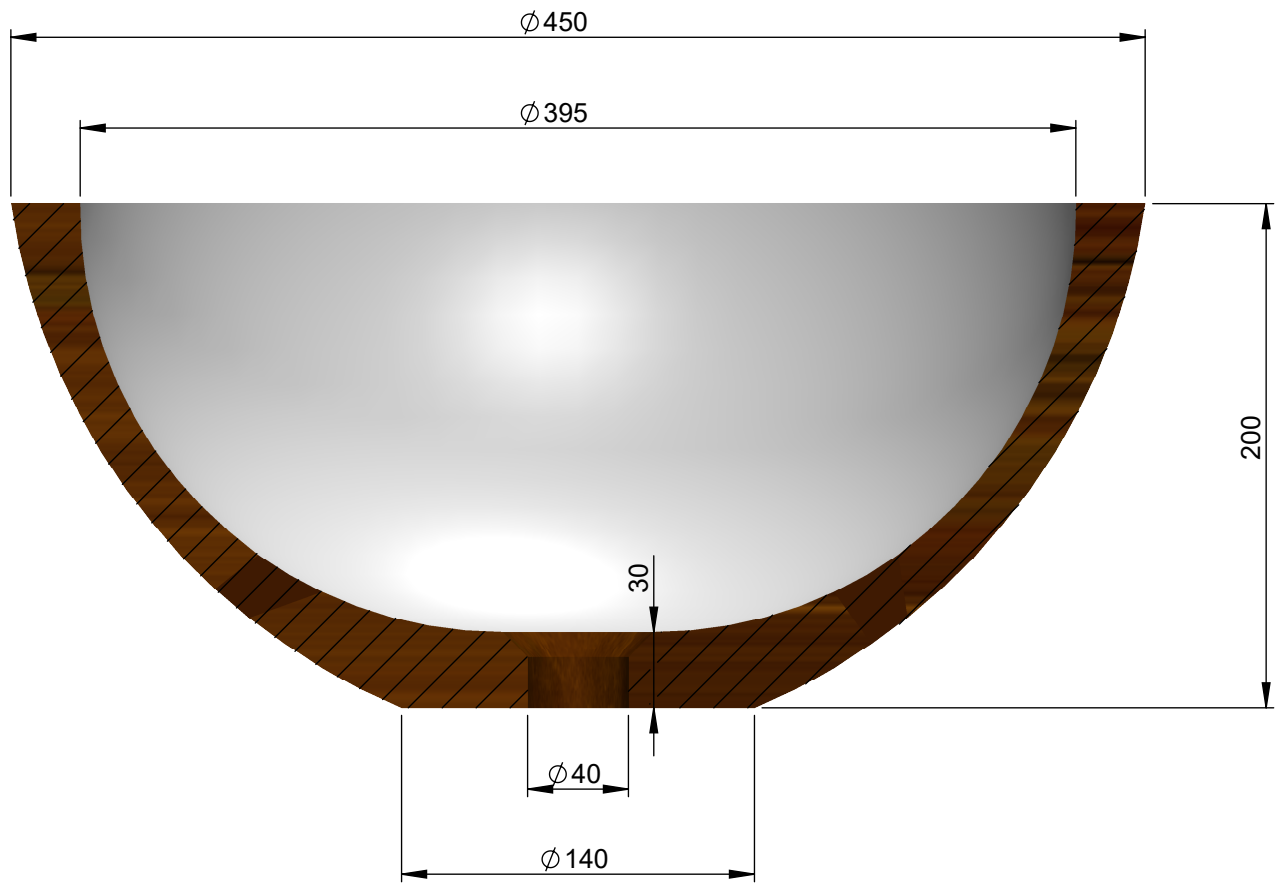

# VOLEVATCH

ORFÈVRE DU BAIN

Handcrafted with finest raw materials. Manufacture Volevatch 1 bis place Jean-Jaurès - 80130 Tully

**Date / Date :**

06/05/2020

**Référence : F/RA-45-B1**

Vasque en Raku  $\varnothing 45$ , hauteur 20cm, émaillée à l'intérieur, extérieur Brulé  
au feu  
Medium Raku overmount sink

**Echelle :**

1:3

Tolérances / Tolerances : +/- 5mm  
Unités / units : mm<sup>3</sup>/gr

**Matière :**  
**Raw Material :**

Raku  
Raku

**Format :**  
A4

Page : 1 / 1