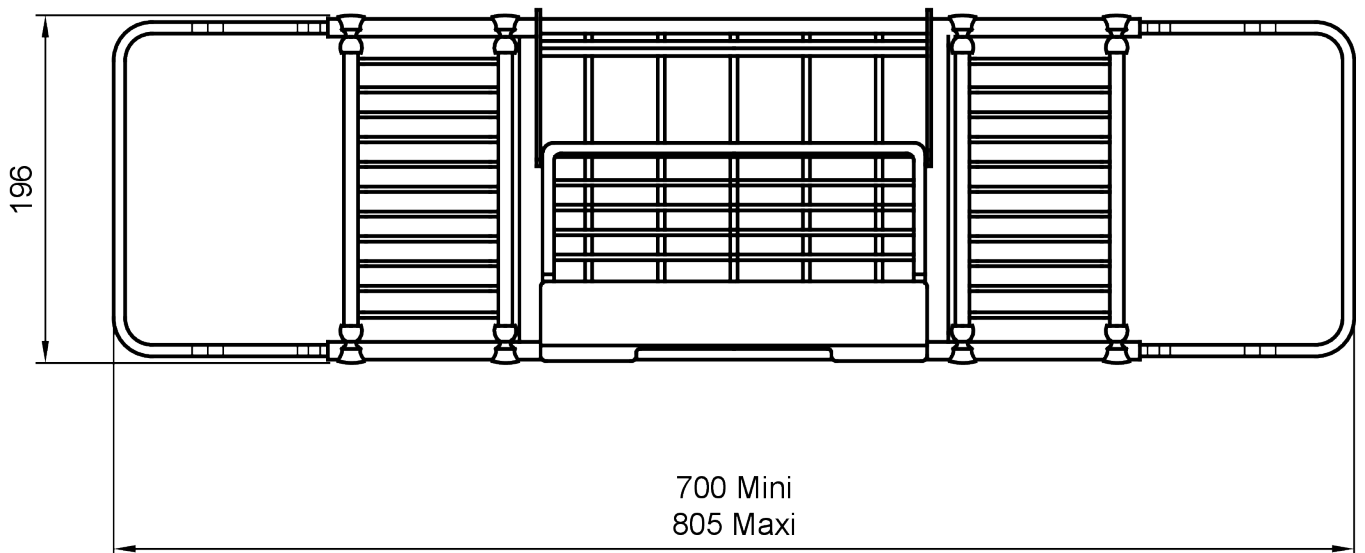

VOLEVATCH

ORFÈVRE DU BAIN

Handcrafted with finest raw materials. Manufacture Volevatch 1 bis place Jean-Jaurès - 80130 Tully

<u>Date / Date :</u> 16/07/2018	F/PB-32-00	<u>Echelle :</u> 1:1	
	Pont de baignoire avec porte livre		
<u>Matière :</u> Raw Material :	Laiton massif Massive brass	<u>Tolérances / Tolerances :</u> +/- 5mm Unités / units : mm/°/gr	
		Page : 1 / 1	