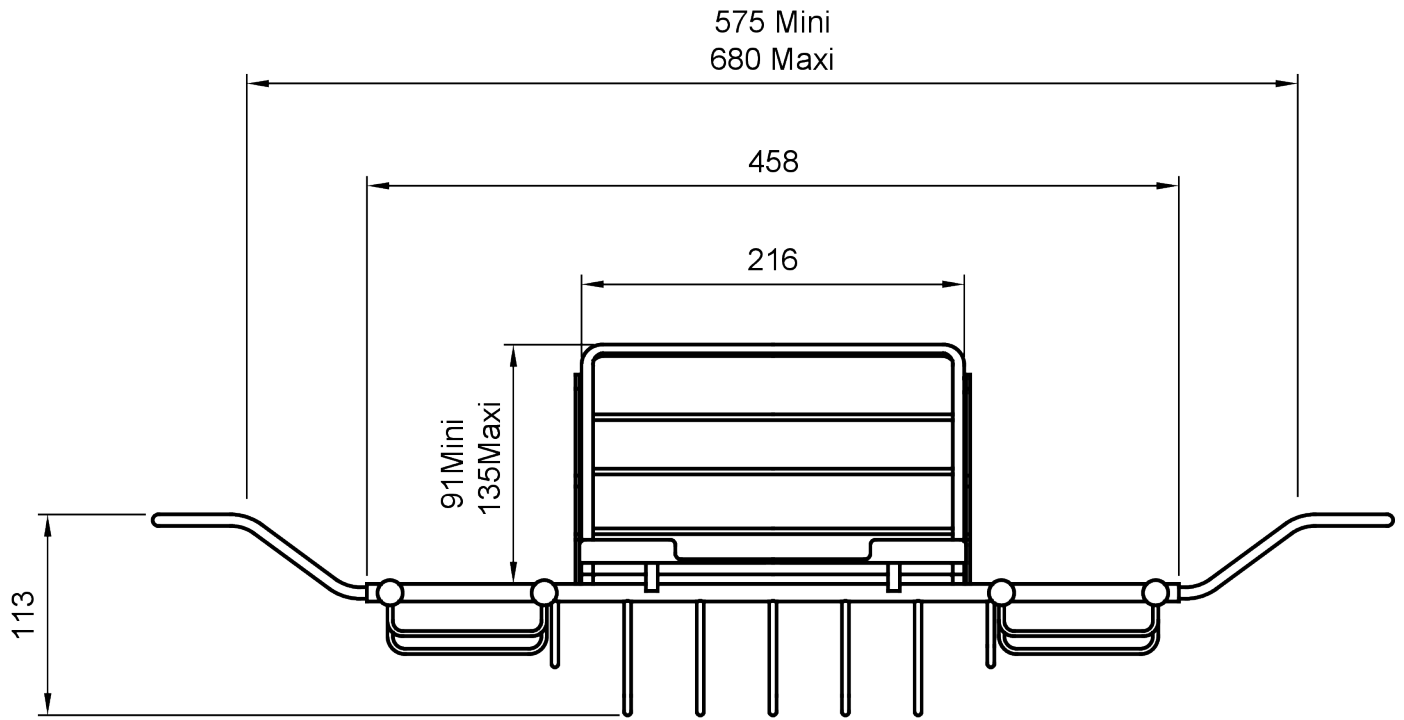

VOLEVATCH

ORFÈVRE DU BAIN

Handcrafted with finest raw materials. Manufacture Volevatch 1 bis place Jean-Jaurès - 80130 Tully

<u>Date / Date :</u> 16/07/2018	F/PB-32-00	<u>Echelle :</u> 1:1	
	Pont de baignoire avec porte livre		
<u>Matière :</u> Raw Material :	Laiton massif Massive brass	<u>Tolérances / Tolerances :</u> +/- 5mm Unités / units : mm/°/gr	
		Page : 1 / 1	