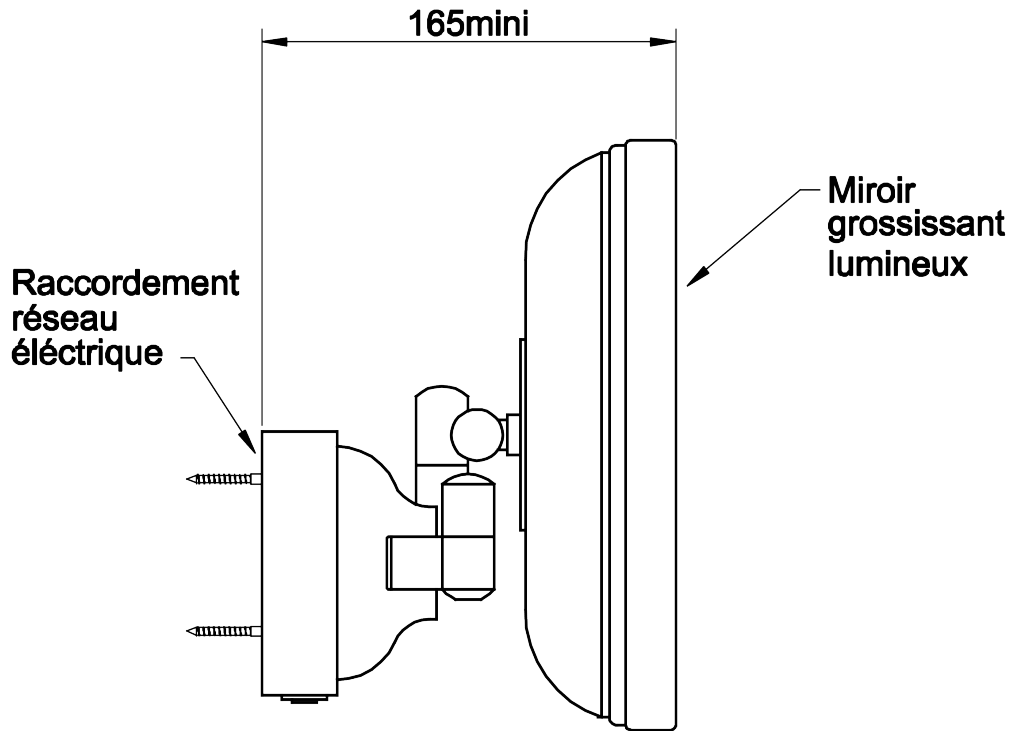

VOLEVATCH

ORFÈVRE DU BAIN

465Maxi

Handcrafted with finest raw materials. Manufacture Volevatch 1 bis place Jean-Jaurès - 80130 Tully

Date / Date :
30/01/2020

Référence : F/MR-00-01

Echelle :
1:3

Miroir mural grossissant bras double

Tolérances / Tolerances : +/- 5mm
Unités / units : mm/°/gr

Wall-mounted double arm magnifying pivotal mirror

Matière : Laiton massif
Raw Material : Massive brass

Format :
A4

Page : 1 / 1