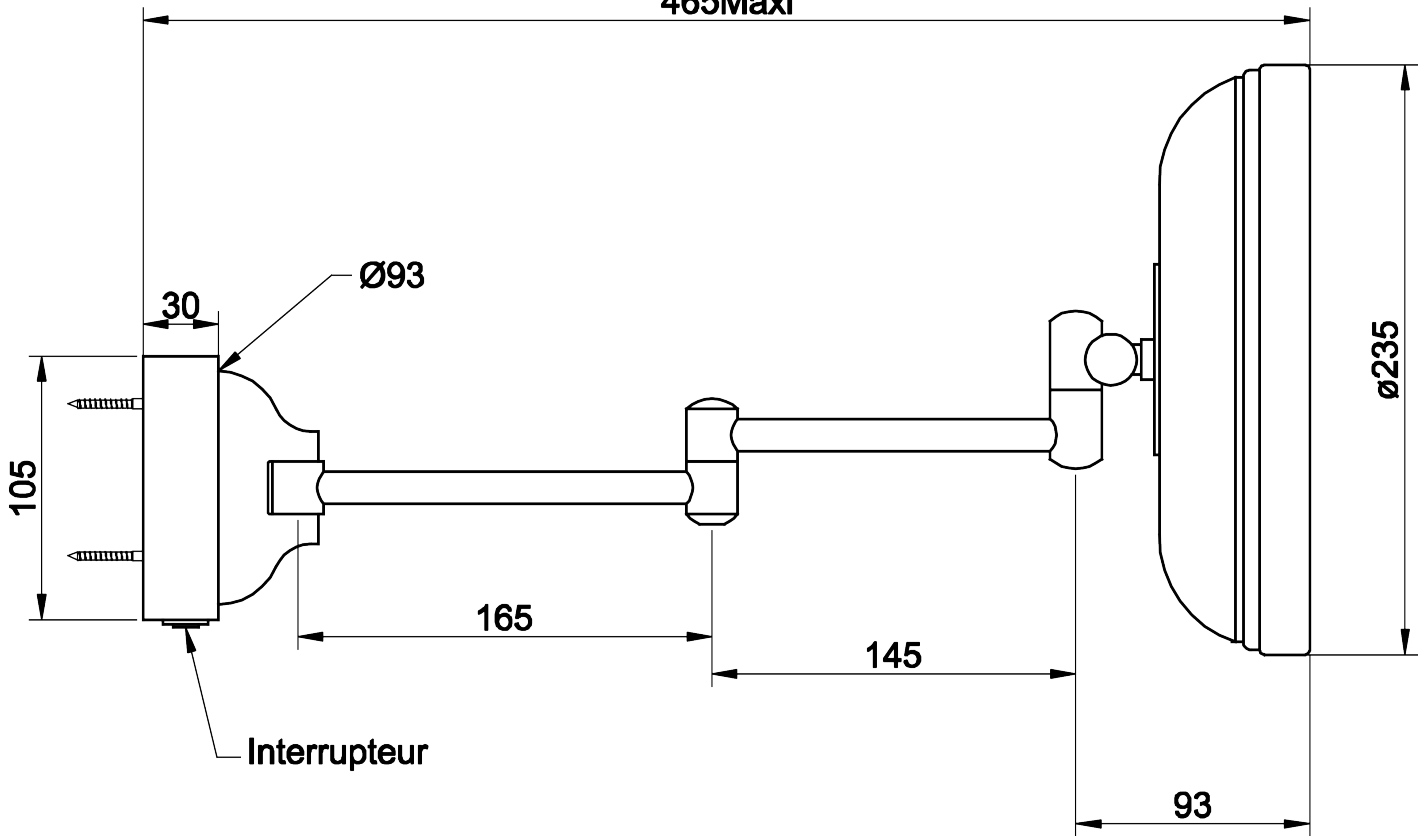

VOLEVATCH

ORFÈVRE DU BAIN

465Maxi

Handcrafted with finest raw materials. Manufacture Volevatch 1 bis place Jean-Jaurès - 80130 Tully

Date / Date :
30/01/2020

Référence : F/MR-00-01

Echelle :
1:3

Miroir mural grossissant bras double

Tolérances / Tolerances : +/- 5mm
Unités / units : mm/°/gr

Wall-mounted double arm magnifying pivotal mirror

Matière : Laiton massif
Raw Material : Massive brass

Format :
A4

Page : 1 / 1