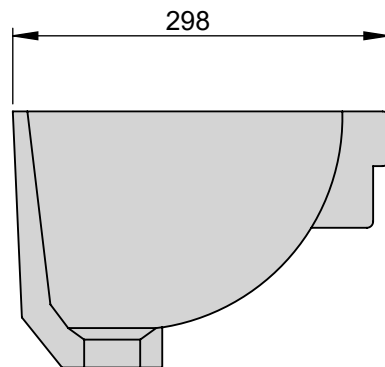

VOLEVATCH

ORFÈVRE DU BAIN

Handcrafted with finest raw materials. Manufacture Volevatch 1 bis place Jean-Jaurès - 80130 Tully

Date / Date :

11/05/2020

Référence : F/LM-50-00

Lave mains Belle Epoque 50x30cm
Belle Epoque Hand-Wash 50 x 30 cm

Echelle :

1:6

Tolérances / Tolerances : +/- 5mm
Unités / units : mm²/gr

Format :

A4

Page : 1 / 1

Matière : Porcelaine
Raw Material : Porcelain