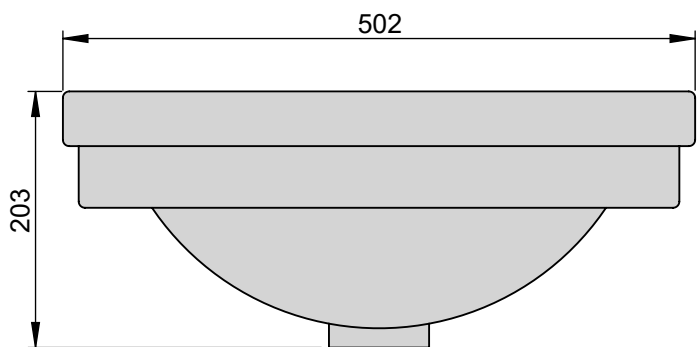

VOLEVATCH

ORFÈVRE DU BAIN

Handcrafted with finest raw materials. Manufacture Volevatch 1 bis place Jean-Jaurès - 80130 Tully

Date / Date :

11/05/2020

Référence : F/LM-50-00

Lave mains Belle Epoque 50x30cm
Belle Epoque Hand-Wash 50 x 30 cm

Echelle :

1:6

Tolérances / Tolerances : +/- 5mm
Unités / units : mm²/gr

Format :

A4

Page : 1 / 1

Matière : Porcelaine
Raw Material : Porcelain