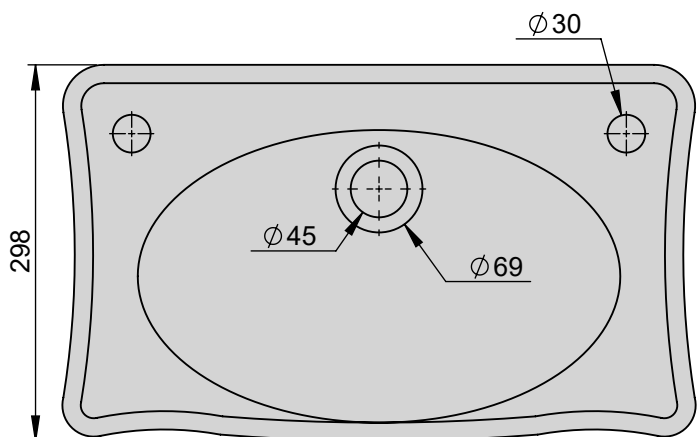

VOLEVATCH

ORFÈVRE DU BAIN

Handcrafted with finest raw materials. Manufacture Volevatch 1 bis place Jean-Jaurès - 80130 Tully

Date / Date :

11/05/2020

Référence : F/LM-50-00

Lave mains Belle Epoque 50x30cm
Belle Epoque Hand-Wash 50 x 30 cm

Echelle :

1:6

Tolérances / Tolerances : +/- 5mm
Unités / units : mm²/gr

Format :

A4

Page : 1 / 1

Matière : Porcelaine
Raw Material : Porcelain