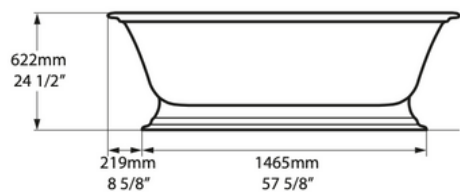

VOLEVATCH

ORFÈVRE DU BAIN

Top View

Front View

Section BB

Side View

Section AA

Rim Detail

Handcrafted with finest raw materials. Manufacture Volevatch 1 bis place Jean-Jaurès - 80130 Tully

Date / Date : 03/02/2023	Référence : ELWICK	Echelle : 1:15	
	Baignoire Elwick 1902x910 blanc brillant Elwick bath 1902x910 white gloss		
Matière : Quarricast Raw Material : Quarricast			Tolérances / Tolerances : +/- 5mm Unités / units : mm ⁰ /gr
			Page : 1 / 1