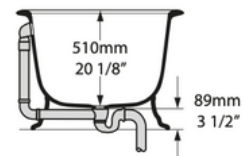

VOLEVATCH

ORFÈVRE DU BAIN

Top View

Front View

Section BB

Side View

Section AA

Rim Detail

Handcrafted with finest raw materials. Manufacture Volevatch 1 bis place Jean-Jaurès - 80130 Tully

Date / Date : 03/02/2023	Référence : ELWICK	Echelle : 1:15	
	Baignoire Elwick 1902x910 blanc brillant Elwick bath 1902x910 white gloss		
Matière : Quarricast Raw Material : Quarricast			Tolérances / Tolerances : +/- 5mm Unités / units : mm ⁰ /gr
			Page : 1 / 1