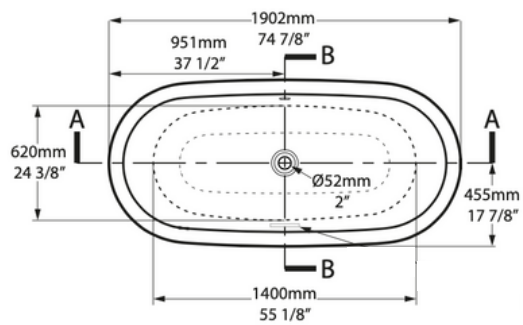

VOLEVATCH

ORFÈVRE DU BAIN

Top View

Front View

Section BB

Side View

Section AA

Rim Detail

Handcrafted with finest raw materials. Manufacture Volevatch 1 bis place Jean-Jaurès - 80130 Tully

Date / Date : 03/02/2023	Référence : ELWICK	Echelle : 1:15	
	Baignoire Elwick 1902x910 blanc brillant Elwick bath 1902x910 white gloss		
Matière : Quarricast Raw Material : Quarricast			Tolérances / Tolerances : +/- 5mm Unités / units : mm ⁰ /gr
			Page : 1 / 1