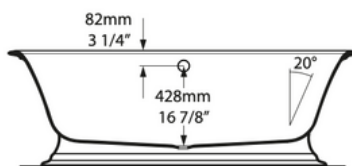

VOLEVATCH

ORFÈVRE DU BAIN

Top View

Front View

Section BB

Side View

Section AA

Rim Detail

Handcrafted with finest raw materials. Manufacture Volevatch 1 bis place Jean-Jaurès - 80130 Tully

Date / Date : 03/02/2023	Référence : ELWICK	Echelle : 1:15	
	Baignoire Elwick 1902x910 blanc brillant Elwick bath 1902x910 white gloss		
Matière : Quarricast Raw Material : Quarricast			Tolérances / Tolerances : +/- 5mm Unités / units : mm ⁰ /gr
			Page : 1 / 1