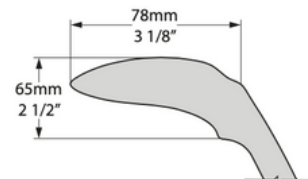

VOLEVATCH

ORFÈVRE DU BAIN

Top View

Front View

Section BB

Side View

Section AA

Rim Detail

Handcrafted with finest raw materials. Manufacture Volevatch 1 bis place Jean-Jaurès - 80130 Tully

Date / Date : 03/02/2023	Référence : ELWICK	Echelle : 1:15	
	Baignoire Elwick 1902x910 blanc brillant Elwick bath 1902x910 white gloss		
Matière : Quarricast Raw Material : Quarricast			Tolérances / Tolerances : +/- 5mm Unités / units : mm ⁰ /gr
			Page : 1 / 1