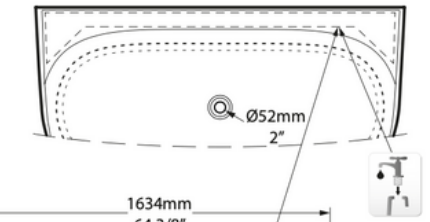

VOLEVATCH

ORFÈVRE DU BAIN

Top View

Front View

Tap holes can be drilled by installer
 Armaturenlöcher können leicht vom Installateur gebohrt werden
 Les trous de robinetterie peuvent être percés par l'installateur
 Pueden ser perforados por el instalador
 I fori per rubinetti possono essere perforati dall'installatore

Side View

Section AA

Section BB

Handcrafted with finest raw materials. Manufacture Volevatch 1 bis place Jean-Jaurès - 80130 Tully

Date / Date : 03/02/2023	Référence : ELDON	Echelle : 1:15	
	Baignoire Eldon 1749x850 blanc brillant Eldon bath 1749x850 white gloss		
Matière : Quarricast Raw Material : Quarricast			Tolérances / Tolerances : +/- 5mm Unités / units : mm/°/gr
			Page : 1 / 1