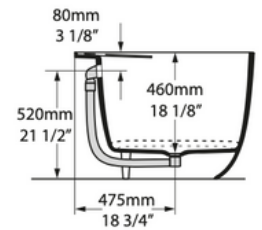

VOLEVATCH

ORFÈVRE DU BAIN

Top View

Front View

Tap holes can be drilled by installer
 Armaturenlöcher können leicht vom Installateur gebohrt werden
 Les trous de robinetterie peuvent être percés par l'installateur
 Pueden ser perforados por el instalador
 I fori per rubinetti possono essere perforati dall'installatore

Side View

Section AA

Section BB

Handcrafted with finest raw materials. Manufacture Volevatch 1 bis place Jean-Jaurès - 80130 Tully

Date / Date : 03/02/2023	Référence : ELDON	Echelle : 1:15	
	Baignoire Eldon 1749x850 blanc brillant Eldon bath 1749x850 white gloss		
Matière : Quarricast Raw Material : Quarricast			Tolérances / Tolerances : +/- 5mm Unités / units : mm/°/gr
			Page : 1 / 1