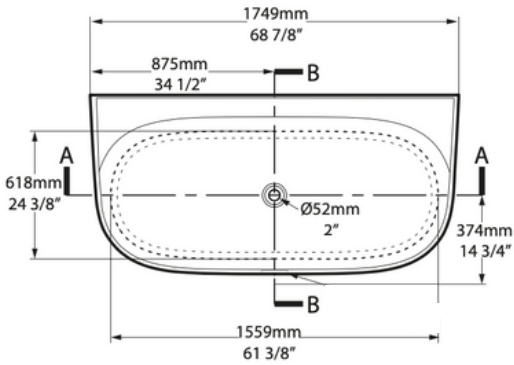

VOLEVATCH

ORFÈVRE DU BAIN

Top View

Front View

Tap holes can be drilled by installer
 Armaturenlöcher können leicht vom Installateur gebohrt werden
 Les trous de robinetterie peuvent être percés par l'installateur
 Pueden ser perforados por el instalador
 I fori per rubinetti possono essere perforati dall'installatore

Side View

Section AA

Section BB

Handcrafted with finest raw materials. Manufacture Volevatch 1 bis place Jean-Jaurès - 80130 Tully

Date / Date : 03/02/2023	Référence : ELDON	Echelle : 1:15	
	Baignoire Eldon 1749x850 blanc brillant Eldon bath 1749x850 white gloss		
Matière : Quarricast Raw Material : Quarricast			Tolérances / Tolerances : +/- 5mm Unités / units : mm/°/gr
			Page : 1 / 1