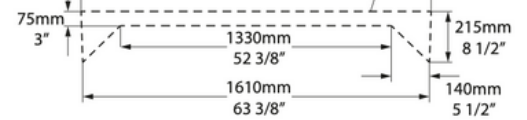

VOLEVATCH

ORFÈVRE DU BAIN

Top View

Front View

Tap holes can be drilled by installer
 Armaturenlöcher können leicht vom Installateur gebohrt werden
 Les trous de robinetterie peuvent être percés par l'installateur
 Pueden ser perforados por el instalador
 I fori per rubinetti possono essere perforati dall'installatore

Side View

Section AA

Section BB

Handcrafted with finest raw materials. Manufacture Volevatch 1 bis place Jean-Jaurès - 80130 Tully

Date / Date : 03/02/2023	Référence : ELDON	Echelle : 1:15	
	Baignoire Eldon 1749x850 blanc brillant Eldon bath 1749x850 white gloss		
Matière : Quarricast Raw Material : Quarricast			Tolérances / Tolerances : +/- 5mm Unités / units : mm/°/gr
			Page : 1 / 1