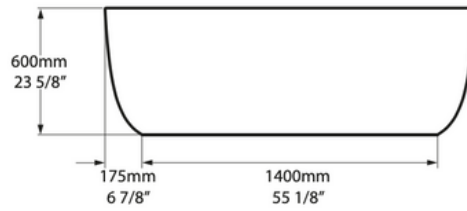

VOLEVATCH

ORFÈVRE DU BAIN

Top View

Front View

Tap holes can be drilled by installer
 Armaturenlöcher können leicht vom Installateur gebohrt werden
 Les trous de robinetterie peuvent être percés par l'installateur
 Pueden ser perforados por el instalador
 I fori per rubinetti possono essere perforati dall'installatore

Side View

Section AA

Section BB

Handcrafted with finest raw materials. Manufacture Volevatch 1 bis place Jean-Jaurès - 80130 Tully

Date / Date : 03/02/2023	Référence : ELDON	Echelle : 1:15	
	Baignoire Eldon 1749x850 blanc brillant Eldon bath 1749x850 white gloss		
Matière : Quarricast Raw Material : Quarricast			Tolérances / Tolerances : +/- 5mm Unités / units : mm/°/gr
			Page : 1 / 1