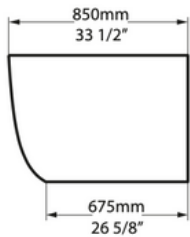

VOLEVATCH

ORFÈVRE DU BAIN

Top View

Front View

Tap holes can be drilled by installer
 Armaturenlöcher können leicht vom Installateur gebohrt werden
 Les trous de robinetterie peuvent être percés par l'installateur
 Pueden ser perforados por el instalador
 I fori per rubinetti possono essere perforati dall'installatore

Side View

Section AA

Section BB

Handcrafted with finest raw materials. Manufacture Volevatch 1 bis place Jean-Jaurès - 80130 Tully

Date / Date : 03/02/2023	Référence : ELDON	Echelle : 1:15	
	Baignoire Eldon 1749x850 blanc brillant Eldon bath 1749x850 white gloss		
Matière : Quarricast Raw Material : Quarricast			Tolérances / Tolerances : +/- 5mm Unités / units : mm/°/gr
			Page : 1 / 1