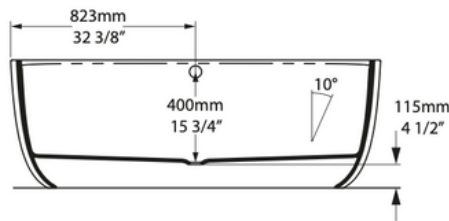

VOLEVATCH

ORFÈVRE DU BAIN

Top View

Front View

Tap holes can be drilled by installer
 Armaturenlöcher können leicht vom Installateur gebohrt werden
 Les trous de robinetterie peuvent être percés par l'installateur
 Pueden ser perforados por el instalador
 I fori per rubinetti possono essere perforati dall'installatore

Side View

Section AA

Section BB

Handcrafted with finest raw materials. Manufacture Volevatch 1 bis place Jean-Jaurès - 80130 Tully

Date / Date : 03/02/2023	Référence : ELDON	Echelle : 1:15	
	Baignoire Eldon 1749x850 blanc brillant Eldon bath 1749x850 white gloss		
Matière : Quarricast Raw Material : Quarricast			Tolérances / Tolerances : +/- 5mm Unités / units : mm/°/gr
			Page : 1 / 1