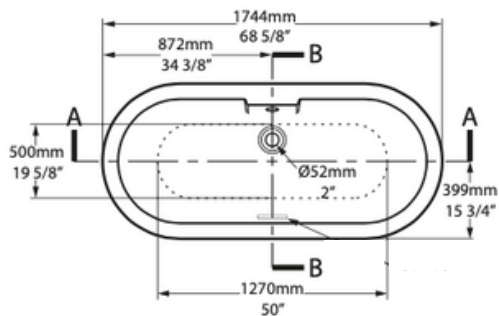

# VOLEVATCH

ORFÈVRE DU BAIN

Top View

Side View

Section AA

Front View

Section BB

Tap holes can be drilled by installer  
 Armaturenlöcher können leicht vom Installateur gebohrt werden  
 Les trous de robinetterie peuvent être percés par l'installateur  
 Pueden ser perforados por el instalador  
 I fori per rubinetti possono essere perforati dall'installatore

Rim Detail

Handcrafted with finest raw materials. Manufacture Volevatch 1 bis place Jean-Jaurès - 80130 Tully

<b>Date / Date :</b> 03/02/2023	<b>Référence : CHESHIRE</b>	<b>Echelle :</b> 1:15	
	Baignoire Cheshire 1744x798 blanc brillant Cheshire bath 1744x798 white gloss		
<b>Matière :</b> Quarricast <b>Raw Material :</b> Quarricast			Tolérances / Tolerances : +/- 5mm Unités / units : mm <sup>2</sup> /gr Page : 1 / 1