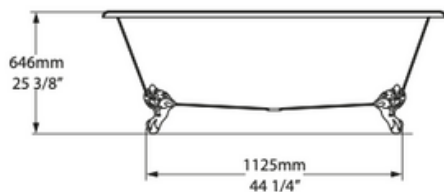

# VOLEVATCH

ORFÈVRE DU BAIN

Top View

Side View

Section AA

Front View

Section BB

Tap holes can be drilled by installer  
 Armaturenlöcher können leicht vom Installateur gebohrt werden  
 Les trous de robinetterie peuvent être percés par l'installateur  
 Pueden ser perforados por el instalador  
 I fori per rubinetti possono essere perforati dall'installatore

Rim Detail

Handcrafted with finest raw materials. Manufacture Volevatch 1 bis place Jean-Jaurès - 80130 Tully

<b>Date / Date :</b> 03/02/2023	<b>Référence : CHESHIRE</b>	<b>Echelle :</b> 1:15	
	Baignoire Cheshire 1744x798 blanc brillant Cheshire bath 1744x798 white gloss		
<b>Matière :</b> Quarricast <b>Raw Material :</b> Quarricast			Tolérances / Tolerances : +/- 5mm Unités / units : mm <sup>2</sup> /gr Page : 1 / 1