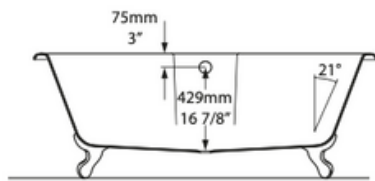

# VOLEVATCH

ORFÈVRE DU BAIN

Top View

Side View

Section AA

Front View

Section BB

Tap holes can be drilled by installer  
 Armaturenlöcher können leicht vom Installateur gebohrt werden  
 Les trous de robinetterie peuvent être percés par l'installateur  
 Pueden ser perforados por el instalador  
 I fori per rubinetti possono essere perforati dall'installatore

Rim Detail

Handcrafted with finest raw materials. Manufacture Volevatch 1 bis place Jean-Jaurès - 80130 Tully

<b>Date / Date :</b> 03/02/2023	<b>Référence : CHESHIRE</b>	<b>Echelle :</b> 1:15	
	Baignoire Cheshire 1744x798 blanc brillant Cheshire bath 1744x798 white gloss		
<b>Matière :</b> Quarricast <b>Raw Material :</b> Quarricast			Tolérances / Tolerances : +/- 5mm Unités / units : mm <sup>2</sup> /gr Page : 1 / 1