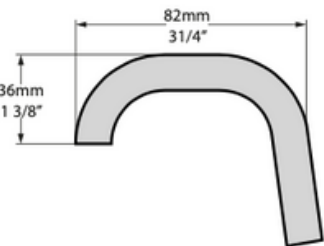

# VOLEVATCH

ORFÈVRE DU BAIN

Top View

Side View

Section AA

Front View

Section BB

Tap holes can be drilled by installer  
 Armaturenlöcher können leicht vom Installateur gebohrt werden  
 Les trous de robinetterie peuvent être percés par l'installateur  
 Pueden ser perforados por el instalador  
 I fori per rubinetti possono essere perforati dall'installatore

Rim Detail

Handcrafted with finest raw materials. Manufacture Volevatch 1 bis place Jean-Jaurès - 80130 Tully

<b>Date / Date :</b> 03/02/2023	<b>Référence : CHESHIRE</b>	<b>Echelle :</b> 1:15	
	Baignoire Cheshire 1744x798 blanc brillant Cheshire bath 1744x798 white gloss		
<b>Matière :</b> Quarricast <b>Raw Material :</b> Quarricast			Tolérances / Tolerances : +/- 5mm Unités / units : mm <sup>2</sup> /gr Page : 1 / 1