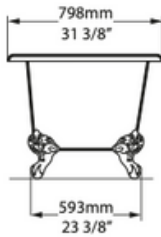

# VOLEVATCH

ORFÈVRE DU BAIN

Top View

Side View

Section AA

Front View

Section BB

Tap holes can be drilled by installer  
 Armaturenlöcher können leicht vom Installateur gebohrt werden  
 Les trous de robinetterie peuvent être percés par l'installateur  
 Pueden ser perforados por el instalador  
 I fori per rubinetti possono essere perforati dall'installatore

Rim Detail

Handcrafted with finest raw materials. Manufacture Volevatch 1 bis place Jean-Jaurès - 80130 Tully

<b>Date / Date :</b> 03/02/2023	<b>Référence : CHESHIRE</b>	<b>Echelle :</b> 1:15	
	Baignoire Cheshire 1744x798 blanc brillant Cheshire bath 1744x798 white gloss		
<b>Matière :</b> Quarricast <b>Raw Material :</b> Quarricast			Tolérances / Tolerances : +/- 5mm Unités / units : mm <sup>2</sup> /gr Page : 1 / 1