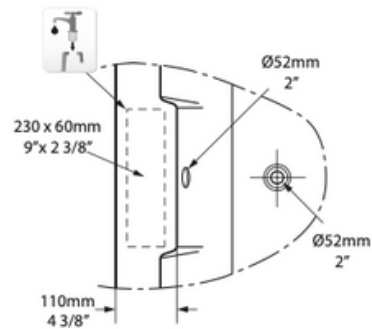

# VOLEVATCH

ORFÈVRE DU BAIN

Top View

Side View

Section AA

Front View

Section BB

Tap holes can be drilled by installer  
 Armaturenlöcher können leicht vom Installateur gebohrt werden  
 Les trous de robinetterie peuvent être percés par l'installateur  
 Pueden ser perforados por el instalador  
 I fori per rubinetti possono essere perforati dall'installatore

Rim Detail

Handcrafted with finest raw materials. Manufacture Volevatch 1 bis place Jean-Jaurès - 80130 Tully

<b>Date / Date :</b> 03/02/2023	<b>Référence : CHESHIRE</b>	<b>Echelle :</b> 1:15	
	Baignoire Cheshire 1744x798 blanc brillant Cheshire bath 1744x798 white gloss		
<b>Matière :</b> Quarricast <b>Raw Material :</b> Quarricast			Tolérances / Tolerances : +/- 5mm Unités / units : mm <sup>2</sup> /gr Page : 1 / 1