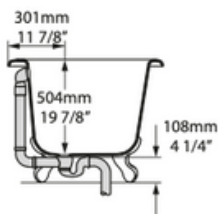

# VOLEVATCH

ORFÈVRE DU BAIN

Top View

Side View

Section AA

Front View

Section BB

Tap holes can be drilled by installer  
 Armaturenlöcher können leicht vom Installateur gebohrt werden  
 Les trous de robinetterie peuvent être percés par l'installateur  
 Pueden ser perforados por el instalador  
 I fori per rubinetti possono essere perforati dall'installatore

Rim Detail

Handcrafted with finest raw materials. Manufacture Volevatch 1 bis place Jean-Jaurès - 80130 Tully

<b>Date / Date :</b> 03/02/2023	<b>Référence : CHESHIRE</b>	<b>Echelle :</b> 1:15	
	Baignoire Cheshire 1744x798 blanc brillant Cheshire bath 1744x798 white gloss		
<b>Matière :</b> Quarricast <b>Raw Material :</b> Quarricast			Tolérances / Tolerances : +/- 5mm Unités / units : mm <sup>2</sup> /gr Page : 1 / 1