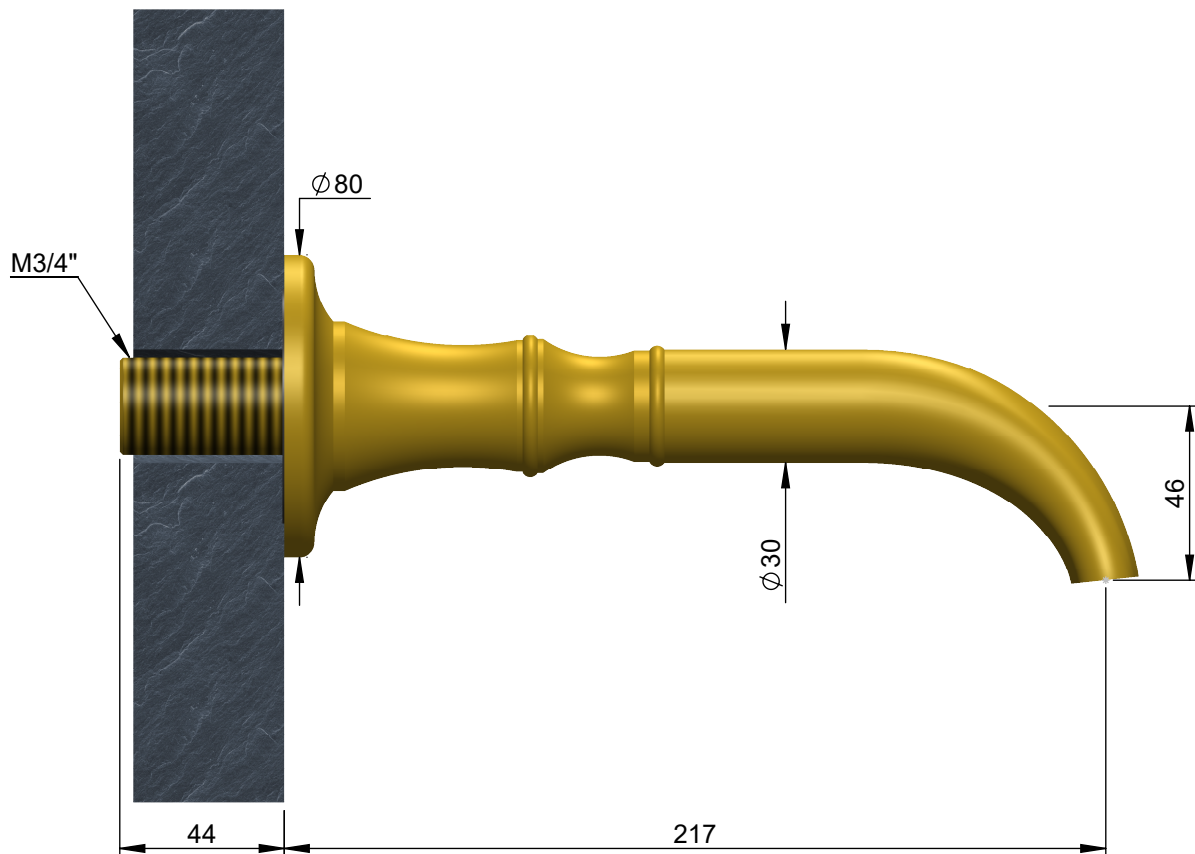

VOLEVATCH

ORFÈVRE DU BAIN

Handcrafted with finest raw materials. Manufacture Volevatch 1 bis place Jean-Jaurès - 80130 Tully

Date / Date :
09/01/2013

Référence : C/RM-K4-00

Echelle :
1:2

Bec bain Carpe mural long
Wall-mounted Carpe long tub spout

Tolérances / Tolerances : +/- 5mm
Unités / units : mm^{1/2}/gr

Matière : Laiton massif
Raw Material : Massive brass

Format :
A4

Page : 1 / 1