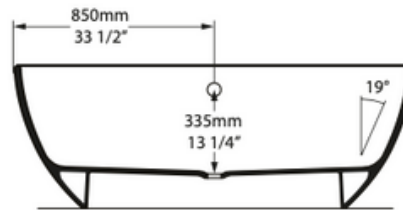

VOLEVATCH

ORFÈVRE DU BAIN

Section AA

Handcrafted with finest raw materials. Manufacture Volevatch 1 bis place Jean-Jaurès - 80130 Tully

Date / Date : 03/02/2023	Référence : BARCELONA 1700	Echelle : 1:15		
	Baignoire Barcelona 1700x808 blanc brillant Barcelona bath 1700x808 white gloss	Format : A4		Tolérances / Tolerances : +/- 5mm Unités / units : mm³/gr
Matière : Quarricast Raw Material : Quarricast			Page : 1 / 1