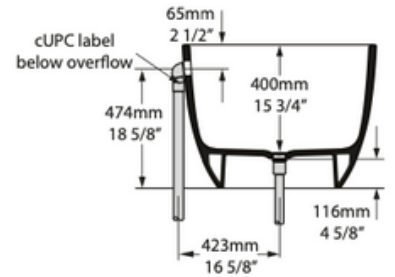

VOLEVATCH

ORFÈVRE DU BAIN

Section BB

Section AA

Handcrafted with finest raw materials. Manufacture Volevatch 1 bis place Jean-Jaurès - 80130 Tully

Date / Date : 03/02/2023	Référence : BARCELONA 1700	Echelle : 1:15		
	Baignoire Barcelona 1700x808 blanc brillant Barcelona bath 1700x808 white gloss	Format : A4		Tolérances / Tolerances : +/- 5mm Unités / units : mm³/gr
Matière : Quarricast Raw Material : Quarricast			Page : 1 / 1