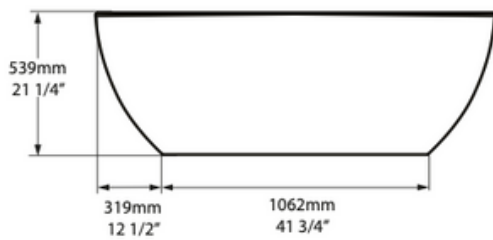

VOLEVATCH

ORFÈVRE DU BAIN

Side View

Section AA

Handcrafted with finest raw materials. Manufacture Volevatch 1 bis place Jean-Jaurès - 80130 Tully

Date / Date : 03/02/2023	Référence : BARCELONA 1700	Echelle : 1:15		
	Baignoire Barcelona 1700x808 blanc brillant Barcelona bath 1700x808 white gloss	Format : A4		Tolérances / Tolerances : +/- 5mm Unités / units : mm³/gr
Matière : Quarricast Raw Material : Quarricast			Page : 1 / 1