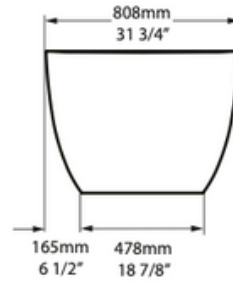

VOLEVATCH

ORFÈVRE DU BAIN

Front View

Section AA

Handcrafted with finest raw materials. Manufacture Volevatch 1 bis place Jean-Jaurès - 80130 Tully

Date / Date : 03/02/2023	Référence : BARCELONA 1700	Echelle : 1:15		
	Baignoire Barcelona 1700x808 blanc brillant Barcelona bath 1700x808 white gloss	Format : A4		Tolérances / Tolerances : +/- 5mm Unités / units : mm³/gr
Matière : Quarricast Raw Material : Quarricast			Page : 1 / 1