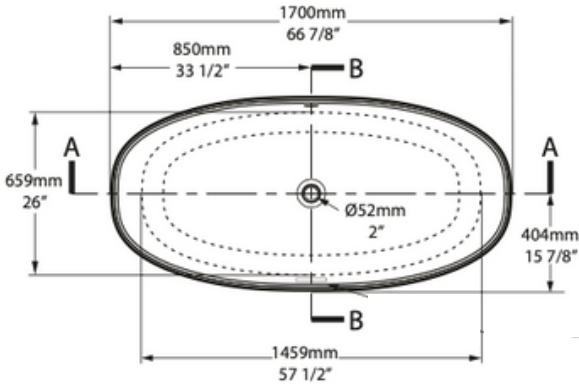

VOLEVATCH

ORFÈVRE DU BAIN

Top View

Front View

Section BB

Side View

Section AA

Handcrafted with finest raw materials. Manufacture Volevatch 1 bis place Jean-Jaurès - 80130 Tully

Date / Date : 03/02/2023	Référence : BARCELONA 1700	Echelle : 1:15	
	Baignoire Barcelona 1700x808 blanc brillant Barcelona bath 1700x808 white gloss	Format : A4	
Matière : Quarricast Raw Material : Quarricast			Page : 1 / 1