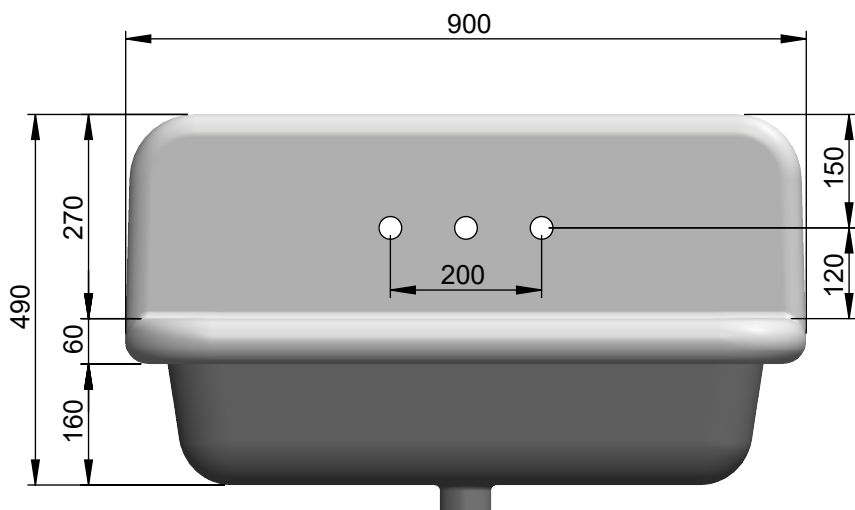

# VOLEVATCH

ORFÈVRE DU BAIN

Handcrafted with finest raw materials. Manufacture Volevatch 1 bis place Jean-Jaurès - 80130 Tully

**Date / Date :**

20/07/2021

Référence : **BLOOM-90**

Lavabo Bloom 90cm

Bloom 90cm washbasin

**Echelle :**

1:10

Tolérances / Tolerances : +/- 10mm  
Unités / units : mm/gr

**Format :**

A4

Page : 1 / 1

**Matière : Porcelaine Céramique**  
**Raw Material :** Ceramic Porcelain