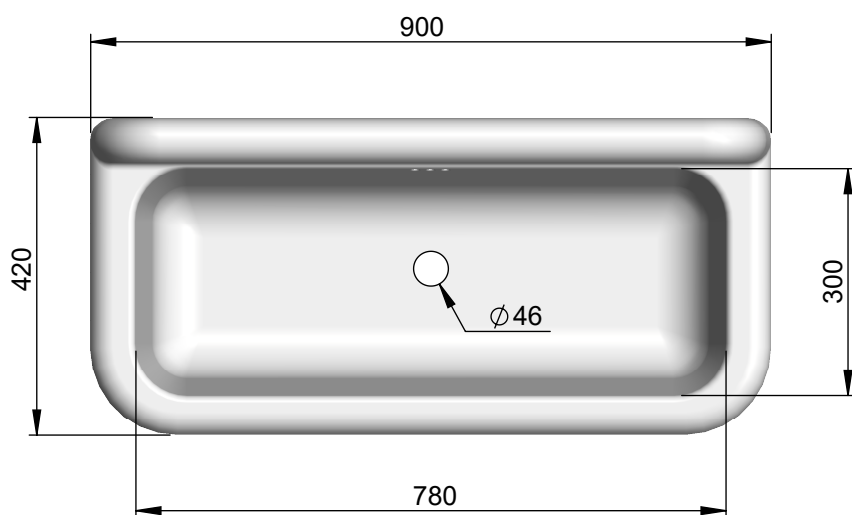

# VOLEVATCH

ORFÈVRE DU BAIN

Handcrafted with finest raw materials. Manufacture Volevatch 1 bis place Jean-Jaurès - 80130 Tully

**Date / Date :**

20/07/2021

Référence : **BLOOM-90**

Lavabo Bloom 90cm

Bloom 90cm washbasin

**Echelle :**

1:10

Tolérances / Tolerances : +/- 10mm  
Unités / units : mm/gr

**Format :**

A4

Page : 1 / 1

**Matière : Porcelaine Céramique**  
**Raw Material :** Ceramic Porcelain