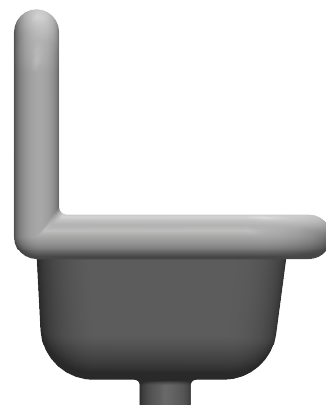

# VOLEVATCH

ORFÈVRE DU BAIN

Handcrafted with finest raw materials. Manufacture Volevatch 1 bis place Jean-Jaurès - 80130 Tully

**Date / Date :**

20/07/2021

Référence : **BLOOM-90**

Lavabo Bloom 90cm

Bloom 90cm washbasin

**Echelle :**

1:10

Tolérances / Tolerances : +/- 10mm  
Unités / units : mm/gr

**Format :**

A4

Page : 1 / 1

**Matière : Porcelaine Céramique**  
**Raw Material :** Ceramic Porcelain