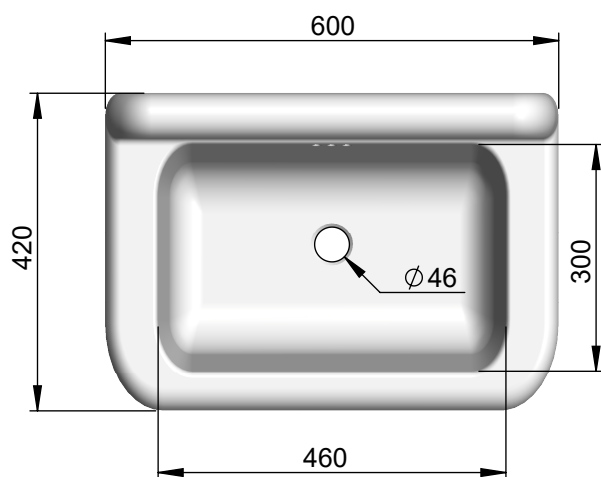

VOLEVATCH

ORFÈVRE DU BAIN

Handcrafted with finest raw materials. Manufacture Volevatch 1 bis place Jean-Jaurès - 80130 Tully

Date / Date :

20/07/2021

Référence : **BLOOM-60**

Lavabo Bloom 60cm

Bloom 60cm washbasin

Echelle :

1:10

Format :

A4

Tolérances / Tolerances : +/- 10mm
Unités / units : mm²/gr

Page : 1 / 1

Matière : Porcelaine Céramique
Raw Material : Ceramic Porcelain