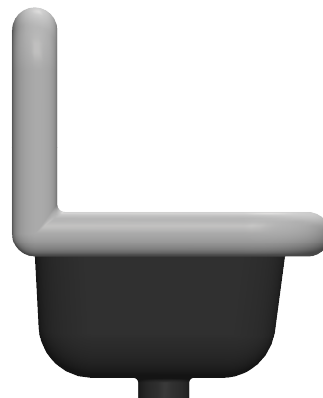

VOLEVATCH

ORFÈVRE DU BAIN

Handcrafted with finest raw materials. Manufacture Volevatch 1 bis place Jean-Jaurès - 80130 Tully

Date / Date :

20/07/2021

Référence : **BLOOM-60**

Lavabo Bloom 60cm

Bloom 60cm washbasin

Echelle :

1:10

Format :

A4

Tolérances / Tolerances : +/- 10mm
Unités / units : mm²/gr

Page : 1 / 1

Matière : Porcelaine Céramique
Raw Material : Ceramic Porcelain