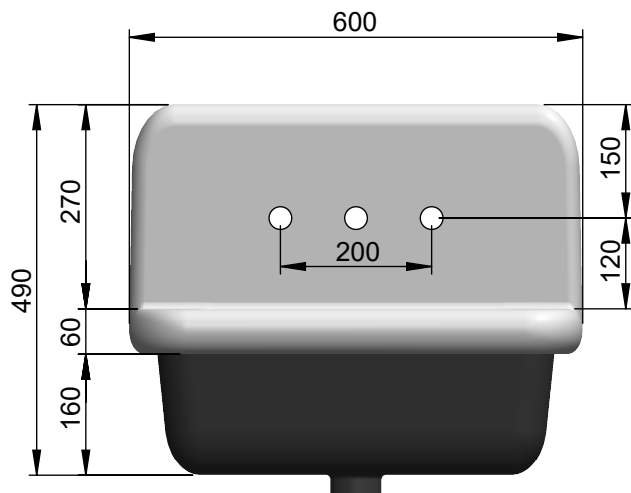

VOLEVATCH

ORFÈVRE DU BAIN

Handcrafted with finest raw materials. Manufacture Volevatch 1 bis place Jean-Jaurès - 80130 Tully

Date / Date :

20/07/2021

Référence : **BLOOM-60**

Lavabo Bloom 60cm

Bloom 60cm washbasin

Echelle :

1:10

Format :

A4

Tolérances / Tolerances : +/- 10mm
Unités / units : mm²/gr

Page : 1 / 1

Matière : Porcelaine Céramique
Raw Material : Ceramic Porcelain