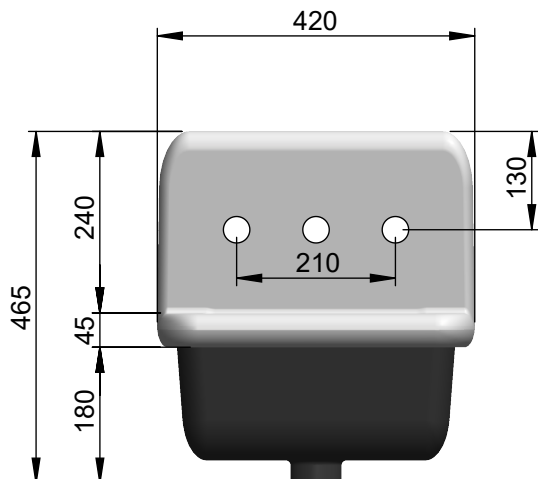

VOLEVATCH

ORFÈVRE DU BAIN

Handcrafted with finest raw materials. Manufacture Volevatch 1 bis place Jean-Jaurès - 80130 Tully

Date / Date :
20/07/2021

Référence : **BLOOM-42**

Echelle :
1:10

Lave-mains Bloom 42cm

Tolérances / Tolerances : +/- 10mm
Unités / units : mm²/gr

Bloom 42cm washbasin

Format :
A4

Page : 1 / 1

Matière : Porcelaine Céramique
Raw Material : Ceramic Porcelain