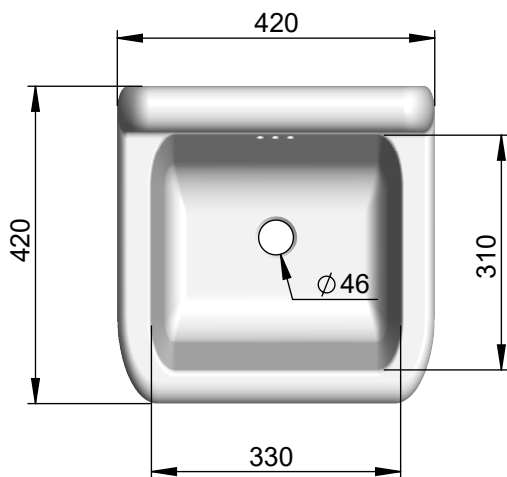

VOLEVATCH

ORFÈVRE DU BAIN

Handcrafted with finest raw materials. Manufacture Volevatch 1 bis place Jean-Jaurès - 80130 Tully

Date / Date :
20/07/2021

Référence : **BLOOM-42**

Echelle :
1:10

Lave-mains Bloom 42cm

Tolérances / Tolerances : +/- 10mm
Unités / units : mm²/gr

Bloom 42cm washbasin

Format :
A4

Page : 1 / 1

Matière : Porcelaine Céramique
Raw Material : Ceramic Porcelain