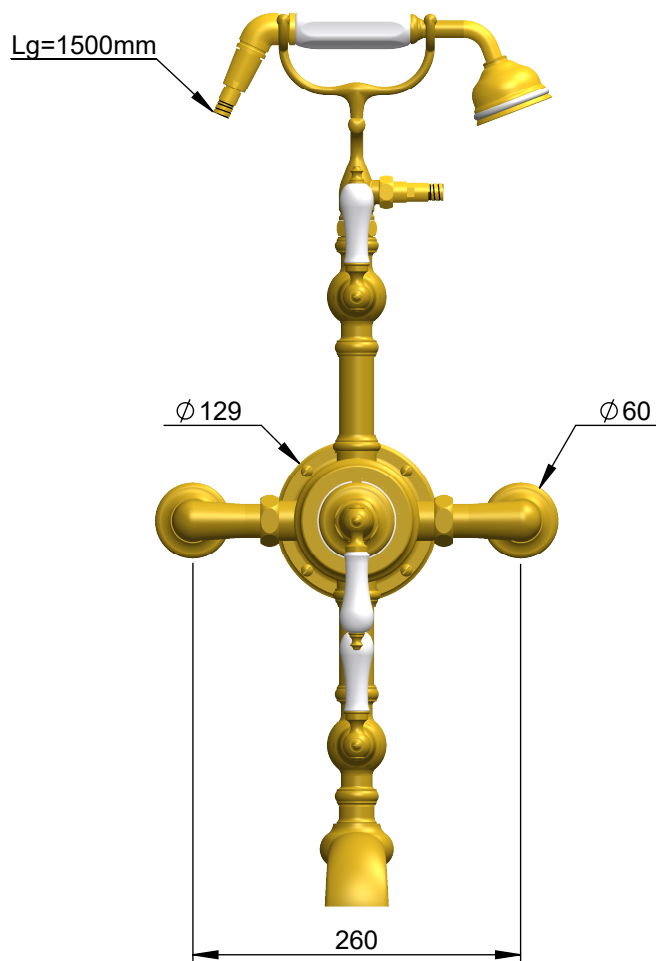

VOLEVATCH

ORFÈVRE DU BAIN

Handcrafted with finest raw materials. Manufacture Volevatch 1 bis place Jean-Jaurès - 80130 Tully

Date / Date :
18/11/2011

Référence : B/X6-X2-00

Echelle :
1:6

Tolérances / Tolerances : +/- 5mm
Unités / units : mm³/gr

Matière : Laiton massif
Raw Material : Massive brass

Ensemble mitigeur, bain/douchette sur support téléphone
Exposed shower system set with thermostatic valve shower, tub spout and handshower on cradle

Format :
A4

Page : 1 / 3