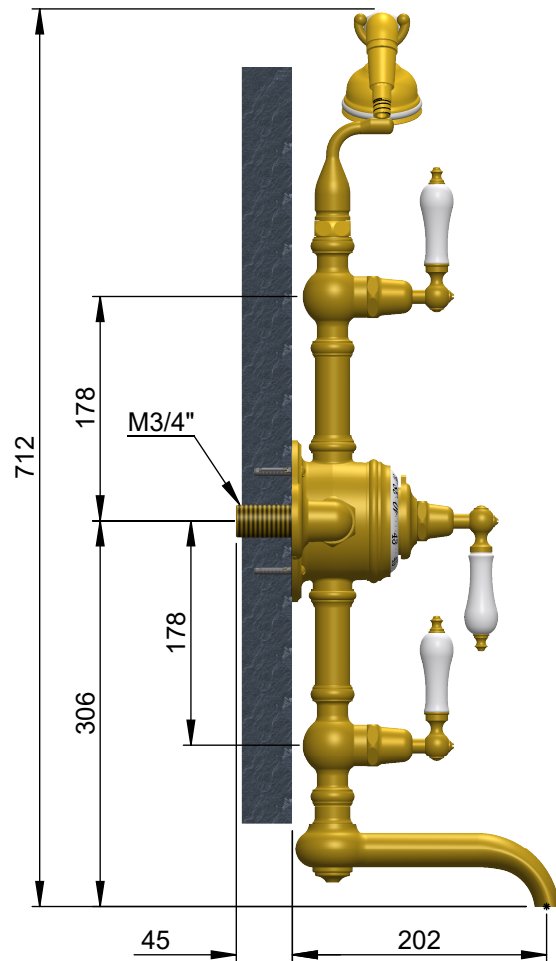

VOLEVATCH

ORFÈVRE DU BAIN

Handcrafted with finest raw materials. Manufacture Volevatch 1 bis place Jean-Jaurès - 80130 Tully

Date / Date :
18/11/2011

Référence : B/X6-X2-00

Echelle :
1:6

Tolérances / Tolerances : +/- 5mm
Unités / units : mm³/gr

Matière : Laiton massif
Raw Material : Massive brass

Ensemble mitigeur, bain/douchette sur support téléphone
Exposed shower system set with thermostatic valve shower, tub spout and handshower on cradle

Format :
A4

Page : 1 / 3