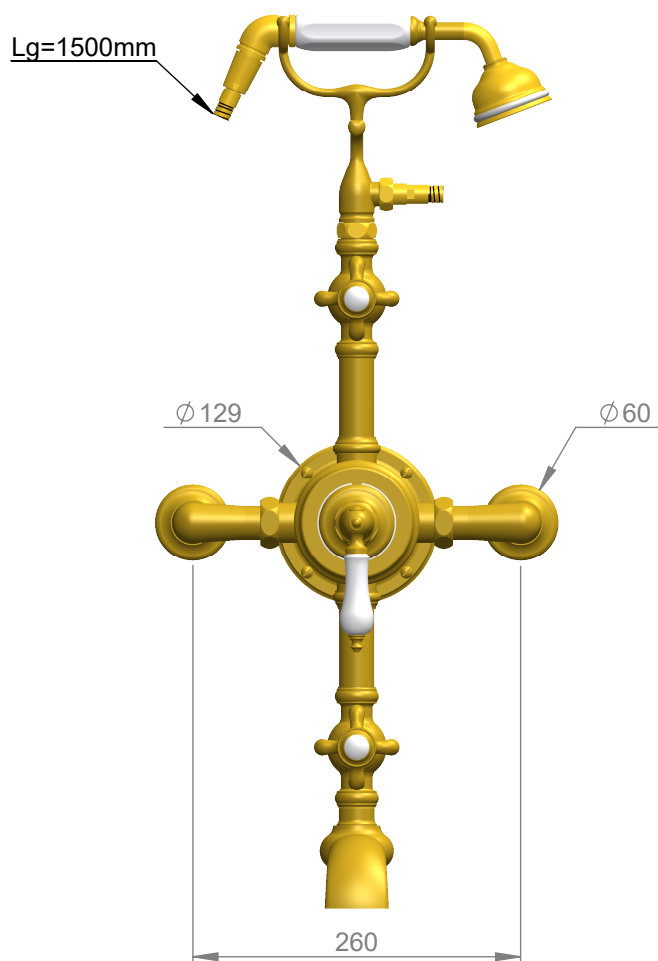

VOLEVATCH

ORFÈVRE DU BAIN

Handcrafted with finest raw materials. Manufacture Volevatch 1 bis place Jean-Jaurès - 80130 Tully

Date / Date :
18/11/2011

Référence : B/X6-X2-00

Echelle :
1:6

Tolérances / Tolerances : +/- 5mm
Unités / units : mm¹/gr

Matière : Laiton massif
Raw Material : Massive brass

Ensemble mitigeur, bain/douchette sur support téléphone
Exposed shower system set with thermostatic valve shower, tub spout and handshower on cradle

Format :
A4

Page : 1 / 3