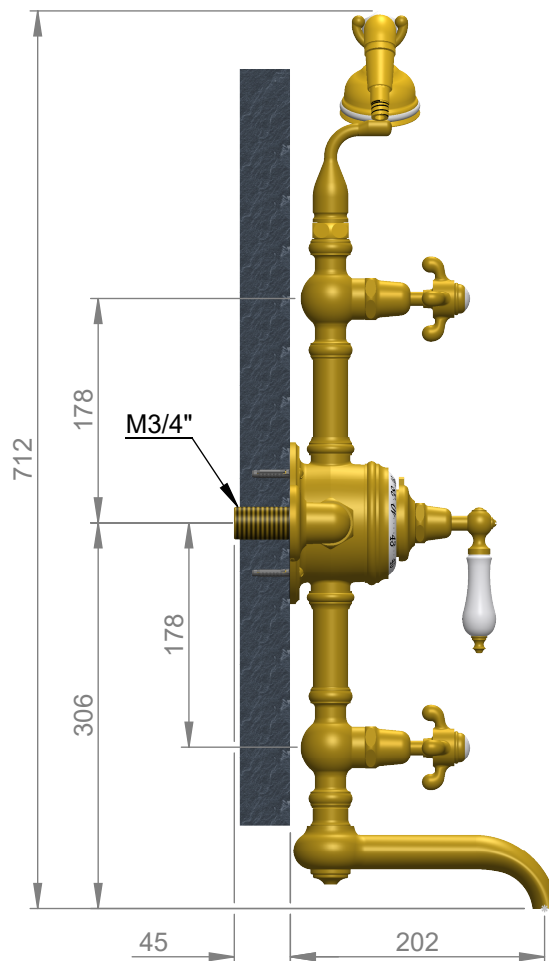

VOLEVATCH

ORFÈVRE DU BAIN

Handcrafted with finest raw materials. Manufacture Volevatch 1 bis place Jean-Jaurès - 80130 Tully

Date / Date :
18/11/2011

Référence : B/X6-X2-00

Echelle :
1:6

Tolérances / Tolerances : +/- 5mm
Unités / units : mm¹/gr

Matière : Laiton massif
Raw Material : Massive brass

Ensemble mitigeur, bain/douchette sur support téléphone
Exposed shower system set with thermostatic valve shower, tub spout and handshower on cradle

Format :
A4

Page : 1 / 3