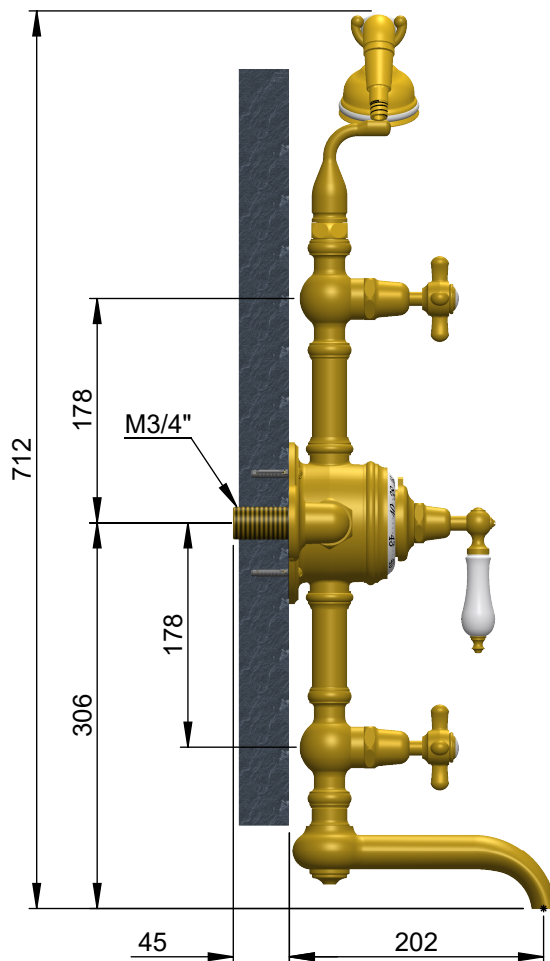

VOLEVATCH

ORFÈVRE DU BAIN

Handcrafted with finest raw materials. Manufacture Volevatch 1 bis place Jean-Jaurès - 80130 Tully

<u>Date / Date :</u> 18/11/2011	Référence : B/X6-X2-00		Echelle : 1:6	
	Ensemble mitigeur, bain/douchette sur support téléphone			
<u>Matière :</u> Raw Material :	Laiton massif Massive brass	Exposed shower system set with thermostatic valve shower, tub spout and handshower on cradle		Format : A4
				Page : 2 / 3