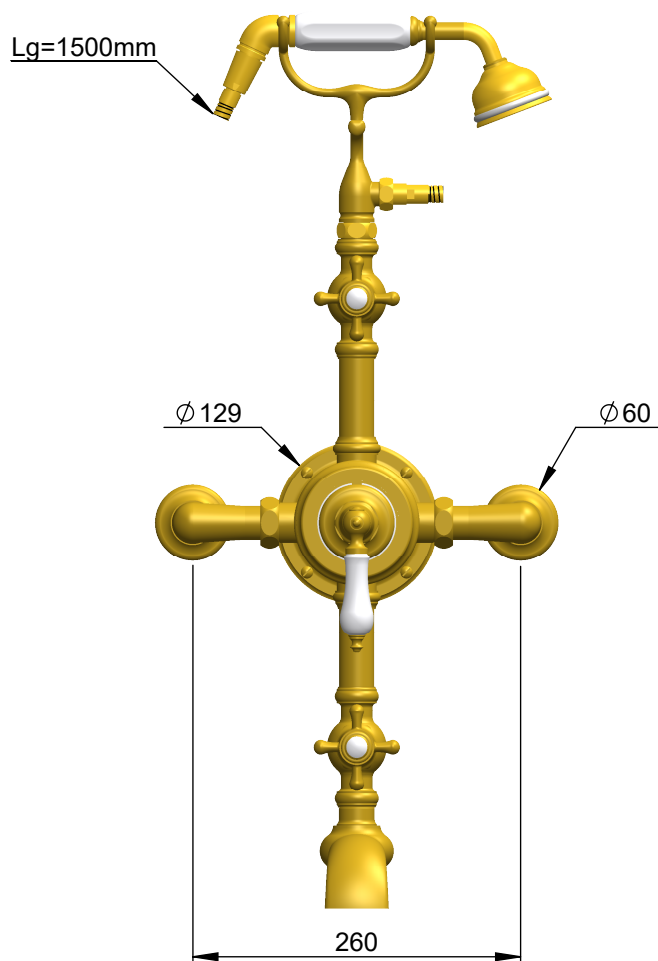

VOLEVATCH

ORFÈVRE DU BAIN

Handcrafted with finest raw materials. Manufacture Volevatch 1 bis place Jean-Jaurès - 80130 Tully

<u>Date / Date :</u> 18/11/2011	Référence : B/X6-X2-00		Echelle : 1:6	
	Ensemble mitigeur, bain/douchette sur support téléphone			
<u>Matière :</u> Raw Material :	Laiton massif Massive brass	Exposed shower system set with thermostatic valve shower, tub spout and handshower on cradle		Format : A4
				Page : 2 / 3