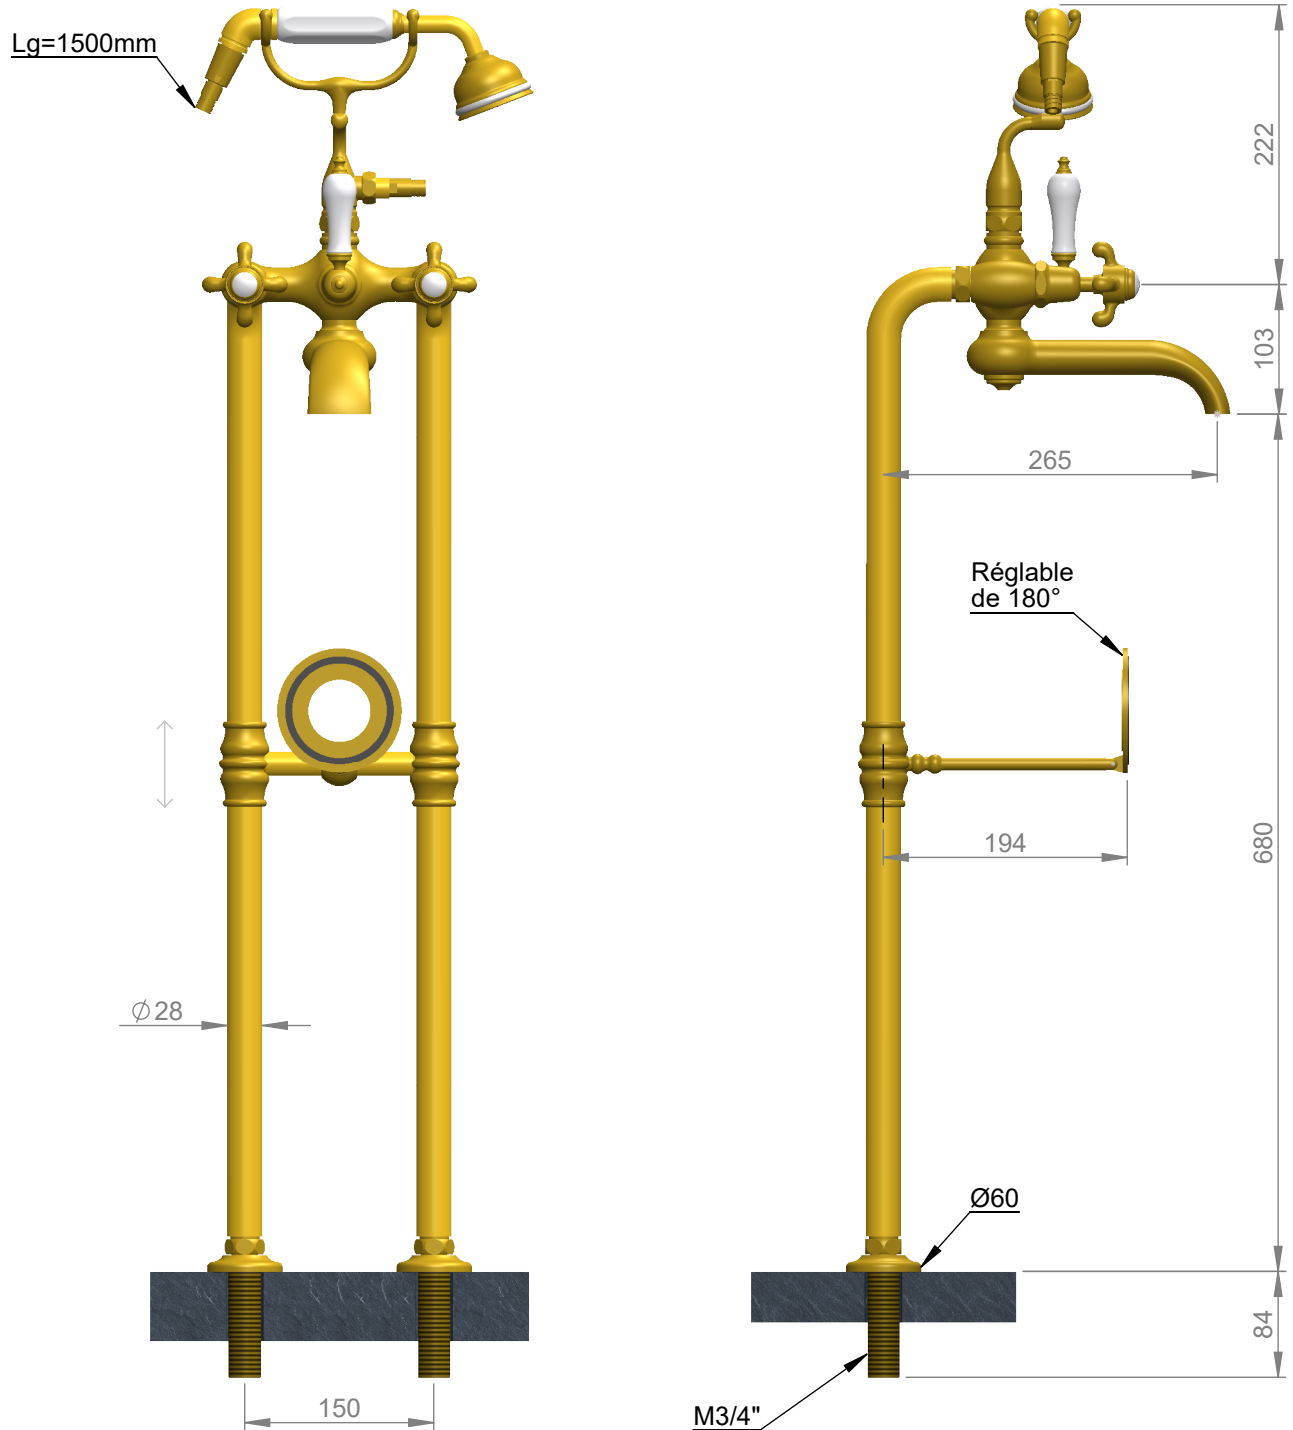

VOLEVATCH

ORFÈVRE DU BAIN

Handcrafted with finest raw materials. Manufacture Volevatch 1 bis place Jean-Jaurès - 80130 Tully

Date / Date :
31/08/2011

Référence : B/T5-H2-F6

Echelle :
1:6

Ensemble Téléphone bain/douchette, colonnes hautes, fixés au vidage
Freestanding tub filler with handshower on cradle on high columns,
fixed to the drain

Format :
A4

Tolérances / Tolerances : +/- 5mm
Unités / units : mm³/gr

Matière : Laiton massif
Raw Material : Massive brass

Page : 1 / 1