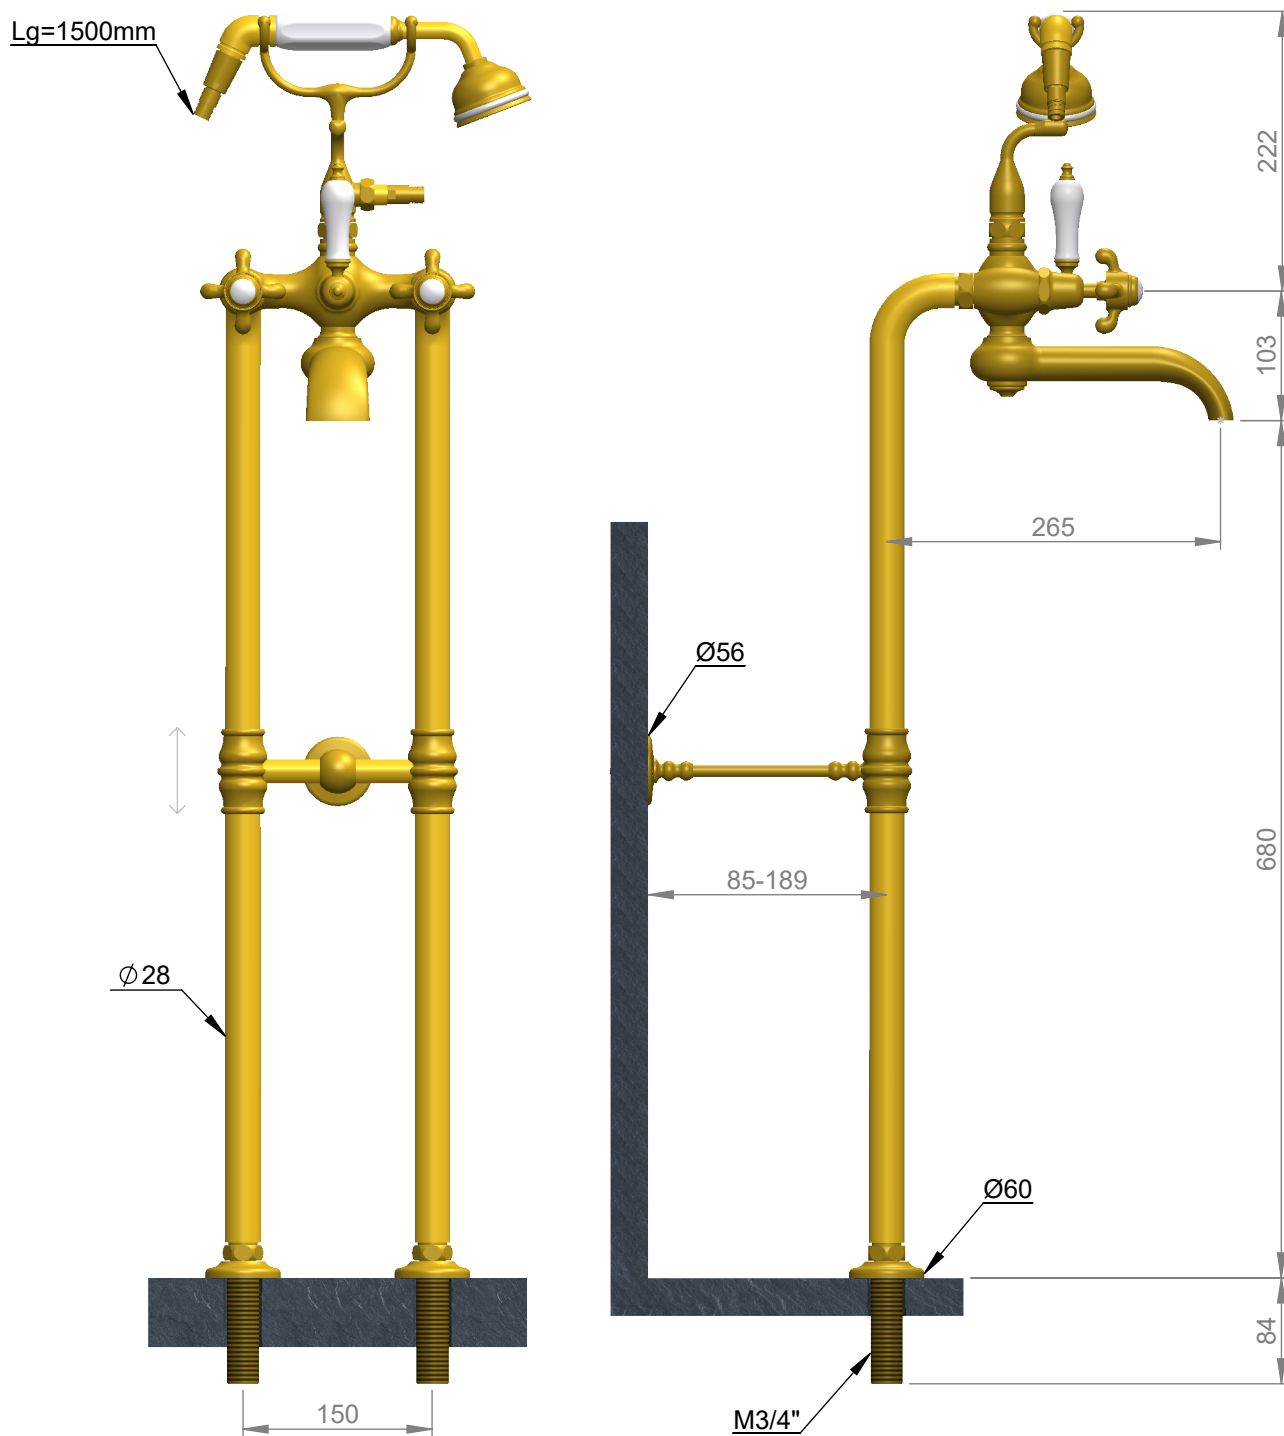

VOLEVATCH

ORFÈVRE DU BAIN

Handcrafted with finest raw materials. Manufacture Volevatch 1 bis place Jean-Jaurès - 80130 Tully

Date / Date :
31/08/2011

Référence : B/T5-H2-F5

Echelle :
1:6

Ensemble Téléphone bain/douchette, colonnes hautes, fixés au mur
Freestanding tub filler with handshower on cradle on high columns,
fixed to the wall

Tolérances / Tolerances : +/- 5mm
Unités / units : mm³/gr

Matière : Laiton massif
Raw Material : Massive brass

Format :
A4

Page : 1 / 1