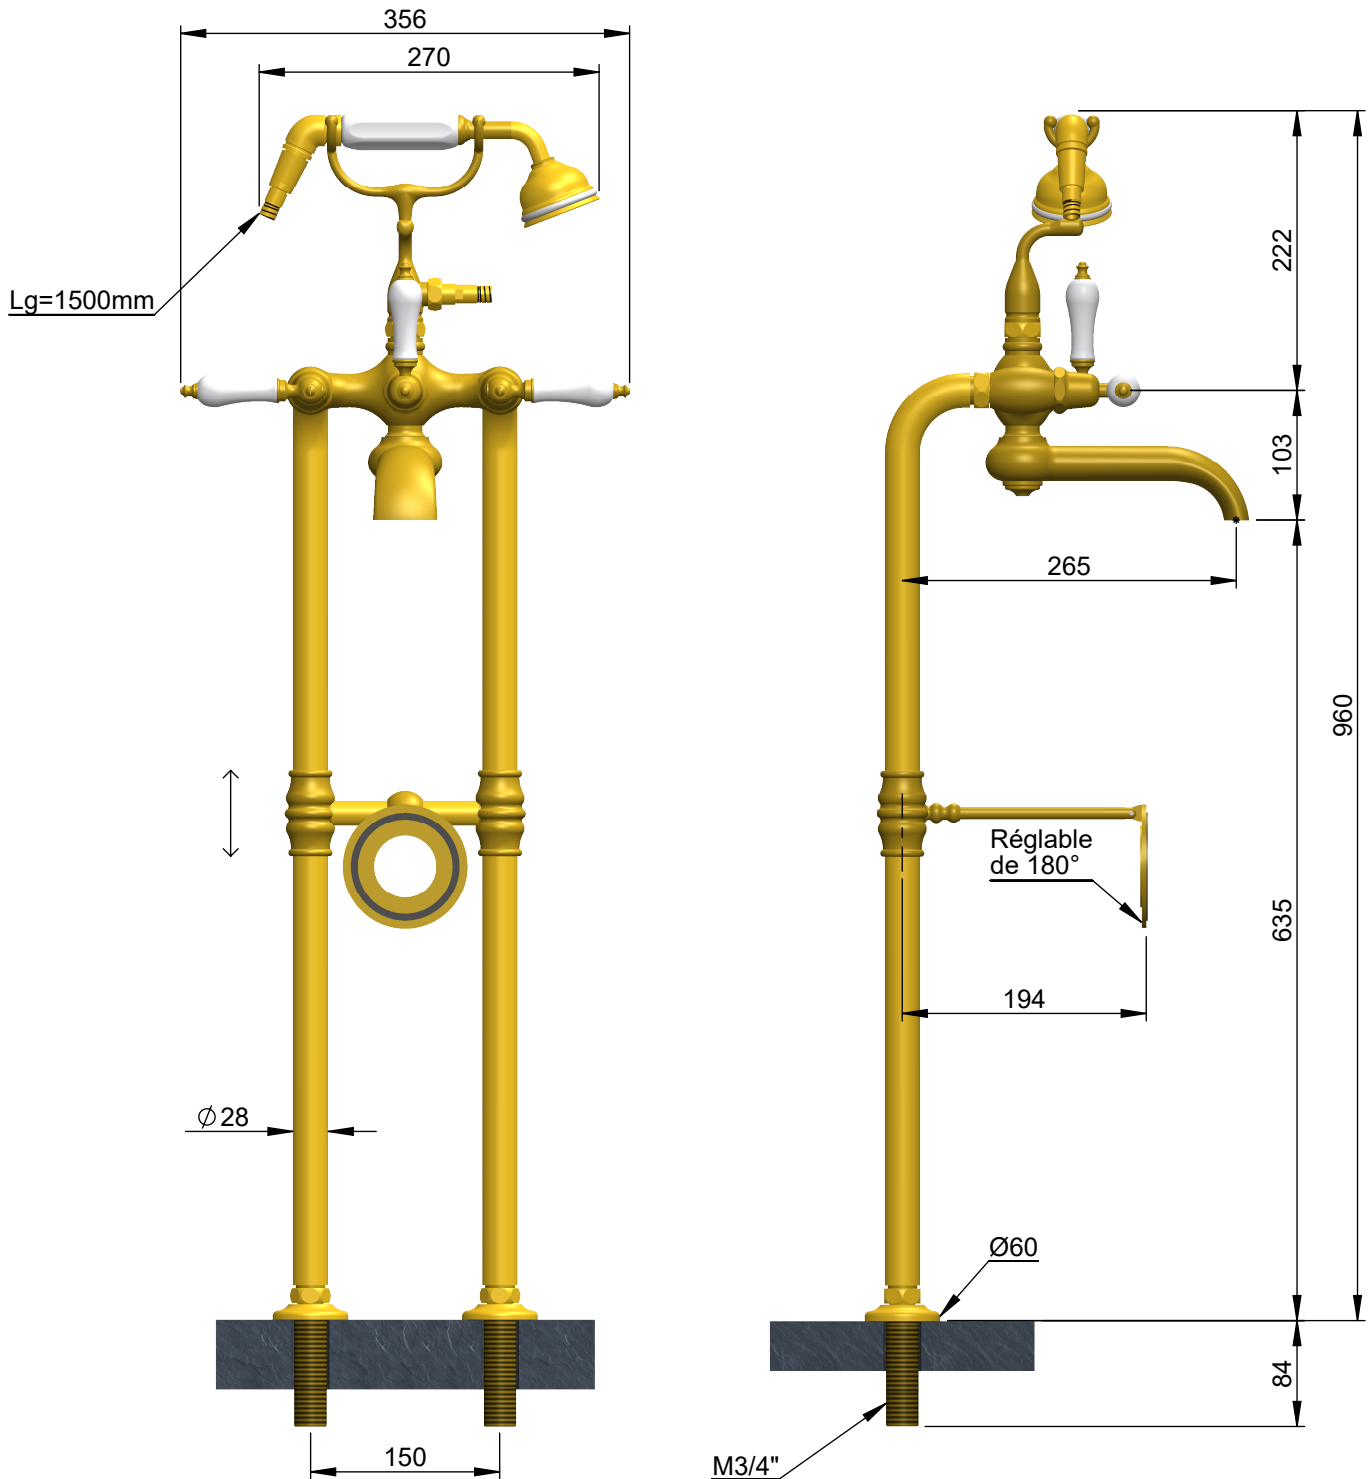

VOLEVATCH

ORFÈVRE DU BAIN

Handcrafted with finest raw materials. Manufacture Volevatch 1 bis place Jean-Jaurès - 80130 Tully

Date / Date :

31/08/2011

Référence : B/T5-H2-F4

Ensemble Téléphone bain/douchette, colonnes standards, fixés au vidage
Freestanding tub filler with handshower on cradle on standard columns, fixed to the drain

Echelle :

1:6

Format :

A4

Tolérances / Tolerances : +/- 5mm
Unités / units : mm³/gr

Matière : Laiton massif
Raw Material : Massive brass

Page : 3 / 3