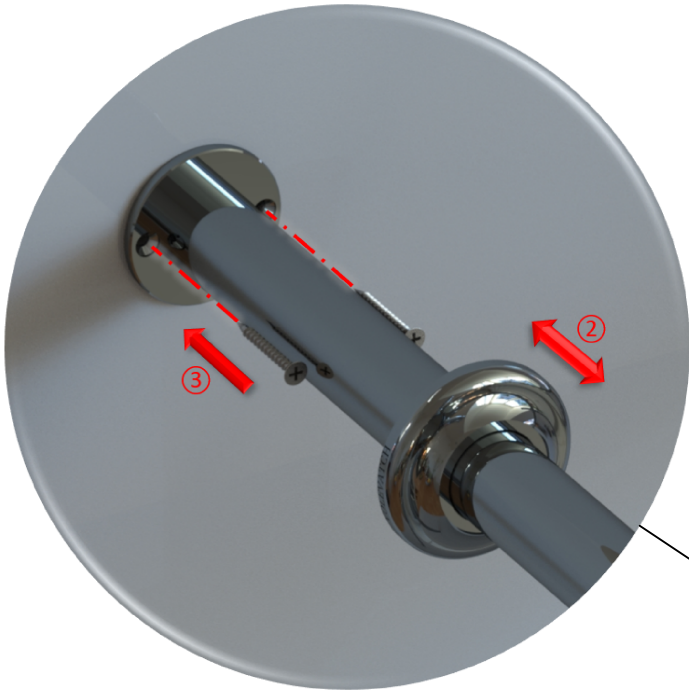

Tolérances / Tolerances : +/- 10mm
Unités / units : mm°/gr

Bistrot metal washstand for Palladio washbasin 75x52cm

Format :
A4

Page : 1 / 2

Matière : Laiton
Raw Material : Brass

VOLEVATCH

ORFÈVRE DU BAIN

Handcrafted with finest raw materials. Manufacture Volevatch 1 bis place Jean-Jaurès - 80130 Tully

Date / Date : 03/12/2020	Référence : B/SU-08-88	Echelle : 1:10	
	Piètement Bistrot mural seul pour Lavabo Palladio, 75x52 cm Bistrot metal washstand for Palladio washbasin 75x52cm		
Matière : Raw Material :	Laiton Brass	Page : 2 / 2	