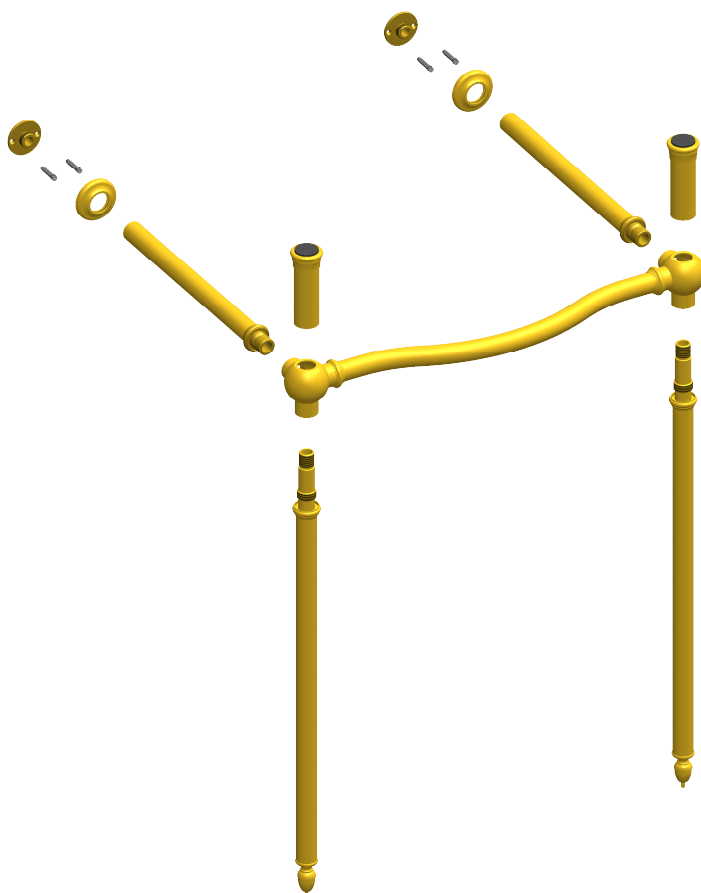

VOLEVATCH

ORFÈVRE DU BAIN

Handcrafted with finest raw materials. Manufacture Volevatch 1 bis place Jean-Jaurès - 80130 Tully

Date / Date :
03/12/2020

Référence : **B/SU-08-88**

Echelle :
1:10

Piètement Bistrot mural seul pour Lavabo Palladio, 75x52 cm

Tolérances / Tolerances : +/- 10mm
Unités / units : mm°/gr

Bistrot metal washstand for Palladio washbasin 75x52cm

Format :
A4

Page : 1 / 2

Matière : Laiton
Raw Material : Brass

VOLEVATCH

ORFÈVRE DU BAIN

Handcrafted with finest raw materials. Manufacture Volevatch 1 bis place Jean-Jaurès - 80130 Tully

Date / Date : 03/12/2020	Référence : B/SU-08-88	Echelle : 1:10	
	Piètement Bistrot mural seul pour Lavabo Palladio, 75x52 cm Bistrot metal washstand for Palladio washbasin 75x52cm		
Matière : Raw Material :	Laiton Brass	Page : 2 / 2	