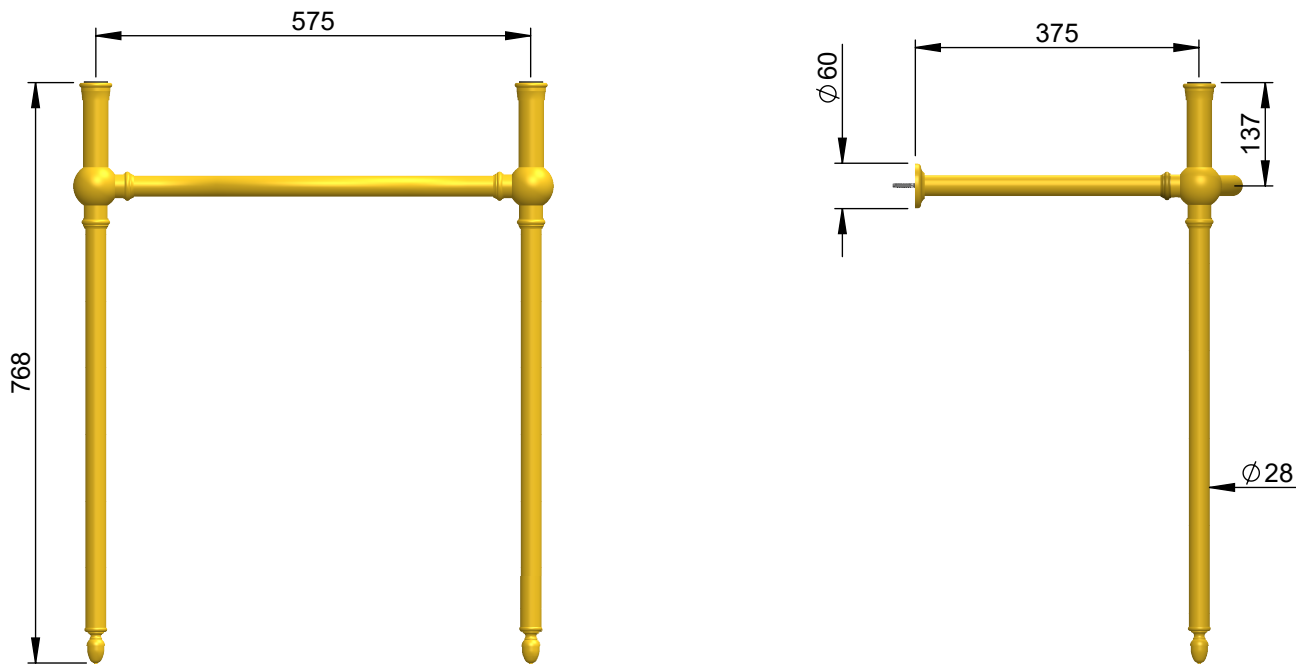

VOLEVATCH

ORFÈVRE DU BAIN

Handcrafted with finest raw materials. Manufacture Volevatch 1 bis place Jean-Jaurès - 80130 Tully

Date / Date :
03/12/2020

Référence : **B/SU-08-88**

Echelle :
1:10

Piètement Bistrot mural seul pour Lavabo Palladio, 75x52 cm

Tolérances / Tolerances : +/- 10mm
Unités / units : mm°/gr

Bistrot metal washstand for Palladio washbasin 75x52cm

Format :
A4

Page : 1 / 2

Matière : Laiton
Raw Material : Brass

VOLEVATCH

ORFÈVRE DU BAIN

Handcrafted with finest raw materials. Manufacture Volevatch 1 bis place Jean-Jaurès - 80130 Tully

Date / Date : 03/12/2020	Référence : B/SU-08-88	Echelle : 1:10	
	Piètement Bistrot mural seul pour Lavabo Palladio, 75x52 cm Bistrot metal washstand for Palladio washbasin 75x52cm		
Matière : Raw Material :	Laiton Brass	Page : 2 / 2	