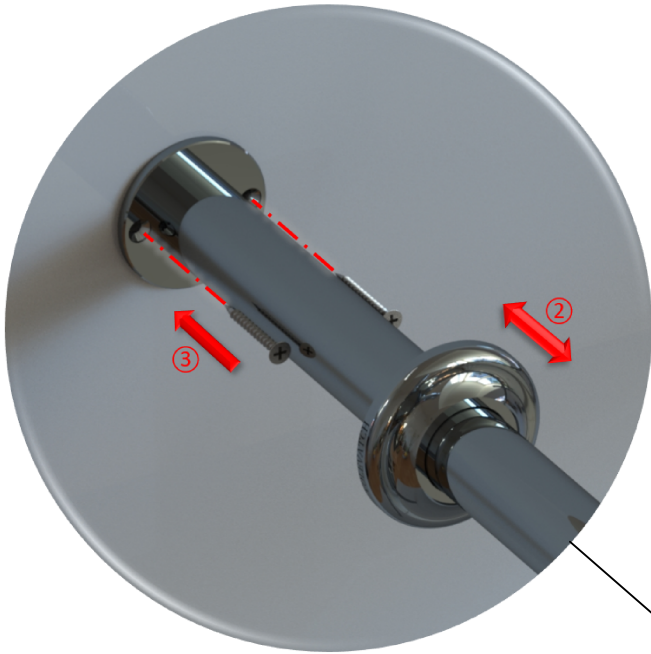

Bistrot Metal washstand only for Palladio washbasin 102x55cm

**Echelle :**

1:10

Tolérances / Tolerances : +/- 5mm  
Unités / units : mm<sup>3</sup>/gr

**Format :**

A4

Page : 1 / 2

**Matière :** Laiton massif  
**Raw Material :** Massive brass

# VOLEVATCH

ORFÈVRE DU BAIN

Handcrafted with finest raw materials. Manufacture Volevatch 1 bis place Jean-Jaurès - 80130 Tully

<b>Date / Date :</b> 27/10/2020	<b>Référence : B/SU-08-23</b>	<b>Echelle :</b> 1:10	 Tolérances / Tolerances : +/- 5mm Unités / units : mm <sup>3</sup> /gr
	Piètement Bistrot mural seul pour lavabo Palladio 102x55cm Bistrot Metal washstand only for Palladio washbasin 102x55cm	<b>Format :</b> A4	
<b>Matière :</b> <b>Raw Material :</b>	Laiton massif Massive brass		