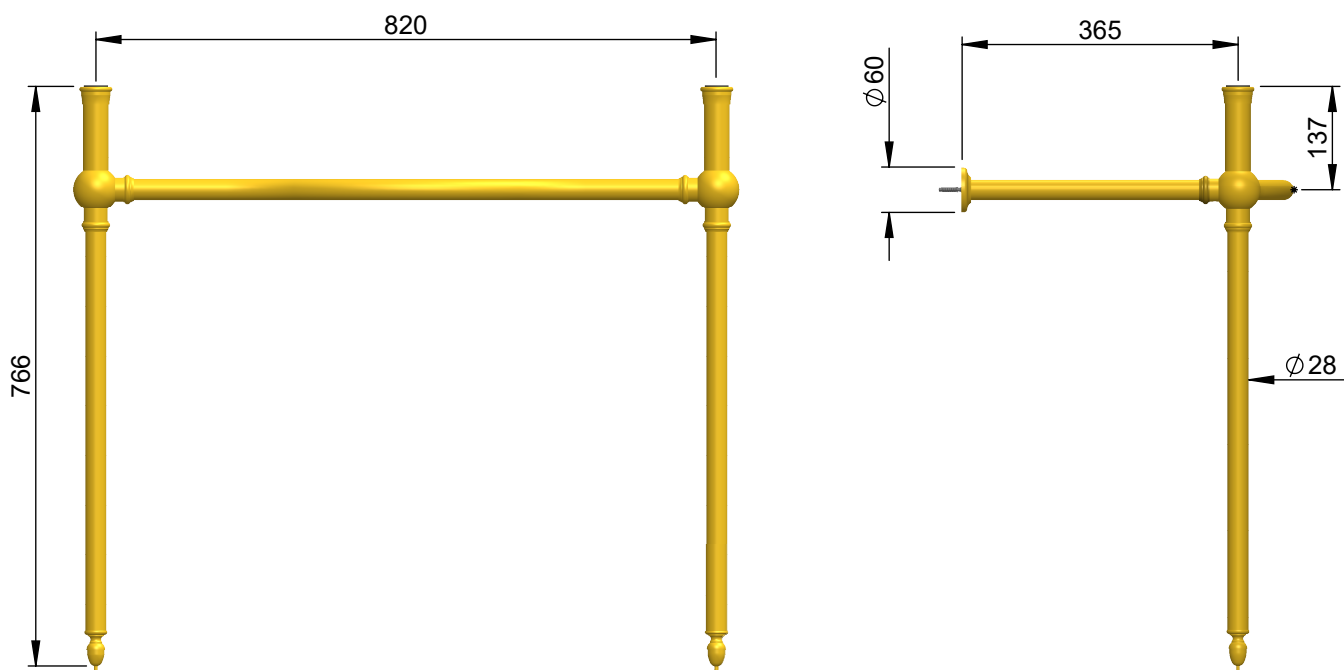

# VOLEVATCH

ORFÈVRE DU BAIN

Handcrafted with finest raw materials. Manufacture Volevatch 1 bis place Jean-Jaurès - 80130 Tully

**Date / Date :**

27/10/2020

Référence : **B/SU-08-23**

Piètement Bistrot mural seul pour lavabo Palladio 102x55cm

Bistrot Metal washstand only for Palladio washbasin 102x55cm

**Echelle :**

1:10

Tolérances / Tolerances : +/- 5mm  
Unités / units : mm<sup>3</sup>/gr

**Format :**

A4

Page : 1 / 2

**Matière :** Laiton massif  
**Raw Material :** Massive brass

# VOLEVATCH

ORFÈVRE DU BAIN

Handcrafted with finest raw materials. Manufacture Volevatch 1 bis place Jean-Jaurès - 80130 Tully

<b>Date / Date :</b> 27/10/2020	<b>Référence : B/SU-08-23</b>	<b>Echelle :</b> 1:10	 Tolérances / Tolerances : +/- 5mm Unités / units : mm <sup>3</sup> /gr
	Piètement Bistrot mural seul pour lavabo Palladio 102x55cm Bistrot Metal washstand only for Palladio washbasin 102x55cm	<b>Format :</b> A4	
<b>Matière :</b> <b>Raw Material :</b>	Laiton massif Massive brass		