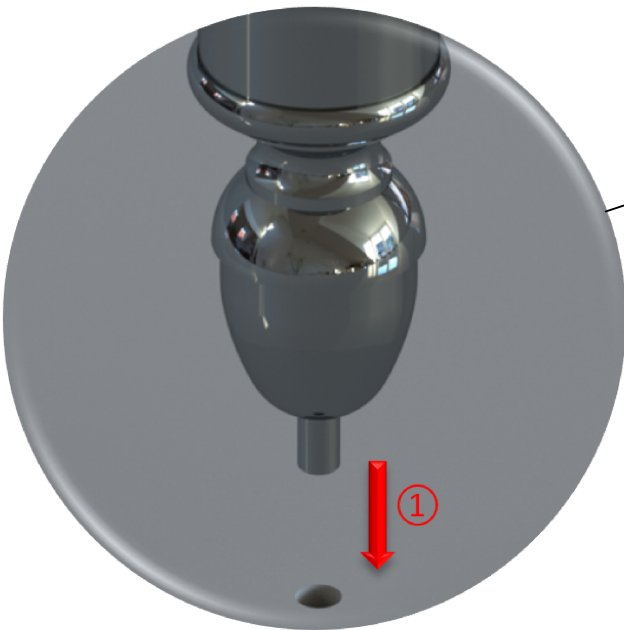

Bistrot Metal washstand only for Palladio washbasin 102x55cm

**Echelle :**

1:10

Tolérances / Tolerances : +/- 5mm  
Unités / units : mm<sup>3</sup>/gr

**Format :**

A4

Page : 1 / 2

**Matière :** Laiton massif  
**Raw Material :** Massive brass

# VOLEVATCH

ORFÈVRE DU BAIN

Handcrafted with finest raw materials. Manufacture Volevatch 1 bis place Jean-Jaurès - 80130 Tully

<b>Date / Date :</b> 27/10/2020	<b>Référence : B/SU-08-23</b>	<b>Echelle :</b> 1:10	 Tolérances / Tolerances : +/- 5mm Unités / units : mm <sup>3</sup> /gr
	Piètement Bistrot mural seul pour lavabo Palladio 102x55cm Bistrot Metal washstand only for Palladio washbasin 102x55cm	<b>Format :</b> A4	
<b>Matière :</b> <b>Raw Material :</b>	Laiton massif Massive brass		