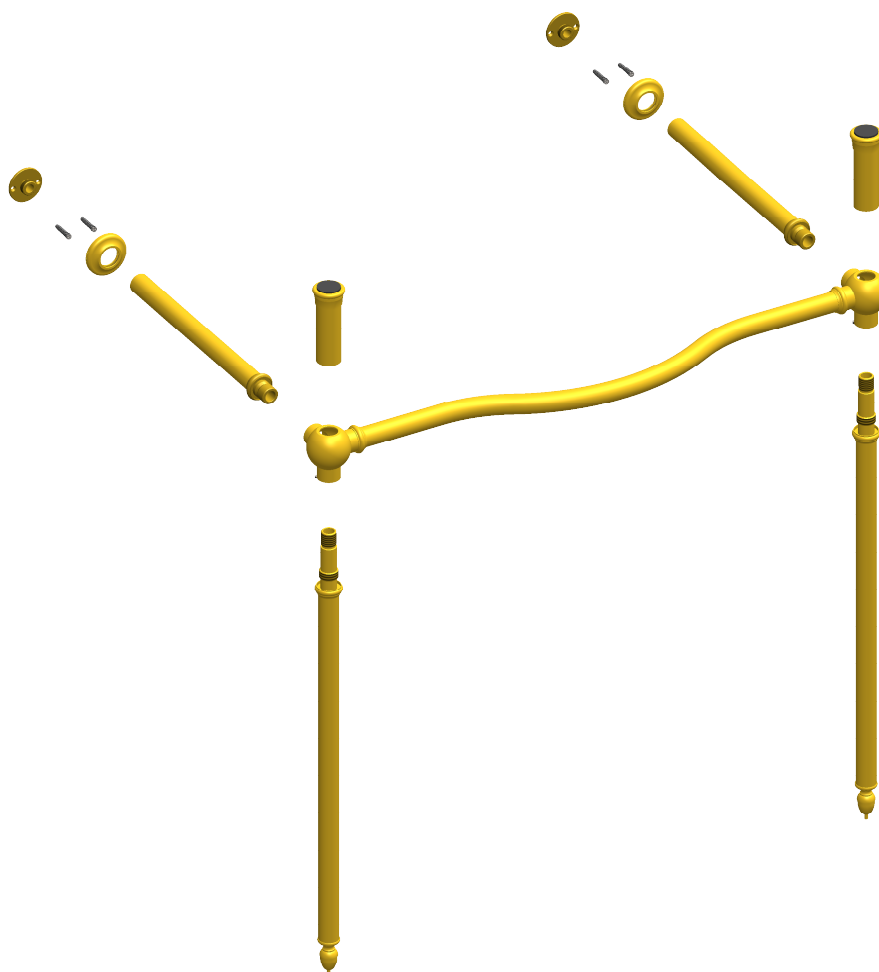

# VOLEVATCH

ORFÈVRE DU BAIN

Handcrafted with finest raw materials. Manufacture Volevatch 1 bis place Jean-Jaurès - 80130 Tully

**Date / Date :**

27/10/2020

Référence : **B/SU-08-23**

Piètement Bistrot mural seul pour lavabo Palladio 102x55cm

Bistrot Metal washstand only for Palladio washbasin 102x55cm

**Echelle :**

1:10

Tolérances / Tolerances : +/- 5mm  
Unités / units : mm<sup>3</sup>/gr

**Format :**

A4

Page : 1 / 2

**Matière :** Laiton massif  
**Raw Material :** Massive brass

# VOLEVATCH

ORFÈVRE DU BAIN

Handcrafted with finest raw materials. Manufacture Volevatch 1 bis place Jean-Jaurès - 80130 Tully

<b>Date / Date :</b> 27/10/2020	<b>Référence : B/SU-08-23</b>	<b>Echelle :</b> 1:10	 Tolérances / Tolerances : +/- 5mm Unités / units : mm <sup>3</sup> /gr
	Piètement Bistrot mural seul pour lavabo Palladio 102x55cm Bistrot Metal washstand only for Palladio washbasin 102x55cm	<b>Format :</b> A4	
<b>Matière :</b> <b>Raw Material :</b>	Laiton massif Massive brass		