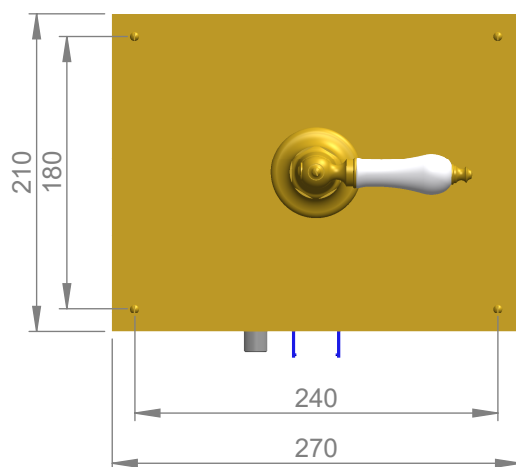

# VOLEVATCH

ORFÈVRE DU BAIN

Handcrafted with finest raw materials. Manufacture Volevatch 1 bis place Jean-Jaurès - 80130 Tully

Date / Date :  
06/10/2011

Référence : B/SN-M8-P1

Echelle :  
1:5

Tolérances / Tolerances : +/- 5mm  
Unités / units : mm<sup>1/2</sup>/gr

Plaque de propreté à manette pour Geberit

Bistrot Decorative plate and flushing lever handle for GEBERIT system

Format :  
A4

Page : 1 / 1

Matière : Laiton massif  
Raw Material : Massive brass