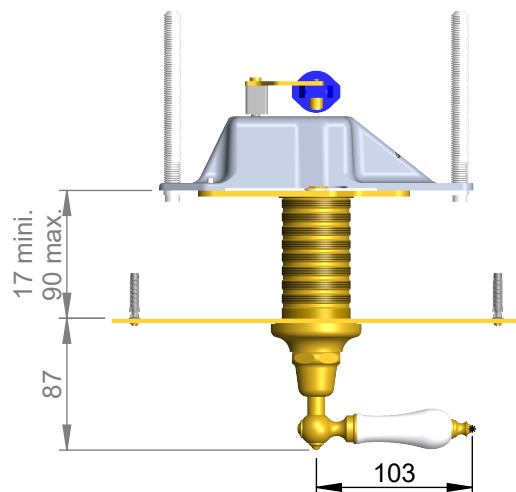

# VOLEVATCH

ORFÈVRE DU BAIN

Handcrafted with finest raw materials. Manufacture Volevatch 1 bis place Jean-Jaurès - 80130 Tully

Date / Date :  
06/10/2011

Référence : B/SN-M8-P1

Echelle :  
1:5

Tolérances / Tolerances : +/- 5mm  
Unités / units : mm<sup>1/2</sup>/gr

Plaque de propreté à manette pour Geberit

Bistrot Decorative plate and flushing lever handle for GEBERIT system

Format :  
A4

Page : 1 / 1

Matière : Laiton massif  
Raw Material : Massive brass