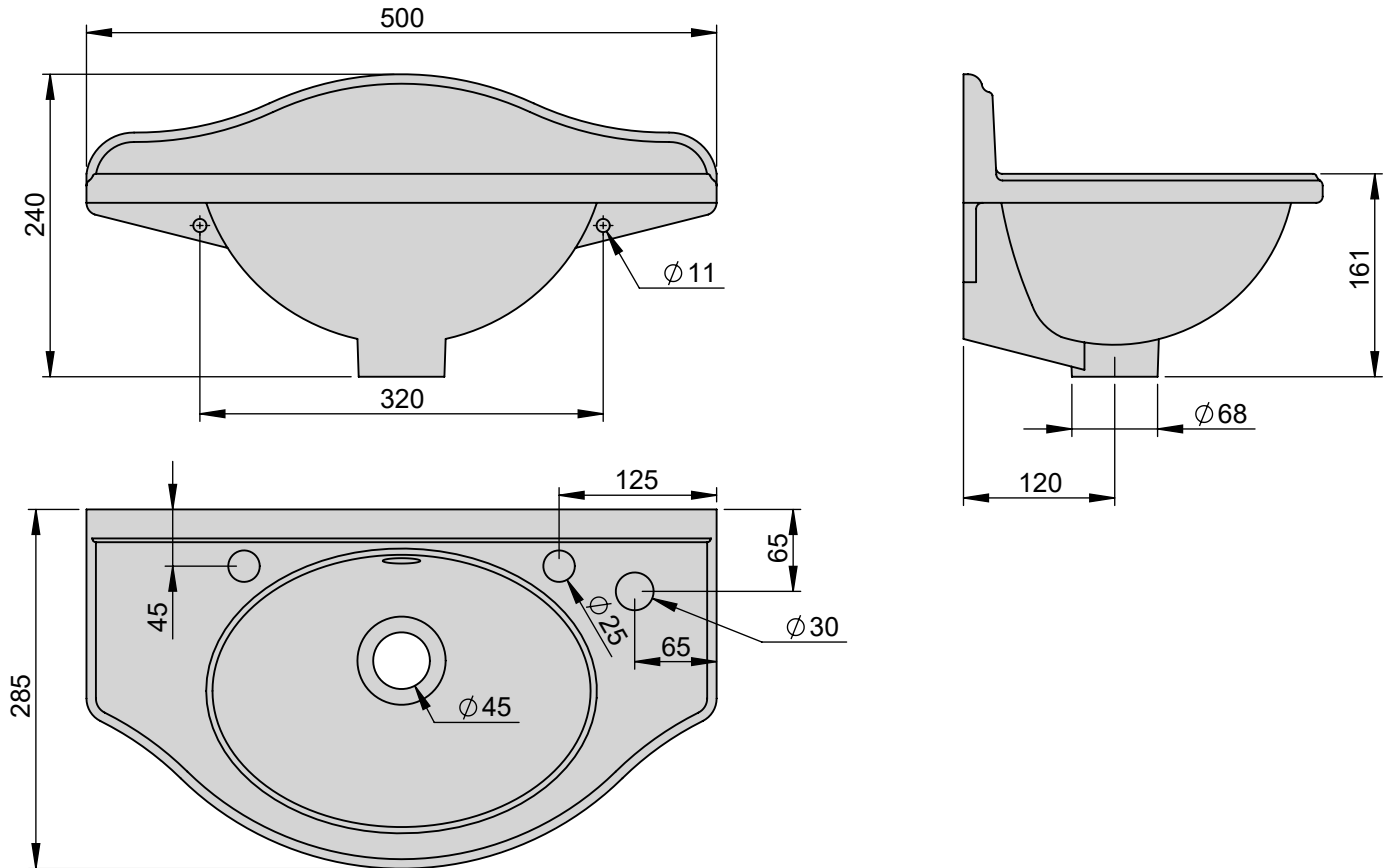

VOLEVATCH

ORFÈVRE DU BAIN

Handcrafted with finest raw materials. Manufacture Volevatch 1 bis place Jean-Jaurès - 80130 Tully

Date / Date :

11/05/2020

Référence : **B/SN-LM-01**

Lave mains Lilly 50x28cm

Lilly Hand-Wash

Echelle :

1:6

Tolérances / Tolerances : +/- 10mm
Unités / units : mm/gr

Format :

A4

Page : 1 / 1

Matière : Porcelaine Céramique
Raw Material : Ceramic Porcelain