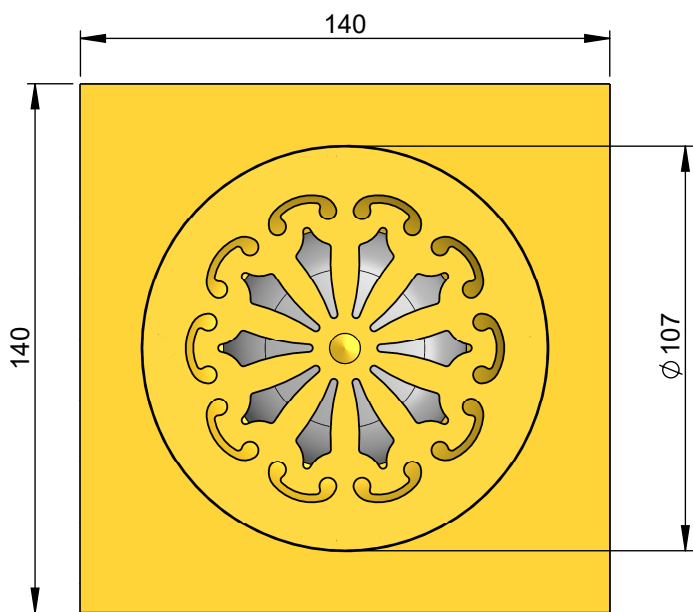

VOLEVATCH

ORFÈVRE DU BAIN

Handcrafted with finest raw materials. Manufacture Volevatch 1 bis place Jean-Jaurès - 80130 Tully

Date / Date : 05/02/2015	Référence : B/SF-2R-02	Echelle : 1:2	 Tolérances / Tolerances : +/- 5mm Unités / units : mm°/gr
	Siphon de sol, grille arabesque 140x140, sortie droite Floor drain, Arabesque model, straight outlet, 140x140	Format : A4	
Matière : Laiton massif Raw Material: Massive brass			