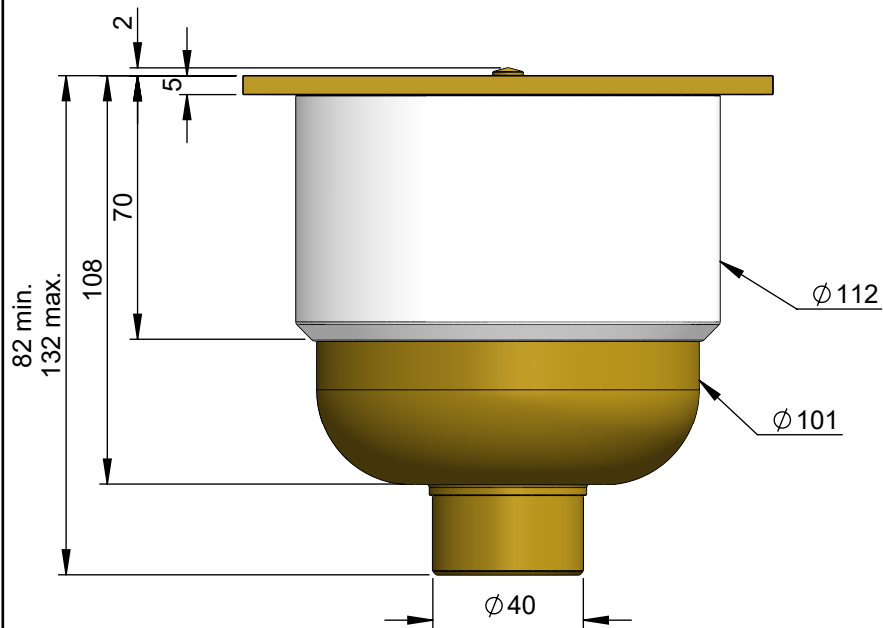

VOLEVATCH

ORFÈVRE DU BAIN

Handcrafted with finest raw materials. Manufacture Volevatch 1 bis place Jean-Jaurès - 80130 Tully

Date / Date : 05/02/2015	Référence : B/SF-2R-02	Echelle : 1:2	 Tolérances / Tolerances : +/- 5mm Unités / units : mm°/gr
	Siphon de sol, grille arabesque 140x140, sortie droite Floor drain, Arabesque model, straight outlet, 140x140	Format : A4	
Matière : Laiton massif Raw Material: Massive brass			