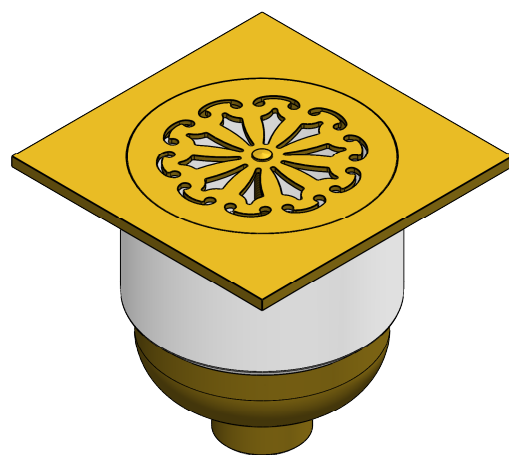

VOLEVATCH

ORFÈVRE DU BAIN

Handcrafted with finest raw materials. Manufacture Volevatch 1 bis place Jean-Jaurès - 80130 Tully

Date / Date : 05/02/2015	Référence : B/SF-2R-02	Echelle : 1:2	 Tolérances / Tolerances : +/- 5mm Unités / units : mm°/gr
	Siphon de sol, grille arabesque 140x140, sortie droite Floor drain, Arabesque model, straight outlet, 140x140	Format : A4	
Matière : Laiton massif Raw Material: Massive brass			