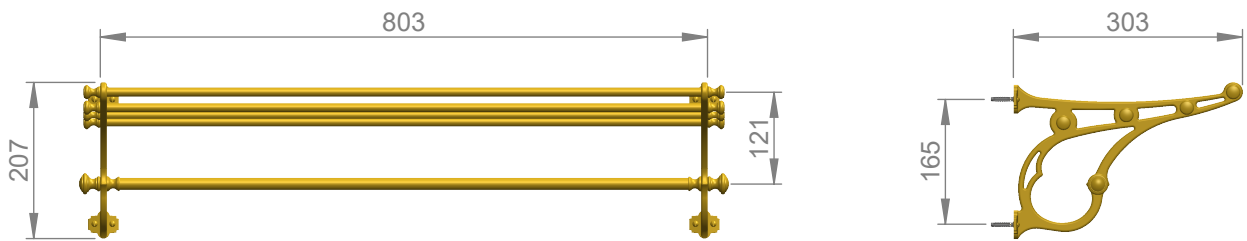

VOLEVATCH

ORFÈVRE DU BAIN

Handcrafted with finest raw materials. Manufacture Volevatch 1 bis place Jean-Jaurès - 80130 Tully

Date / Date :
24/07/2014

Référence : B/SE-84-00

Echelle :
1:10

Tolérances / Tolerances : +/- 5mm
Unités / units : mm³/gr

Matière : Laiton massif
Raw Material : Massive brass

Porte-linge 800mm
Cloth rack, 800mm

Format :
A4

Page : 1 / 1