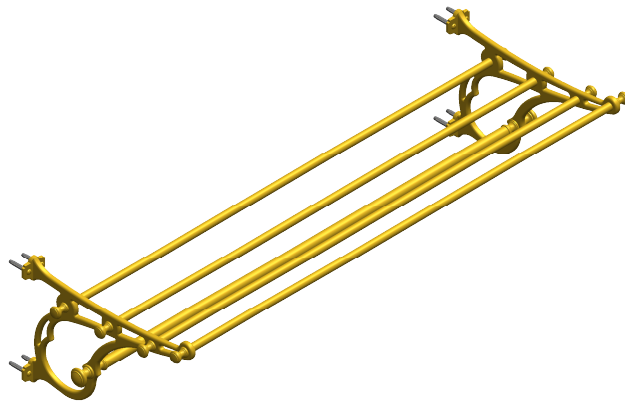

VOLEVATCH

ORFÈVRE DU BAIN

Handcrafted with finest raw materials. Manufacture Volevatch 1 bis place Jean-Jaurès - 80130 Tully

Date / Date :
24/07/2014

Référence : B/SE-84-00

Echelle :
1:10

Tolérances / Tolerances : +/- 5mm
Unités / units : mm³/gr

Matière : Laiton massif
Raw Material : Massive brass

Porte-linge 800mm
Cloth rack, 800mm

Format :
A4

Page : 1 / 1