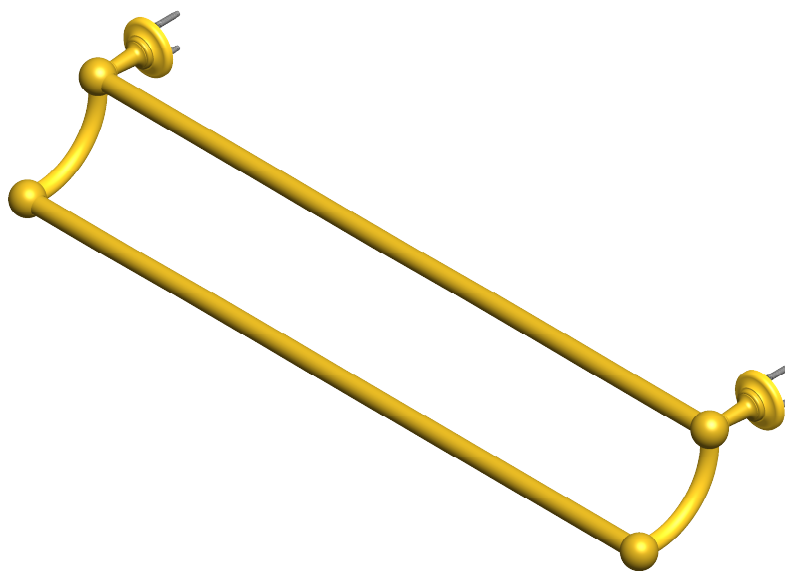

# VOLEVATCH

ORFÈVRE DU BAIN

Handcrafted with finest raw materials. Manufacture Volevatch 1 bis place Jean-Jaurès - 80130 Tully

Date / Date :  
05/06/2014

Référence : B/SE-80-2B

Echelle :  
1:7

Tolérances / Tolerances : +/- 5mm  
Unités / units : mm/°/gr

Double barres porte-serviettes, 800mm, rosaces pleine  
800 mm double towel rails with full rosettes (glass or metal rod)

Format :  
A4

Page : 1 / 1

Matière : Laiton massif  
Raw Material : Massive brass