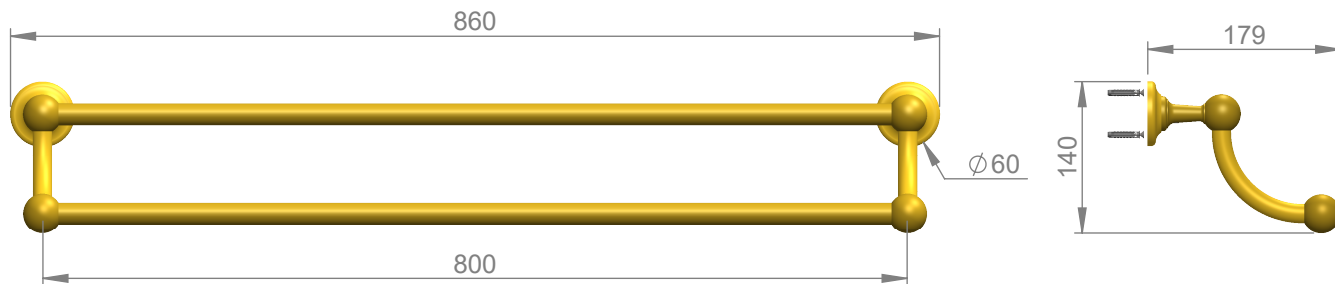

# VOLEVATCH

ORFÈVRE DU BAIN

Handcrafted with finest raw materials. Manufacture Volevatch 1 bis place Jean-Jaurès - 80130 Tully

Date / Date :  
05/06/2014

Référence : B/SE-80-2B

Echelle :  
1:7

Tolérances / Tolerances : +/- 5mm  
Unités / units : mm/°/gr

Double barres porte-serviettes, 800mm, rosaces pleine  
800 mm double towel rails with full rosettes (glass or metal rod)

Format :  
A4

Page : 1 / 1

Matière : Laiton massif  
Raw Material : Massive brass