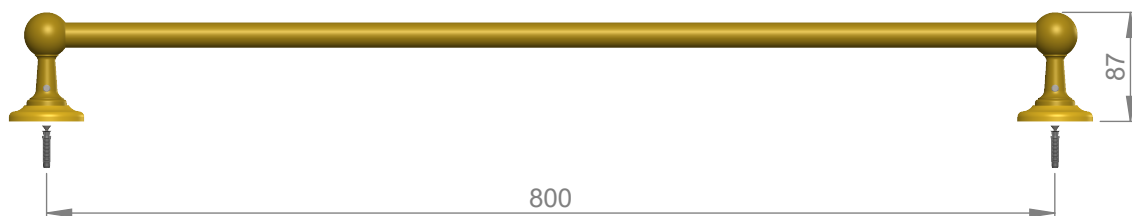

# VOLEVATCH

ORFÈVRE DU BAIN

Handcrafted with finest raw materials. Manufacture Volevatch 1 bis place Jean-Jaurès - 80130 Tully

Date / Date :  
14/05/2014

Référence : B/SE-80-0B

Echelle :  
1:6

Barre porte-serviettes, 800 mm, rosaces pleine, barre métal

Tolérances / Tolerances : +/- 5mm  
Unités / units : mm<sup>3</sup>/gr

800 mm towel rail with full rosettes, and metal rod

Format :  
A4

Page : 1 / 1

Matière : Laiton massif  
Raw Material : Massive brass