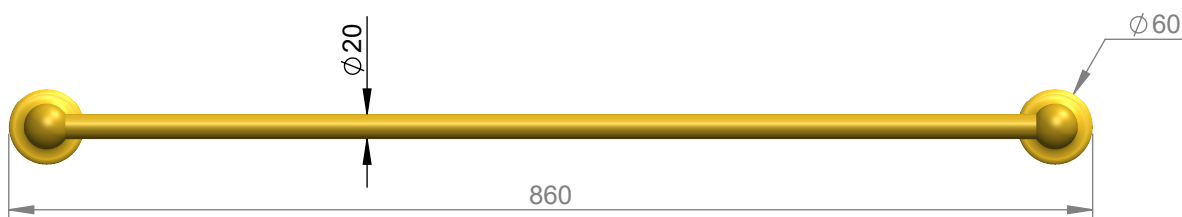

# VOLEVATCH

ORFÈVRE DU BAIN

Handcrafted with finest raw materials. Manufacture Volevatch 1 bis place Jean-Jaurès - 80130 Tully

Date / Date :  
14/05/2014

Référence : B/SE-80-0B

Echelle :  
1:6

Barre porte-serviettes, 800 mm, rosaces pleine, barre métal

Tolérances / Tolerances : +/- 5mm  
Unités / units : mm<sup>3</sup>/gr

800 mm towel rail with full rosettes, and metal rod

Format :  
A4

Page : 1 / 1

Matière : Laiton massif  
Raw Material : Massive brass