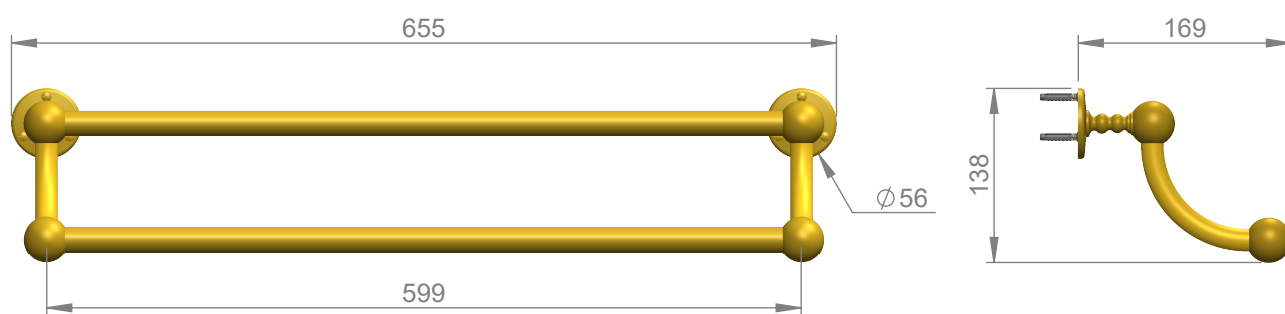

VOLEVATCH

ORFÈVRE DU BAIN

Handcrafted with finest raw materials. Manufacture Volevatch 1 bis place Jean-Jaurès - 80130 Tully

Date / Date :
05/06/2014

Référence : B/SE-60-2A

Echelle :
1:6

Double barres porte-serviettes, 600mm, rosaces plates
600 mm double towel rails with flat rosettes (glass or metal rod)

Tolérances / Tolerances : +/- 5mm
Unités / units : mm^{1/2}/gr

Matière : Laiton massif
Raw Material : Massive brass

Format :
A4

Page : 1 / 1