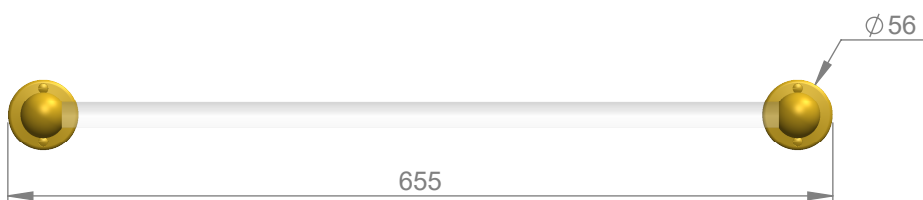

VOLEVATCH

ORFÈVRE DU BAIN

Handcrafted with finest raw materials. Manufacture Volevatch 1 bis place Jean-Jaurès - 80130 Tully

Date / Date :
14/05/2014

Référence : B/SE-60-1A

Echelle :
1:6

Barre porte-serviettes, 600 mm, rosaces plates, barre verre

Tolérances / Tolerances : +/- 5mm
Unités / units : mm¹/gr

600 mm towel rail with flat rosettes and glass rod

Format :
A4

Page : 1 / 1

Matière : Laiton massif
Raw Material : Massive brass