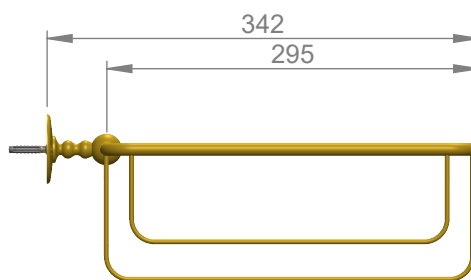

# VOLEVATCH

ORFÈVRE DU BAIN

Handcrafted with finest raw materials. Manufacture Volevatch 1 bis place Jean-Jaurès - 80130 Tully

Date / Date :  
16/07/2014

Référence : B/SE-32-0A

Echelle :  
1:6

Tolérances / Tolerances : +/- 5mm  
Unités / units : mm<sup>3</sup>/gr

Panier à serviettes, rosace plate

Towel basket, with flat rosette

Format :  
A4

Page : 1 / 1

Matière : Laiton massif  
Raw Material : Massive brass