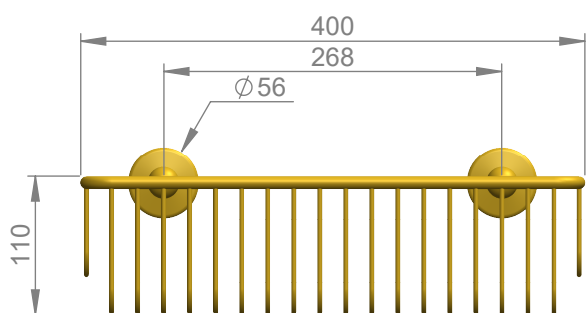

# VOLEVATCH

ORFÈVRE DU BAIN

Handcrafted with finest raw materials. Manufacture Volevatch 1 bis place Jean-Jaurès - 80130 Tully

Date / Date :  
16/07/2014

Référence : B/SE-32-0A

Echelle :  
1:6

Tolérances / Tolerances : +/- 5mm  
Unités / units : mm<sup>3</sup>/gr

Panier à serviettes, rosace plate

Towel basket, with flat rosette

Format :  
A4

Page : 1 / 1

Matière : Laiton massif  
Raw Material : Massive brass