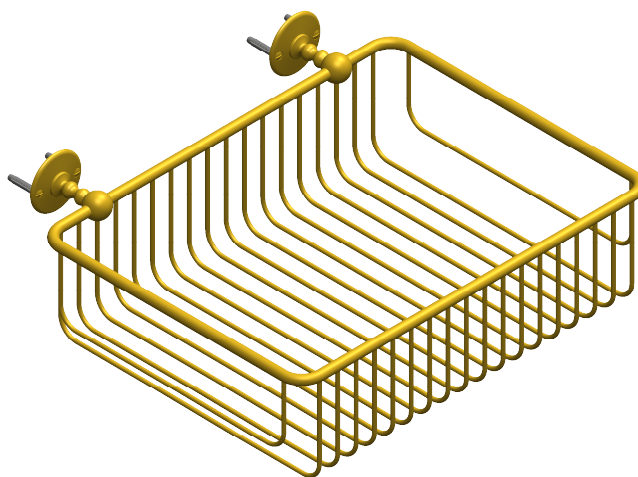

# VOLEVATCH

ORFÈVRE DU BAIN

Handcrafted with finest raw materials. Manufacture Volevatch 1 bis place Jean-Jaurès - 80130 Tully

Date / Date :  
16/07/2014

Référence : B/SE-32-0A

Echelle :  
1:6

Tolérances / Tolerances : +/- 5mm  
Unités / units : mm<sup>3</sup>/gr

Panier à serviettes, rosace plate

Towel basket, with flat rosette

Format :  
A4

Page : 1 / 1

Matière : Laiton massif  
Raw Material : Massive brass