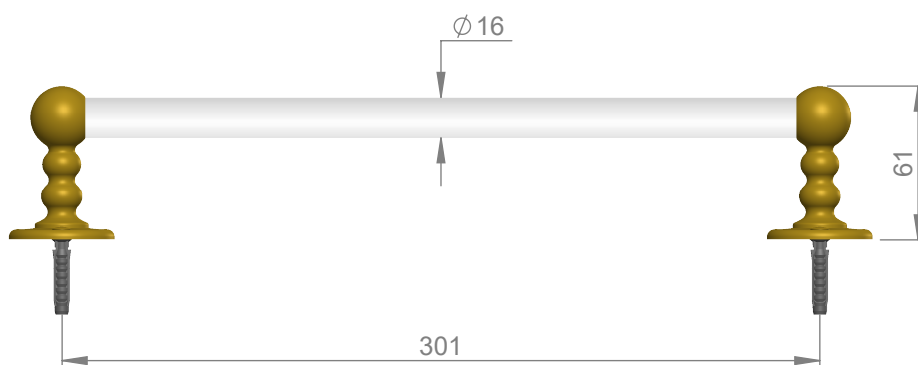

VOLEVATCH

ORFÈVRE DU BAIN

Handcrafted with finest raw materials. Manufacture Volevatch 1 bis place Jean-Jaurès - 80130 Tully

Date / Date :

09/06/2014

Référence : B/SE-30-1A

Barre porte-serviettes, 300mm, rosace plates (vis apparentes), barre
verre
300 mm towel rail with flat rosettes and glass rod

Echelle :

1:3

Format :

A4

Tolérances / Tolerances : +/- 5mm
Unités / units : mm¹/gr

Matière : Laiton massif
Raw Material : Massive brass

Page : 1 / 1