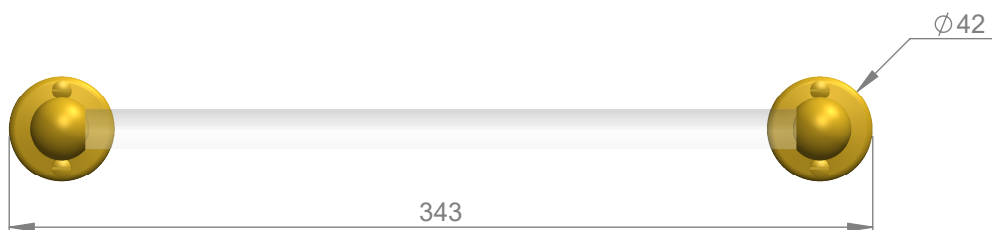

VOLEVATCH

ORFÈVRE DU BAIN

Handcrafted with finest raw materials. Manufacture Volevatch 1 bis place Jean-Jaurès - 80130 Tully

Date / Date :

09/06/2014

Référence : B/SE-30-1A

Barre porte-serviettes, 300mm, rosace plates (vis apparentes), barre
verre
300 mm towel rail with flat rosettes and glass rod

Echelle :

1:3

Format :

A4

Tolérances / Tolerances : +/- 5mm
Unités / units : mm¹/gr

Matière : Laiton massif
Raw Material : Massive brass

Page : 1 / 1