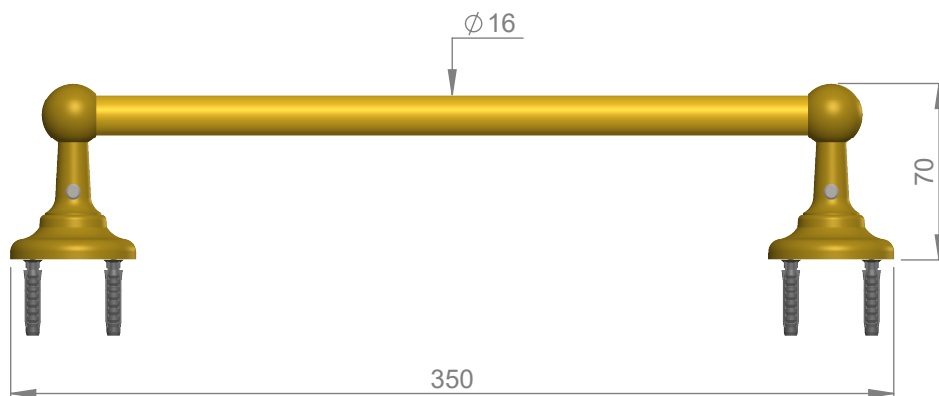

# VOLEVATCH

ORFÈVRE DU BAIN

Handcrafted with finest raw materials. Manufacture Volevatch 1 bis place Jean-Jaurès - 80130 Tully

Date / Date :  
10/06/2014

Référence : B/SE-30-0B

Echelle :  
1:3

Barre porte-serviettes, 300mm, rosaces pleines, barre métal

Tolérances / Tolerances : +/- 5mm  
Unités / units : mm/°/gr

300 mm towel rail with flat rosettes, and metal rod

Format :  
A4

Page : 1 / 1

Matière : Laiton massif  
Raw Material : Massive brass