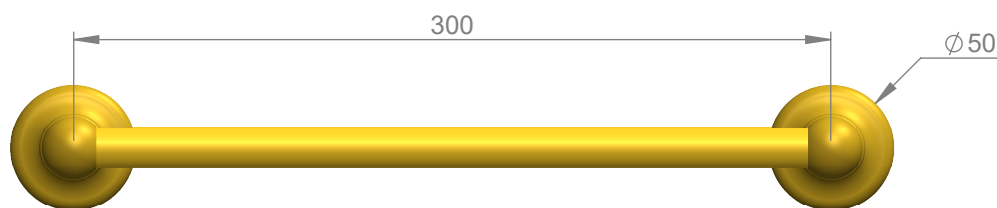

# VOLEVATCH

ORFÈVRE DU BAIN

Handcrafted with finest raw materials. Manufacture Volevatch 1 bis place Jean-Jaurès - 80130 Tully

Date / Date :  
10/06/2014

Référence : B/SE-30-0B

Echelle :  
1:3

Barre porte-serviettes, 300mm, rosaces pleines, barre métal

Tolérances / Tolerances : +/- 5mm  
Unités / units : mm/°/gr

300 mm towel rail with flat rosettes, and metal rod

Format :  
A4

Page : 1 / 1

Matière : Laiton massif  
Raw Material : Massive brass