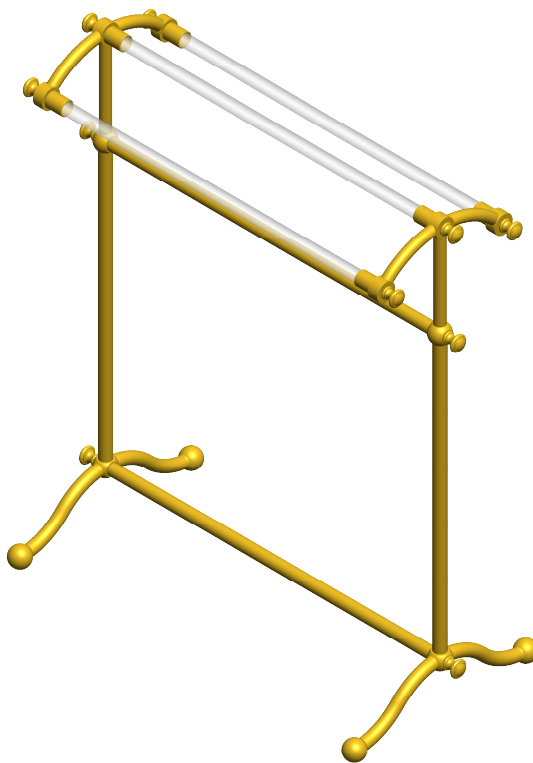

VOLEVATCH

ORFÈVRE DU BAIN

Handcrafted with finest raw materials. Manufacture Volevatch 1 bis place Jean-Jaurès - 80130 Tully

Date / Date :

21/05/2014

Référence : B/SE-28-10

Porte-serviettes sur pieds, barres verre, 70x26x79cm

Freestanding towel rack with glass rods, 70x26x79cm

Echelle :

1:10

Format :

A4

Tolérances / Tolerances : +/- 5mm
Unités / units : mm³/gr

Page : 1 / 1

Matière : Laiton massif
Raw Material : Massive brass