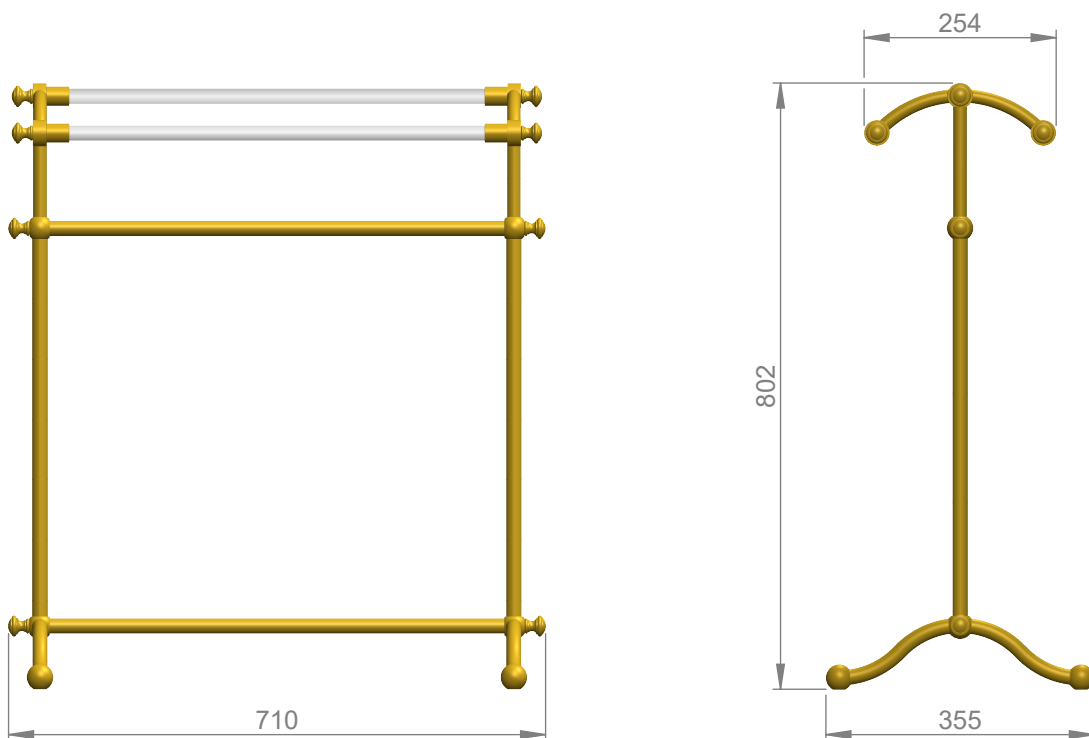

VOLEVATCH

ORFÈVRE DU BAIN

Handcrafted with finest raw materials. Manufacture Volevatch 1 bis place Jean-Jaurès - 80130 Tully

Date / Date :

21/05/2014

Référence : B/SE-28-10

Porte-serviettes sur pieds, barres verre, 70x26x79cm

Freestanding towel rack with glass rods, 70x26x79cm

Echelle :

1:10

Format :

A4

Tolérances / Tolerances : +/- 5mm
Unités / units : mm³/gr

Page : 1 / 1

Matière : Laiton massif
Raw Material : Massive brass