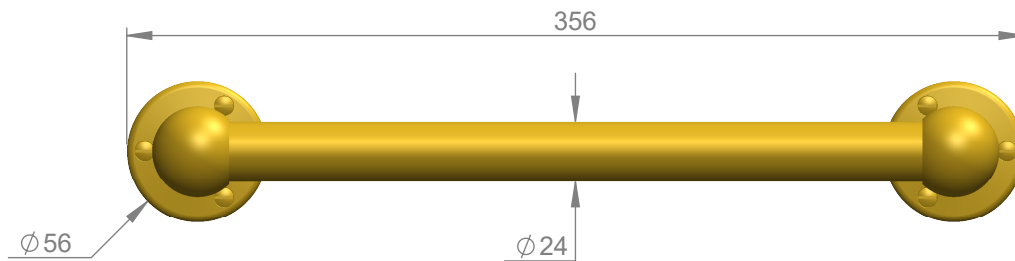

VOLEVATCH

ORFÈVRE DU BAIN

Handcrafted with finest raw materials. Manufacture Volevatch 1 bis place Jean-Jaurès - 80130 Tully

Date / Date :
28/09/2010

Référence : B/SE-25-0A

Echelle :
1:3

Poignée de bain, 300mm, barre métal, Ø24, rosaces plates

Tolérances / Tolerances : +/- 5mm
Unités / units : mm³/gr

300 mm grab rail with metal rod and flat rosette

Format :
A4

Page : 1 / 1

Matière : Laiton massif
Raw Material : Massive brass