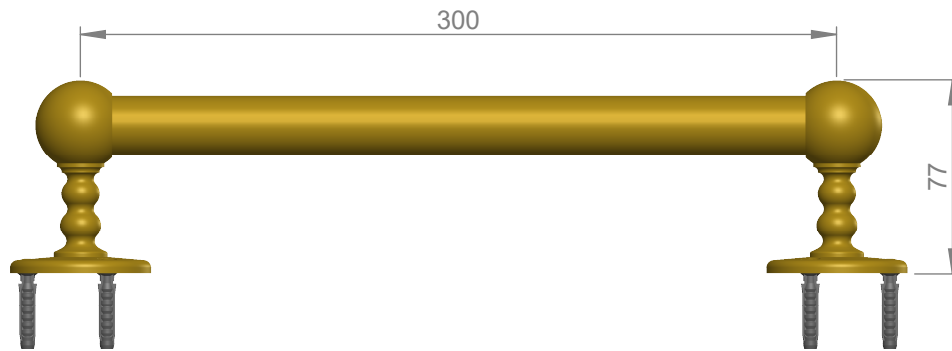

VOLEVATCH

ORFÈVRE DU BAIN

Handcrafted with finest raw materials. Manufacture Volevatch 1 bis place Jean-Jaurès - 80130 Tully

Date / Date :
28/09/2010

Référence : B/SE-25-0A

Echelle :
1:3

Poignée de bain, 300mm, barre métal, Ø24, rosaces plates

Tolérances / Tolerances : +/- 5mm
Unités / units : mm³/gr

300 mm grab rail with metal rod and flat rosette

Format :
A4

Page : 1 / 1

Matière : Laiton massif
Raw Material : Massive brass