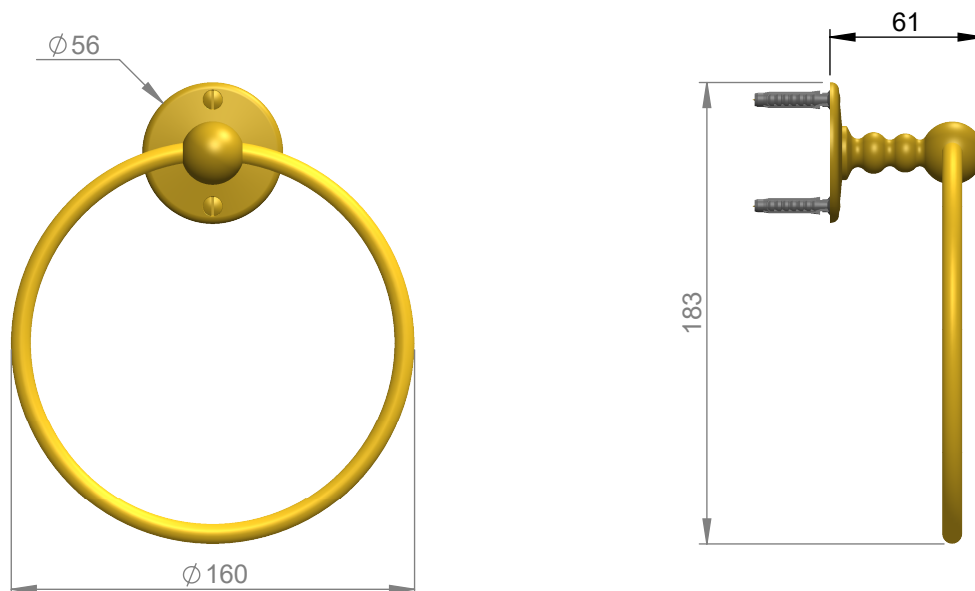

VOLEVATCH

ORFÈVRE DU BAIN

Handcrafted with finest raw materials. Manufacture Volevatch 1 bis place Jean-Jaurès - 80130 Tully

Date / Date :
04/06/2014

Référence : B/SE-16-0A

Echelle :
1:3

Petit anneau porte-serviettes Ø160, rosace plate (vis apparentes)

Tolérances / Tolerances : +/- 5mm
Unités / units : mm³/gr

Small towel ring with flat rosette (exposed screws)

Format :
A4

Page : 1 / 1

Matière : Laiton massif
Raw Material : Massive brass