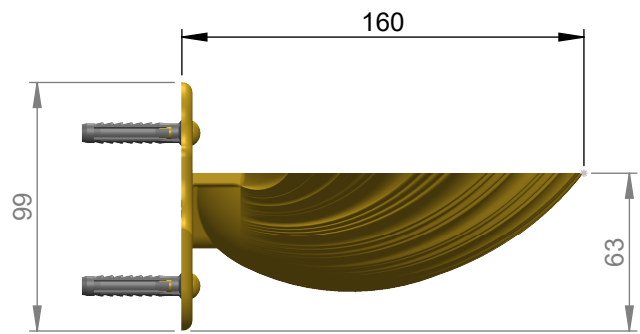

VOLEVATCH

ORFÈVRE DU BAIN

Handcrafted with finest raw materials. Manufacture Volevatch 1 bis place Jean-Jaurès - 80130 Tully

Date / Date :
29/08/2014

Référence : B/SA-22-00

Echelle :
1:3

Grande coquille murale

Tolérances / Tolerances : +/- 5mm
Unités / units : mm³/gr

Wall-mounted large shell

Matière : Laiton massif
Raw Material : Massive brass

Format :
A4

Page : 1 / 1