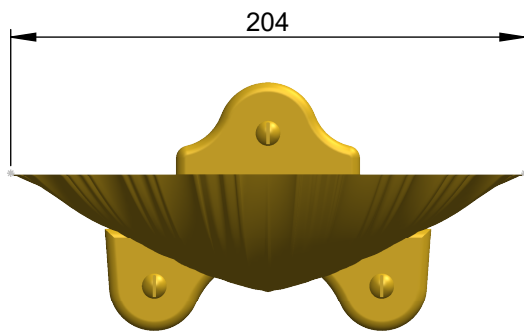

VOLEVATCH

ORFÈVRE DU BAIN

Handcrafted with finest raw materials. Manufacture Volevatch 1 bis place Jean-Jaurès - 80130 Tully

Date / Date :
29/08/2014

Référence : B/SA-22-00

Echelle :
1:3

Grande coquille murale

Tolérances / Tolerances : +/- 5mm
Unités / units : mm³/gr

Wall-mounted large shell

Matière : Laiton massif
Raw Material : Massive brass

Format :
A4

Page : 1 / 1