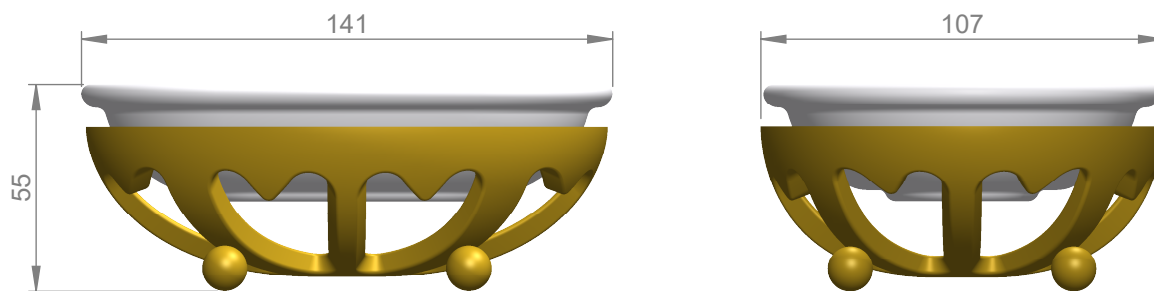

VOLEVATCH

ORFÈVRE DU BAIN

Handcrafted with finest raw materials. Manufacture Volevatch 1 bis place Jean-Jaurès - 80130 Tully

<u>Date / Date :</u> 20/06/2014	Référence : B/SA-12-00		Echelle : 1:2	
	Porte-savon sur pieds boules, coupelle porcelaine			
<u>Matière :</u> <u>Raw Material :</u>	Laiton massif Massive brass	Freestanding soap dish	Format : A4	Page : 1 / 1