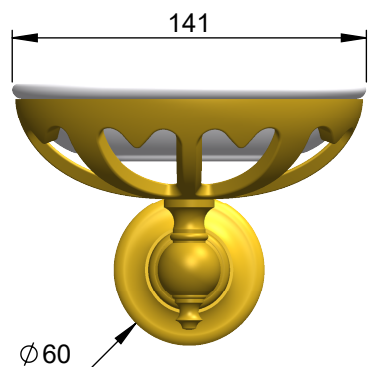

VOLEVATCH

ORFÈVRE DU BAIN

Handcrafted with finest raw materials. Manufacture Volevatch 1 bis place Jean-Jaurès - 80130 Tully

Date / Date :
01/07/2014

Référence : B/SA-11-0B

Echelle :
1:3

Porte-savon mural, coupelle porcelaine, bras droit

Tolérances / Tolerances : +/- 5mm
Unités / units : mm/°/gr

Wall-mounted soap dish, with straight arm

Format :
A4

Page : 1 / 1

Matière : Laiton massif
Raw Material : Massive brass