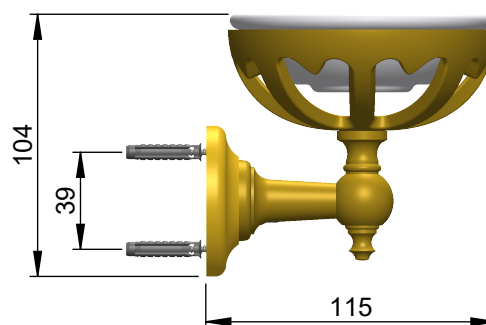

VOLEVATCH

ORFÈVRE DU BAIN

Handcrafted with finest raw materials. Manufacture Volevatch 1 bis place Jean-Jaurès - 80130 Tully

Date / Date :
01/07/2014

Référence : B/SA-11-0B

Echelle :
1:3

Porte-savon mural, coupelle porcelaine, bras droit

Tolérances / Tolerances : +/- 5mm
Unités / units : mm/°/gr

Wall-mounted soap dish, with straight arm

Format :
A4

Page : 1 / 1

Matière : Laiton massif
Raw Material : Massive brass