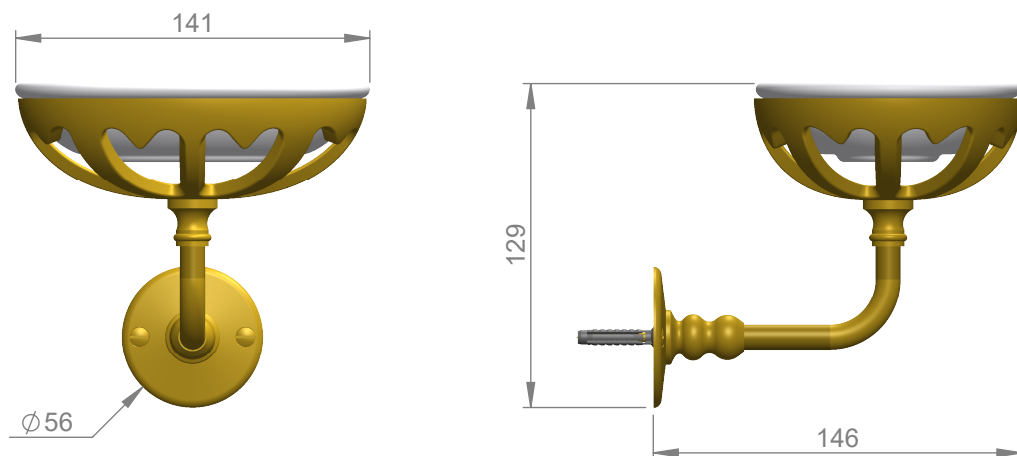

VOLEVATCH

ORFÈVRE DU BAIN

Handcrafted with finest raw materials. Manufacture Volevatch 1 bis place Jean-Jaurès - 80130 Tully

Date / Date :
01/07/2014

Référence : B/SA-10-0A

Echelle :
1:3

Porte-savon mural, bras arrondi, coupelle porcelaine, rosace plate (vis apparentes)
Wall-mounted soap dish, with curved arm and flat rosette

Tolérances / Tolerances : +/- 5mm
Unités / units : mm^{1/2}/gr

Matière : Laiton massif
Raw Material : Massive brass

Format :
A4

Page : 1 / 1