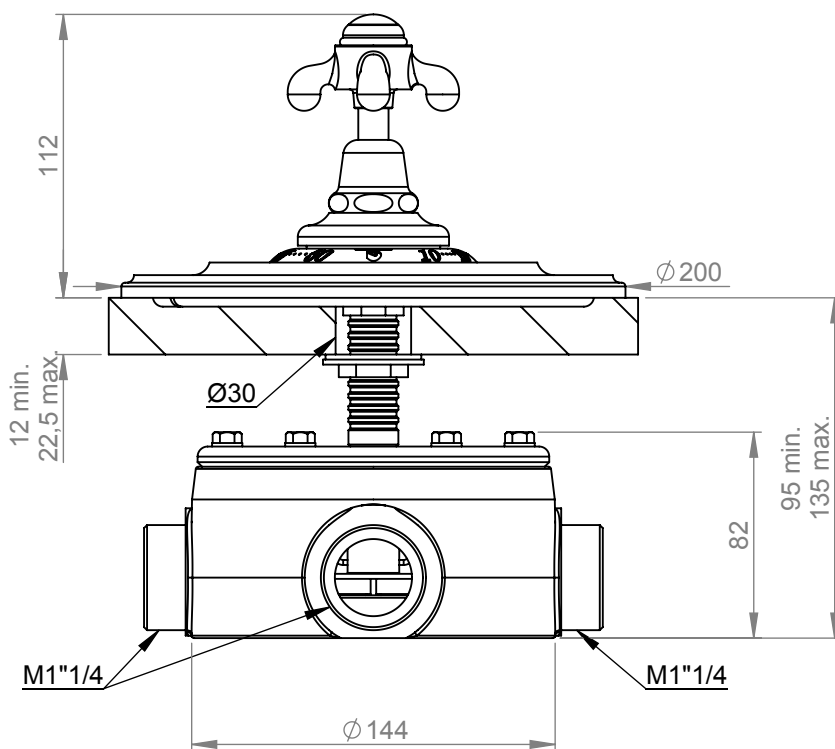

VOLEVATCH

ORFÈVRE DU BAIN

Handcrafted with finest raw materials. Manufacture Volevatch 1 bis place Jean-Jaurès - 80130 Tully

Date / Date :

16/04/2012

Référence : B-RP-T4-00

Mitigeur thermostatique T4 sur plan

Deck-mounted T4 thermostatic valve

Echelle :

1:3

Format :

A4

Tolérances / Tolerances : +/- 5mm
Unités / units : mm/°/gr

Page : 1 / 1

Matière : Laiton massif
Raw Material : Massif brass