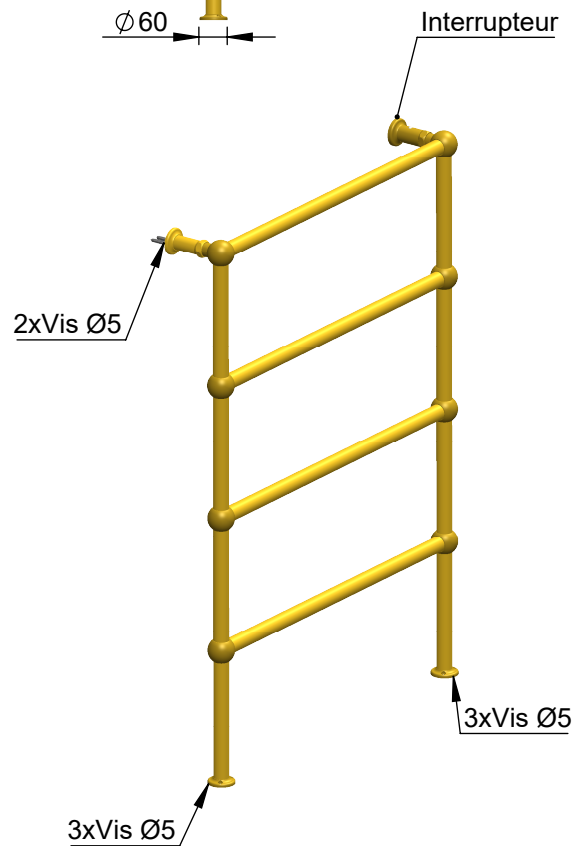

VOLEVATCH

ORFÈVRE DU BAIN

Puissance Sèche serviette = 211,2 w

Towel rail heater power = 211,2 w

IP44

Classe I avec interrupteur / Classe II sans interrupteur

Class I with switch / Class II without switch

Handcrafted with finest raw materials. Manufacture Volevatch 1 bis place Jean-Jaurès - 80130 Tully

Date / Date :

16/06/2011

Référence : **B/RE-02-B0**

Sèche-serviettes électrique sur pieds

Floor-mounted ELECTRICAL towel rail (right hand side valve cock)

Echelle :

1:16

Tolérances / Tolerances : +/- 5mm
Unités / units : mm²/gr

Format :

A4

Page : 1 / 1

Matière : Laiton massif
Raw Material : Massive brass