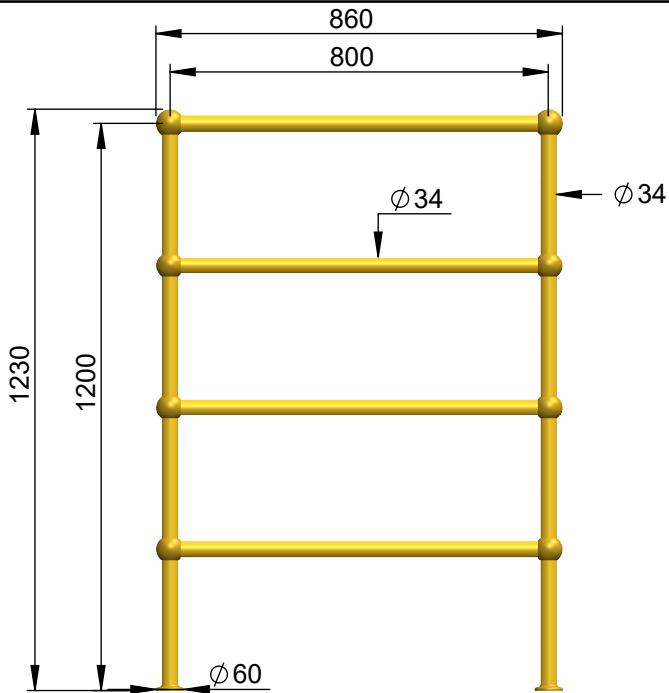

VOLEVATCH

ORFÈVRE DU BAIN

Puissance Sèche serviette = 211,2 w

Towel rail heater power = 211,2 w

IP44

Classe I avec interrupteur / Classe II sans interrupteur

Class I with switch / Class II without switch

Handcrafted with finest raw materials. Manufacture Volevatch 1 bis place Jean-Jaurès - 80130 Tully

Date / Date :

16/06/2011

Référence : **B/RE-02-B0**

Sèche-serviettes électrique sur pieds

Floor-mounted ELECTRICAL towel rail (right hand side valve cock)

Echelle :

1:16

Tolérances / Tolerances : +/- 5mm
Unités / units : mm²/gr

Format :

A4

Page : 1 / 1

Matière : Laiton massif
Raw Material : Massive brass