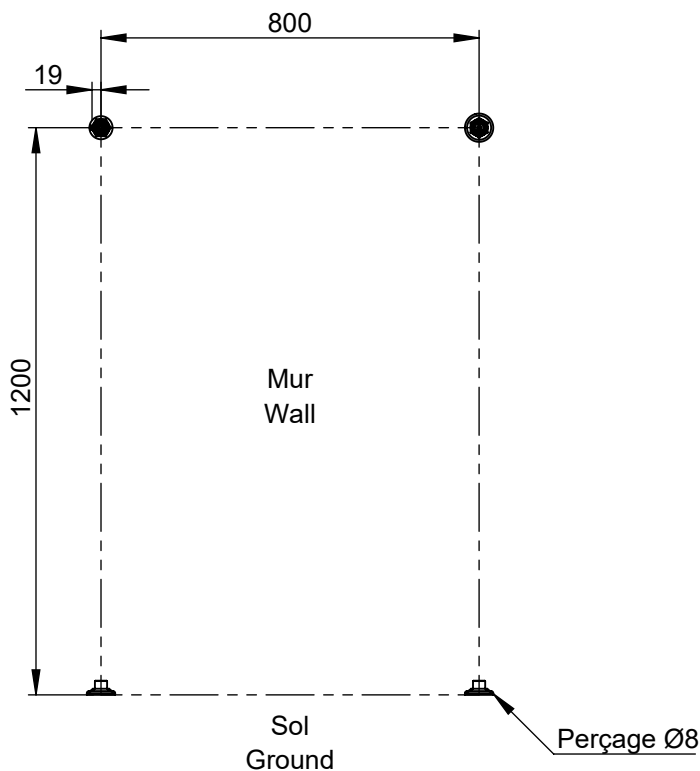

VOLEVATCH

ORFÈVRE DU BAIN

Puissance Sèche serviette = 211,2 w

Towel rail heater power = 211,2 w

IP44

Classe I avec interrupteur / Classe II sans interrupteur

Class I with switch / Class II without switch

Handcrafted with finest raw materials. Manufacture Volevatch 1 bis place Jean-Jaurès - 80130 Tully

Date / Date :

16/06/2011

Référence : **B/RE-02-B0**

Sèche-serviettes électrique sur pieds

Floor-mounted ELECTRICAL towel rail (right hand side valve cock)

Echelle :

1:16

Tolérances / Tolerances : +/- 5mm
Unités / units : mm²/gr

Format :

A4

Page : 1 / 1

Matière : Laiton massif
Raw Material : Massive brass