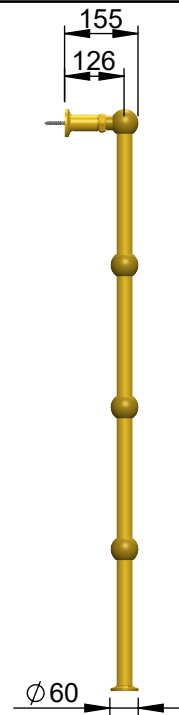

VOLEVATCH

ORFÈVRE DU BAIN

Puissance Sèche serviette = 211,2 w

Towel rail heater power = 211,2 w

IP44

Classe I avec interrupteur / Classe II sans interrupteur

Class I with switch / Class II without switch

Handcrafted with finest raw materials. Manufacture Volevatch 1 bis place Jean-Jaurès - 80130 Tully

Date / Date :

16/06/2011

Référence : **B/RE-02-B0**

Sèche-serviettes électrique sur pieds

Floor-mounted ELECTRICAL towel rail (right hand side valve cock)

Echelle :

1:16

Tolérances / Tolerances : +/- 5mm
Unités / units : mm²/gr

Format :

A4

Page : 1 / 1

Matière : Laiton massif
Raw Material : Massive brass