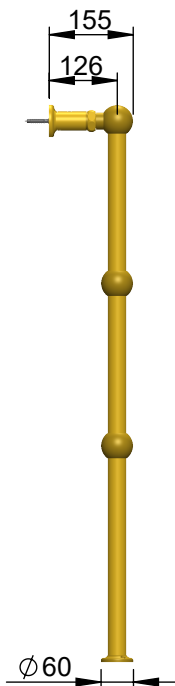

# VOLEVATCH

ORFÈVRE DU BAIN

Puissance Sèche serviette = 158,4 w  
 Towel rail heater power = 158,4 w  
 IP44  
 Classe I avec interrupteur / Classe II sans interrupteur  
 Class I with switch / Class II without switch

Handcrafted with finest raw materials. Manufacture Volevatch 1 bis place Jean-Jaurès - 80130 Tully

<b>Date / Date :</b> 16/06/2011	<b>Référence : B/RE-02-B0</b>	<b>Echelle :</b> 1:14	
	Sèche-serviettes électrique sur pieds		
<b>Matière :</b> Laiton massif	Floor-mounted ELECTRICAL towel rail (right hand side valve cock)	<b>Format :</b> A4	Tolérances / Tolerances : +/- 5mm Unités / units : mm <sup>2</sup> /gr
<b>Raw Material :</b> Massive brass			