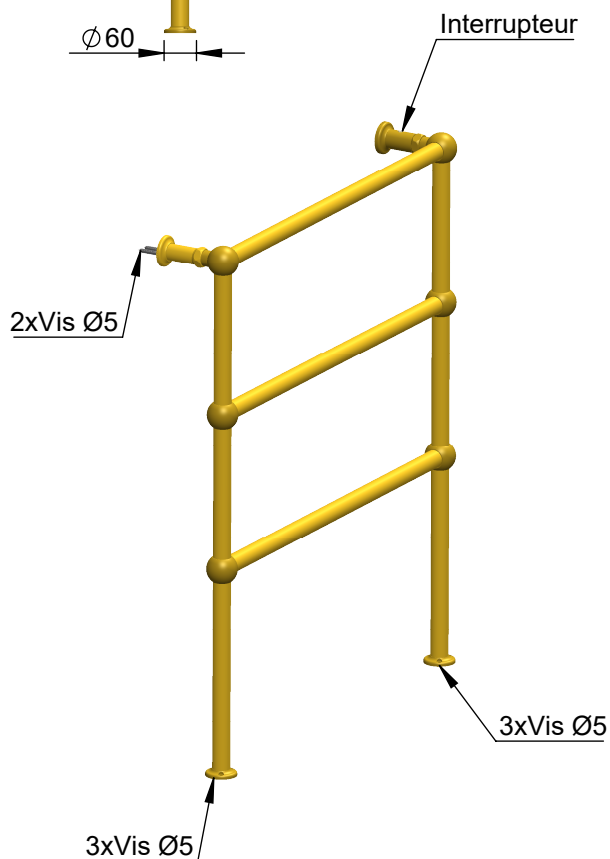

# VOLEVATCH

ORFÈVRE DU BAIN

Puissance Sèche serviette = 158,4 w  
 Towel rail heater power = 158,4 w  
 IP44  
 Classe I avec interrupteur / Classe II sans interrupteur  
 Class I with switch / Class II without switch

Handcrafted with finest raw materials. Manufacture Volevatch 1 bis place Jean-Jaurès - 80130 Tully

<b>Date / Date :</b> 16/06/2011	<b>Référence : B/RE-02-B0</b>	<b>Echelle :</b> 1:14	
	Sèche-serviettes électrique sur pieds		
<b>Matière :</b> Laiton massif	Floor-mounted ELECTRICAL towel rail (right hand side valve cock)	<b>Format :</b> A4	Tolérances / Tolerances : +/- 5mm Unités / units : mm <sup>2</sup> /gr
<b>Raw Material :</b> Massive brass			