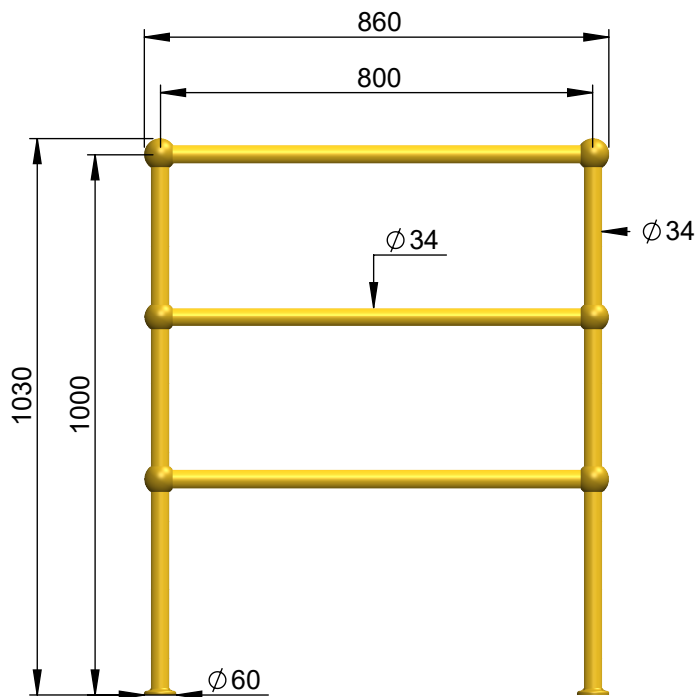

# VOLEVATCH

ORFÈVRE DU BAIN

Puissance Sèche serviette = 158,4 w  
 Towel rail heater power = 158,4 w  
 IP44  
 Classe I avec interrupteur / Classe II sans interrupteur  
 Class I with switch / Class II without switch

Handcrafted with finest raw materials. Manufacture Volevatch 1 bis place Jean-Jaurès - 80130 Tully

<b>Date / Date :</b> 16/06/2011	<b>Référence : B/RE-02-B0</b>	<b>Echelle :</b> 1:14	
	Sèche-serviettes électrique sur pieds		
<b>Matière :</b> Laiton massif	Floor-mounted ELECTRICAL towel rail (right hand side valve cock)	<b>Format :</b> A4	Tolérances / Tolerances : +/- 5mm Unités / units : mm <sup>2</sup> /gr
<b>Raw Material :</b> Massive brass			