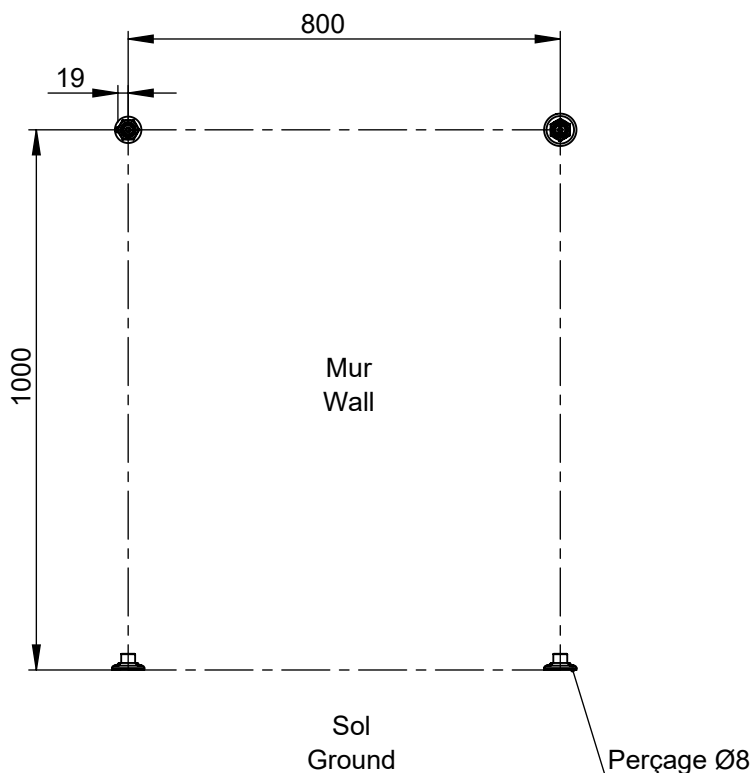

# VOLEVATCH

ORFÈVRE DU BAIN

Puissance Sèche serviette = 158,4 w  
 Towel rail heater power = 158,4 w  
 IP44  
 Classe I avec interrupteur / Classe II sans interrupteur  
 Class I with switch / Class II without switch

Handcrafted with finest raw materials. Manufacture Volevatch 1 bis place Jean-Jaurès - 80130 Tully

<b>Date / Date :</b> 16/06/2011	<b>Référence : B/RE-02-B0</b>	<b>Echelle :</b> 1:14	
	Sèche-serviettes électrique sur pieds		
<b>Matière :</b> Laiton massif	Floor-mounted ELECTRICAL towel rail (right hand side valve cock)	<b>Format :</b> A4	Tolérances / Tolerances : +/- 5mm Unités / units : mm <sup>2</sup> /gr
<b>Raw Material :</b> Massive brass			