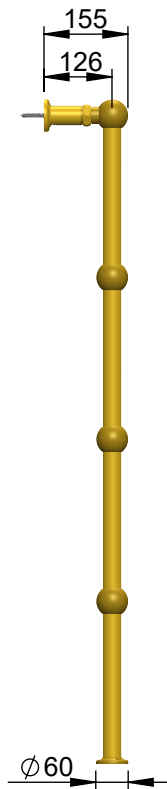

VOLEVATCH

ORFÈVRE DU BAIN

Puissance Sèche serviette = 158,4 w

Towel rail heater power = 158,4 w

IP44

Classe I avec interrupteur / Classe II sans interrupteur

Class I with switch / Class II without switch

Handcrafted with finest raw materials. Manufacture Volevatch 1 bis place Jean-Jaurès - 80130 Tully

Date / Date :

16/06/2011

Référence : **B/RE-02-B0**

Sèche-serviettes électrique sur pieds

Floor-mounted ELECTRICAL towel rail (right hand side valve cock)

Echelle :

1:14

Tolérances / Tolerances : +/- 5mm
Unités / units : mm³/gr

Format :

A4

Page : 1 / 1

Matière : Laiton massif
Raw Material : Massive brass