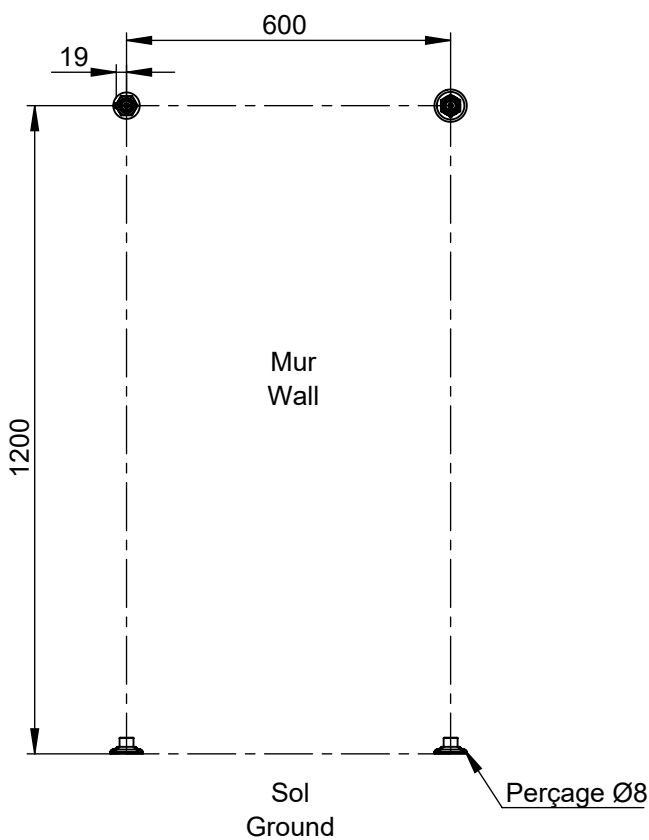

VOLEVATCH

ORFÈVRE DU BAIN

Puissance Sèche serviette = 158,4 w

Towel rail heater power = 158,4 w

IP44

Classe I avec interrupteur / Classe II sans interrupteur

Class I with switch / Class II without switch

Handcrafted with finest raw materials. Manufacture Volevatch 1 bis place Jean-Jaurès - 80130 Tully

Date / Date :

16/06/2011

Référence : **B/RE-02-B0**

Sèche-serviettes électrique sur pieds

Floor-mounted ELECTRICAL towel rail (right hand side valve cock)

Echelle :

1:14

Tolérances / Tolerances : +/- 5mm
Unités / units : mm³/gr

Format :

A4

Page : 1 / 1

Matière : Laiton massif
Raw Material : Massive brass