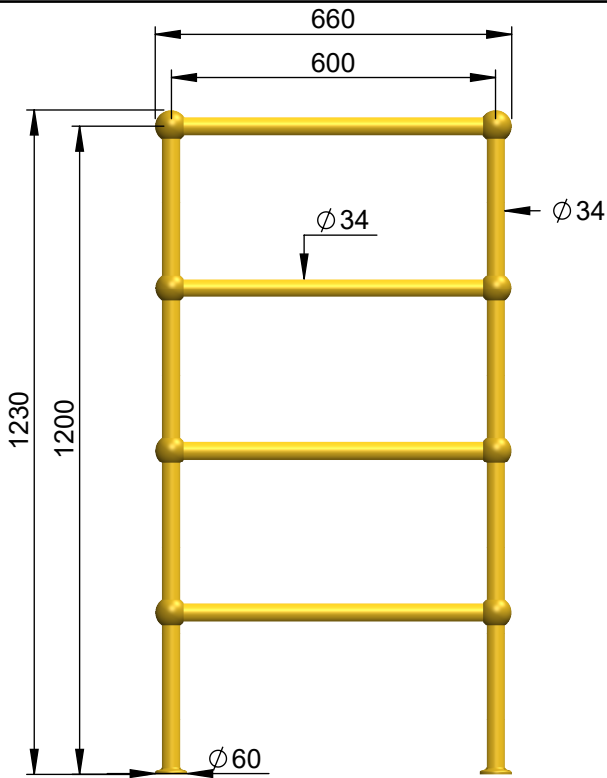

VOLEVATCH

ORFÈVRE DU BAIN

Puissance Sèche serviette = 158,4 w

Towel rail heater power = 158,4 w

IP44

Classe I avec interrupteur / Classe II sans interrupteur

Class I with switch / Class II without switch

Handcrafted with finest raw materials. Manufacture Volevatch 1 bis place Jean-Jaurès - 80130 Tully

Date / Date :

16/06/2011

Référence : **B/RE-02-B0**

Sèche-serviettes électrique sur pieds

Floor-mounted ELECTRICAL towel rail (right hand side valve cock)

Echelle :

1:14

Tolérances / Tolerances : +/- 5mm
Unités / units : mm³/gr

Format :

A4

Page : 1 / 1

Matière : Laiton massif
Raw Material : Massive brass