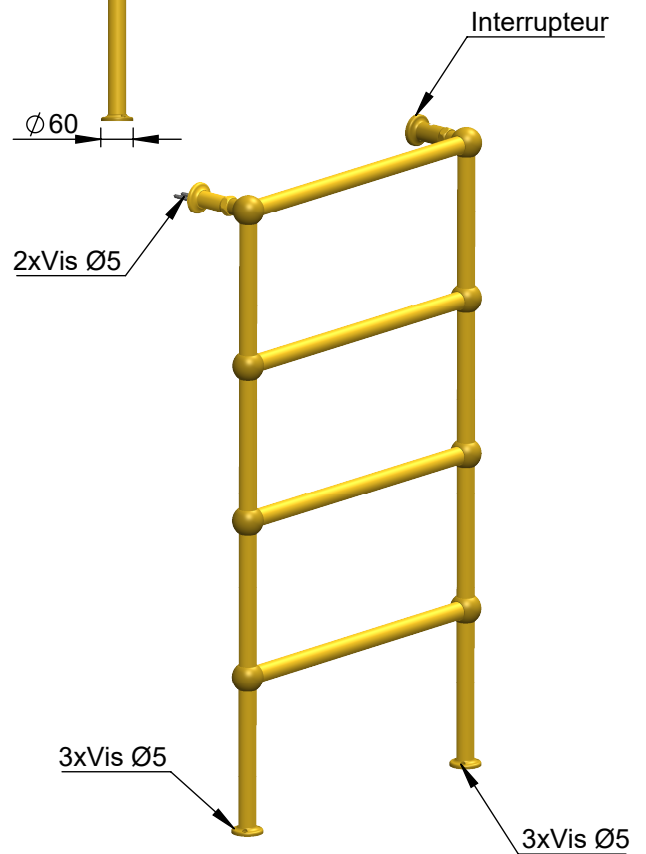

VOLEVATCH

ORFÈVRE DU BAIN

Puissance Sèche serviette = 158,4 w

Towel rail heater power = 158,4 w

IP44

Classe I avec interrupteur / Classe II sans interrupteur

Class I with switch / Class II without switch

Handcrafted with finest raw materials. Manufacture Volevatch 1 bis place Jean-Jaurès - 80130 Tully

Date / Date :

16/06/2011

Référence : **B/RE-02-B0**

Sèche-serviettes électrique sur pieds

Floor-mounted ELECTRICAL towel rail (right hand side valve cock)

Echelle :

1:14

Tolérances / Tolerances : +/- 5mm
Unités / units : mm³/gr

Format :

A4

Page : 1 / 1

Matière : Laiton massif
Raw Material : Massive brass