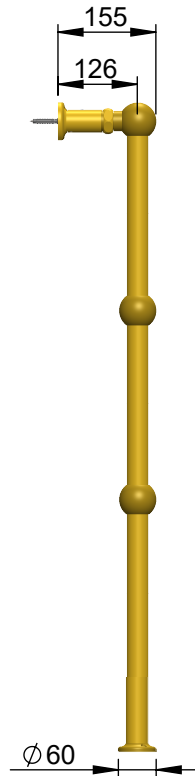

VOLEVATCH

ORFÈVRE DU BAIN

Puissance Sèche serviette = 118,8 w

Towel rail heater power = 118,8 w

IP44

Classe I avec interrupteur / Classe II sans interrupteur

Class I with switch / Class II without switch

Handcrafted with finest raw materials. Manufacture Volevatch 1 bis place Jean-Jaurès - 80130 Tully

Date / Date :

16/06/2011

Référence : **B/RE-02-B0**

Sèche-serviettes électrique sur pieds

Floor-mounted ELECTRICAL towel rail (right hand side valve cock)

Echelle :

1:12

Tolérances / Tolerances : +/- 5mm
Unités / units : mm°/gr

Format :

A4

Page : 1 / 1

Matière :

Laiton massif

Raw Material :

Massive brass