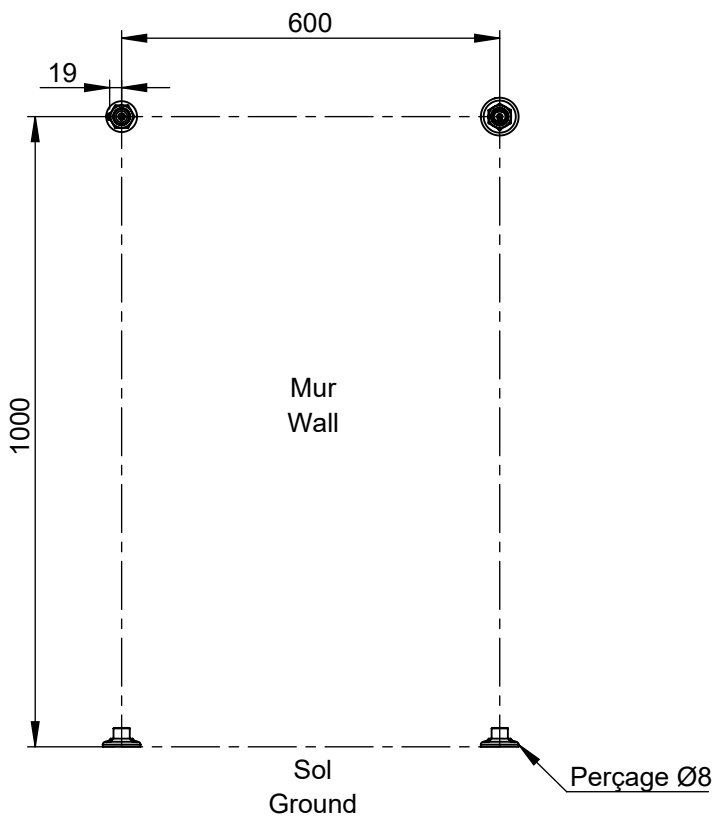

VOLEVATCH

ORFÈVRE DU BAIN

Puissance Sèche serviette = 118,8 w

Towel rail heater power = 118,8 w

IP44

Classe I avec interrupteur / Classe II sans interrupteur

Class I with switch / Class II without switch

Handcrafted with finest raw materials. Manufacture Volevatch 1 bis place Jean-Jaurès - 80130 Tully

Date / Date :

16/06/2011

Référence : **B/RE-02-B0**

Sèche-serviettes électrique sur pieds

Floor-mounted ELECTRICAL towel rail (right hand side valve cock)

Echelle :

1:12

Tolérances / Tolerances : +/- 5mm
Unités / units : mm°/gr

Format :

A4

Page : 1 / 1

Matière :

Laiton massif

Raw Material :

Massive brass