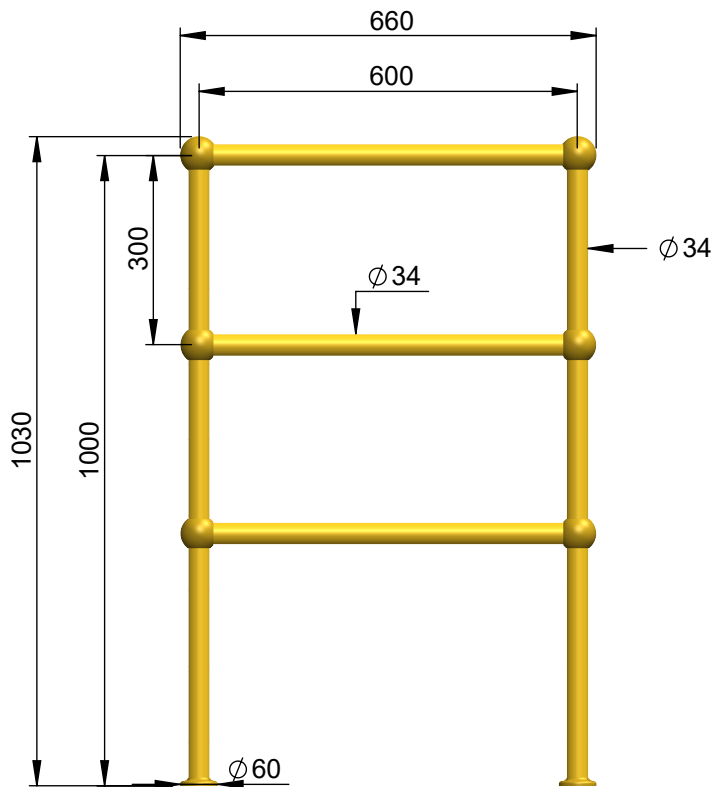

VOLEVATCH

ORFÈVRE DU BAIN

Puissance Sèche serviette = 118,8 w

Towel rail heater power = 118,8 w

IP44

Classe I avec interrupteur / Classe II sans interrupteur

Class I with switch / Class II without switch

Handcrafted with finest raw materials. Manufacture Volevatch 1 bis place Jean-Jaurès - 80130 Tully

Date / Date :

16/06/2011

Référence : **B/RE-02-B0**

Sèche-serviettes électrique sur pieds

Floor-mounted ELECTRICAL towel rail (right hand side valve cock)

Echelle :

1:12

Tolérances / Tolerances : +/- 5mm
Unités / units : mm°/gr

Format :

A4

Page : 1 / 1

Matière :

Laiton massif

Raw Material :

Massive brass