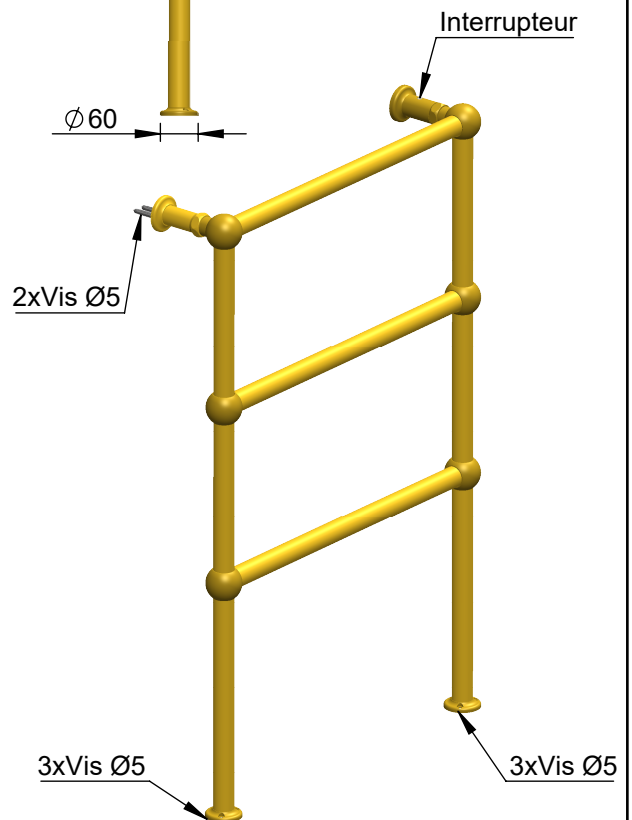

VOLEVATCH

ORFÈVRE DU BAIN

Puissance Sèche serviette = 118,8 w

Towel rail heater power = 118,8 w

IP44

Classe I avec interrupteur / Classe II sans interrupteur

Class I with switch / Class II without switch

Handcrafted with finest raw materials. Manufacture Volevatch 1 bis place Jean-Jaurès - 80130 Tully

Date / Date :

16/06/2011

Référence : **B/RE-02-B0**

Sèche-serviettes électrique sur pieds

Floor-mounted ELECTRICAL towel rail (right hand side valve cock)

Echelle :

1:12

Tolérances / Tolerances : +/- 5mm
Unités / units : mm°/gr

Format :

A4

Page : 1 / 1

Matière :

Laiton massif

Raw Material :

Massive brass