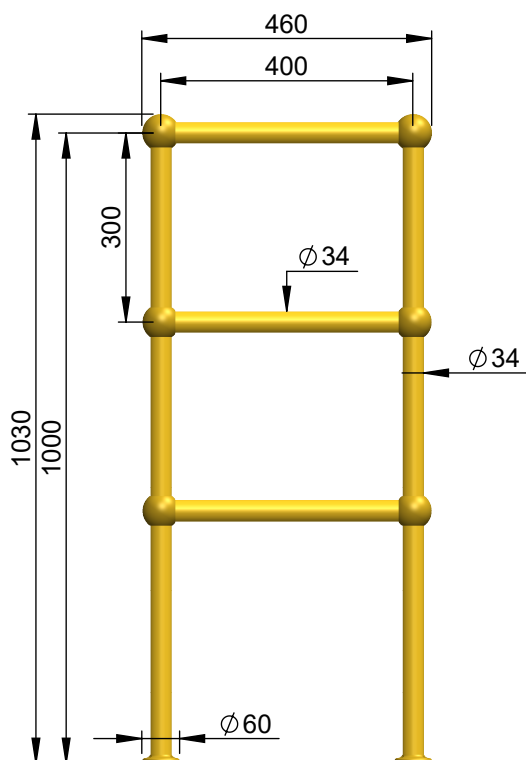

VOLEVATCH

ORFÈVRE DU BAIN

Puissance Sèche serviette = 79.2 w
Towel rail heater power = 79.2 w

IP44
Classe I avec interrupteur / Classe II sans interrupteur
Class I with switch / Class II without switch

Handcrafted with finest raw materials. Manufacture Volevatch 1 bis place Jean-Jaurès - 80130 Tully

Date / Date : 16/06/2011	Référence : B/RE-02-B0	Echelle : 1:12	
	Sèche-serviettes électrique sur pieds Floor-mounted ELECTRICAL towel rail (right hand side valve cock)	Format : A4	
Matière : Laiton massif Raw Material : Massive brass			Page : 1 / 1