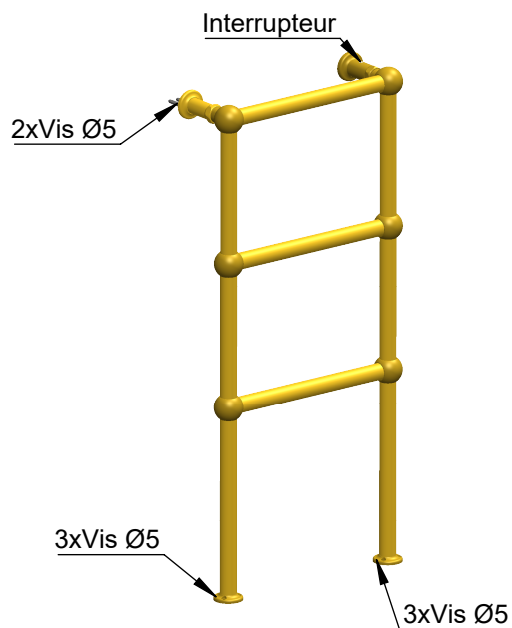

VOLEVATCH

ORFÈVRE DU BAIN

Puissance Sèche serviette = 79.2 w
Towel rail heater power = 79.2 w

IP44
Classe I avec interrupteur / Classe II sans interrupteur
Class I with switch / Class II without switch

Handcrafted with finest raw materials. Manufacture Volevatch 1 bis place Jean-Jaurès - 80130 Tully

Date / Date : 16/06/2011	Référence : B/RE-02-B0	Echelle : 1:12	
	Sèche-serviettes électrique sur pieds Floor-mounted ELECTRICAL towel rail (right hand side valve cock)	Format : A4	
Matière : Laiton massif Raw Material : Massive brass			Page : 1 / 1