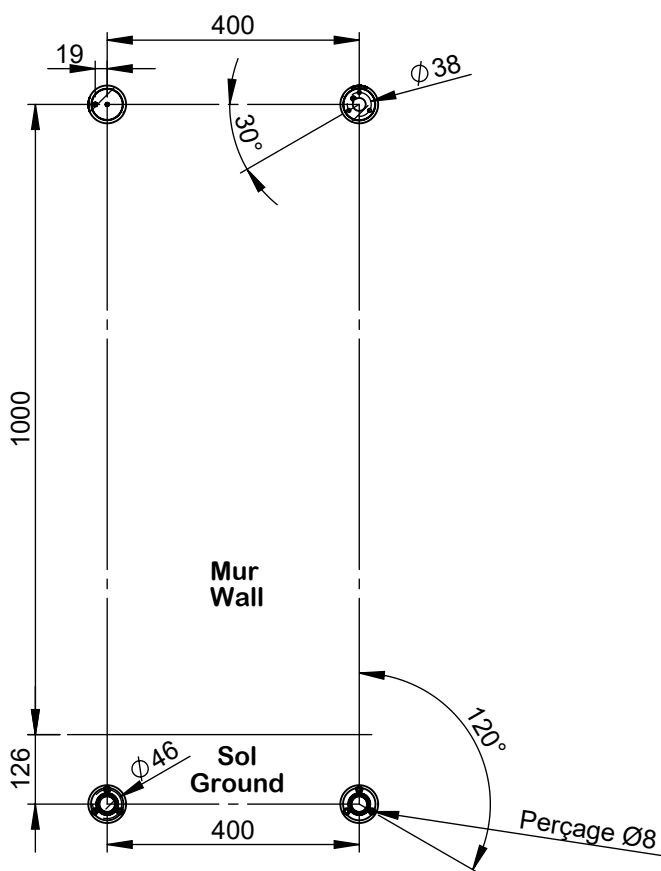

VOLEVATCH

ORFÈVRE DU BAIN

Puissance Sèche serviette = 79.2 w
Towel rail heater power = 79.2 w

IP44
Classe I avec interrupteur / Classe II sans interrupteur
Class I with switch / Class II without switch

Handcrafted with finest raw materials. Manufacture Volevatch 1 bis place Jean-Jaurès - 80130 Tully

Date / Date : 16/06/2011	Référence : B/RE-02-B0	Echelle : 1:12	
	Sèche-serviettes électrique sur pieds Floor-mounted ELECTRICAL towel rail (right hand side valve cock)	Format : A4	
Matière : Laiton massif Raw Material : Massive brass			Page : 1 / 1