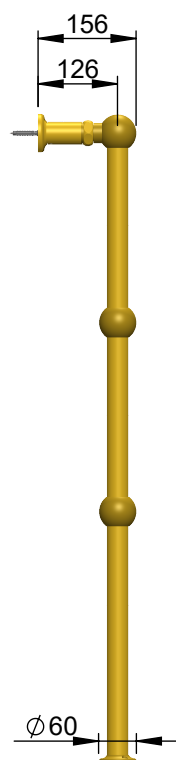

VOLEVATCH

ORFÈVRE DU BAIN

Puissance Sèche serviette = 79.2 w
Towel rail heater power = 79.2 w

IP44
Classe I avec interrupteur / Classe II sans interrupteur
Class I with switch / Class II without switch

Handcrafted with finest raw materials. Manufacture Volevatch 1 bis place Jean-Jaurès - 80130 Tully

Date / Date : 16/06/2011	Référence : B/RE-02-B0	Echelle : 1:12	
	Sèche-serviettes électrique sur pieds Floor-mounted ELECTRICAL towel rail (right hand side valve cock)	Format : A4	
Matière : Laiton massif Raw Material : Massive brass			Page : 1 / 1