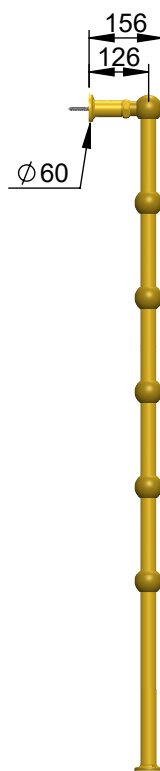

VOLEVATCH

ORFÈVRE DU BAIN

2×Vis M5
2x Screws M5

3×Vis M5
3x Screws M5

Interrupteur
Switch

3×Vis M5
3x Screws M5

Puissance Radiateur = 501.6 w
Radiator power = 501.6 w

IP44
Classe I avec interrupteur / Classe II sans interrupteur
Class I with switch / Class II without switch

Handcrafted with finest raw materials. Manufacture Volevatch 1 bis place Jean-Jaurès - 80130 Tully

Date / Date :

16/06/2011

Référence : B/RE-02-A0

Radiateur électrique sur pieds, 800 x 1400 mm, 6 barres

Floor-mounted ELECTRICAL radiator, 800 x 1400 mm, 6 bars

Echelle :

1:16

Format :

A4

Tolérances / Tolerances : +/- 5mm
Unités / units : mm°/gr

Page : 1 / 1

Matière : Laiton massif
Raw Material : Massive brass