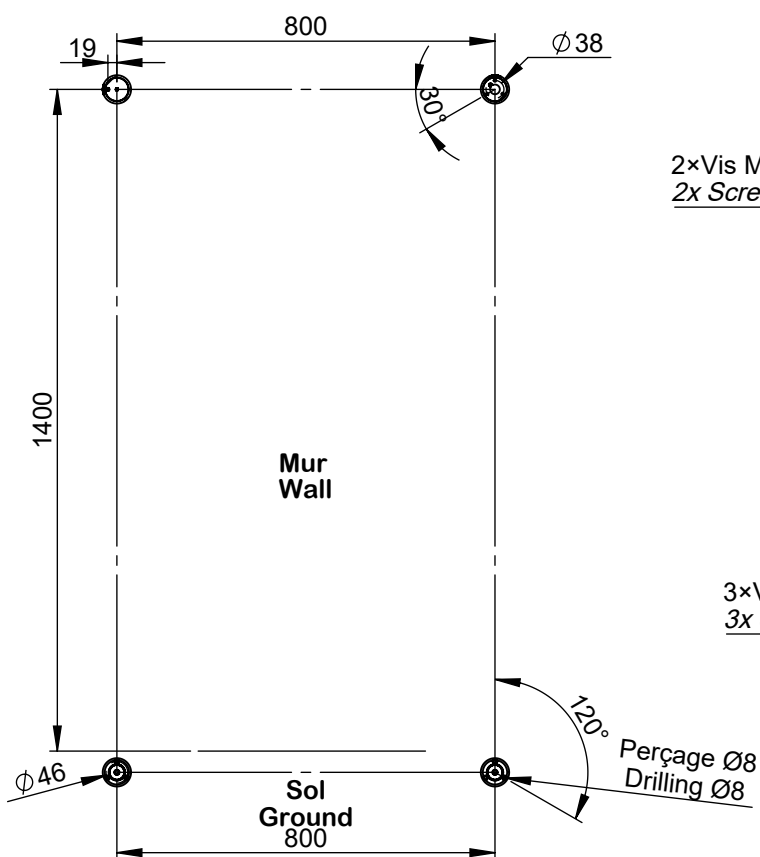

VOLEVATCH

ORFÈVRE DU BAIN

2×Vis M5
2x Screws M5

3×Vis M5
3x Screws M5

Interrupteur
Switch

3×Vis M5
3x Screws M5

Puissance Radiateur = 501.6 w
Radiator power = 501.6 w

IP44
Classe I avec interrupteur / Classe II sans interrupteur
Class I with switch / Class II without switch

Handcrafted with finest raw materials. Manufacture Volevatch 1 bis place Jean-Jaurès - 80130 Tully

Date / Date :

16/06/2011

Référence : B/RE-02-A0

Radiateur électrique sur pieds, 800 x 1400 mm, 6 barres

Floor-mounted ELECTRICAL radiator, 800 x 1400 mm, 6 bars

Echelle :

1:16

Format :

A4

Tolérances / Tolerances : +/- 5mm
Unités / units : mm°/gr

Page : 1 / 1

Matière : Laiton massif
Raw Material : Massive brass