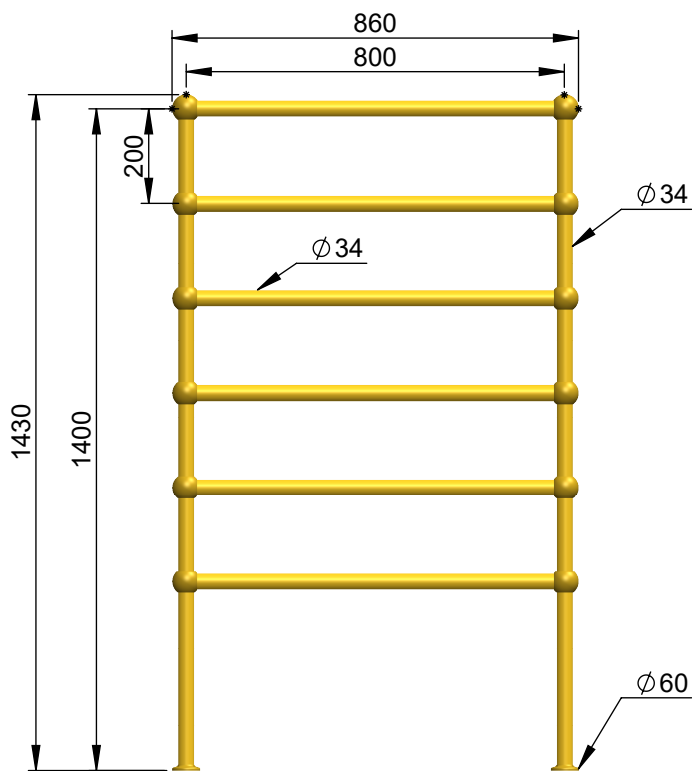

VOLEVATCH

ORFÈVRE DU BAIN

2×Vis M5
2x Screws M5

3×Vis M5
3x Screws M5

Interrupteur
Switch

3×Vis M5
3x Screws M5

Puissance Radiateur = 501.6 w
Radiator power = 501.6 w

IP44
Classe I avec interrupteur / Classe II sans interrupteur
Class I with switch / Class II without switch

Handcrafted with finest raw materials. Manufacture Volevatch 1 bis place Jean-Jaurès - 80130 Tully

Date / Date :

16/06/2011

Référence : B/RE-02-A0

Radiateur électrique sur pieds, 800 x 1400 mm, 6 barres

Floor-mounted ELECTRICAL radiator, 800 x 1400 mm, 6 bars

Echelle :

1:16

Format :

A4

Tolérances / Tolerances : +/- 5mm
Unités / units : mm°/gr

Page : 1 / 1

Matière : Laiton massif
Raw Material : Massive brass