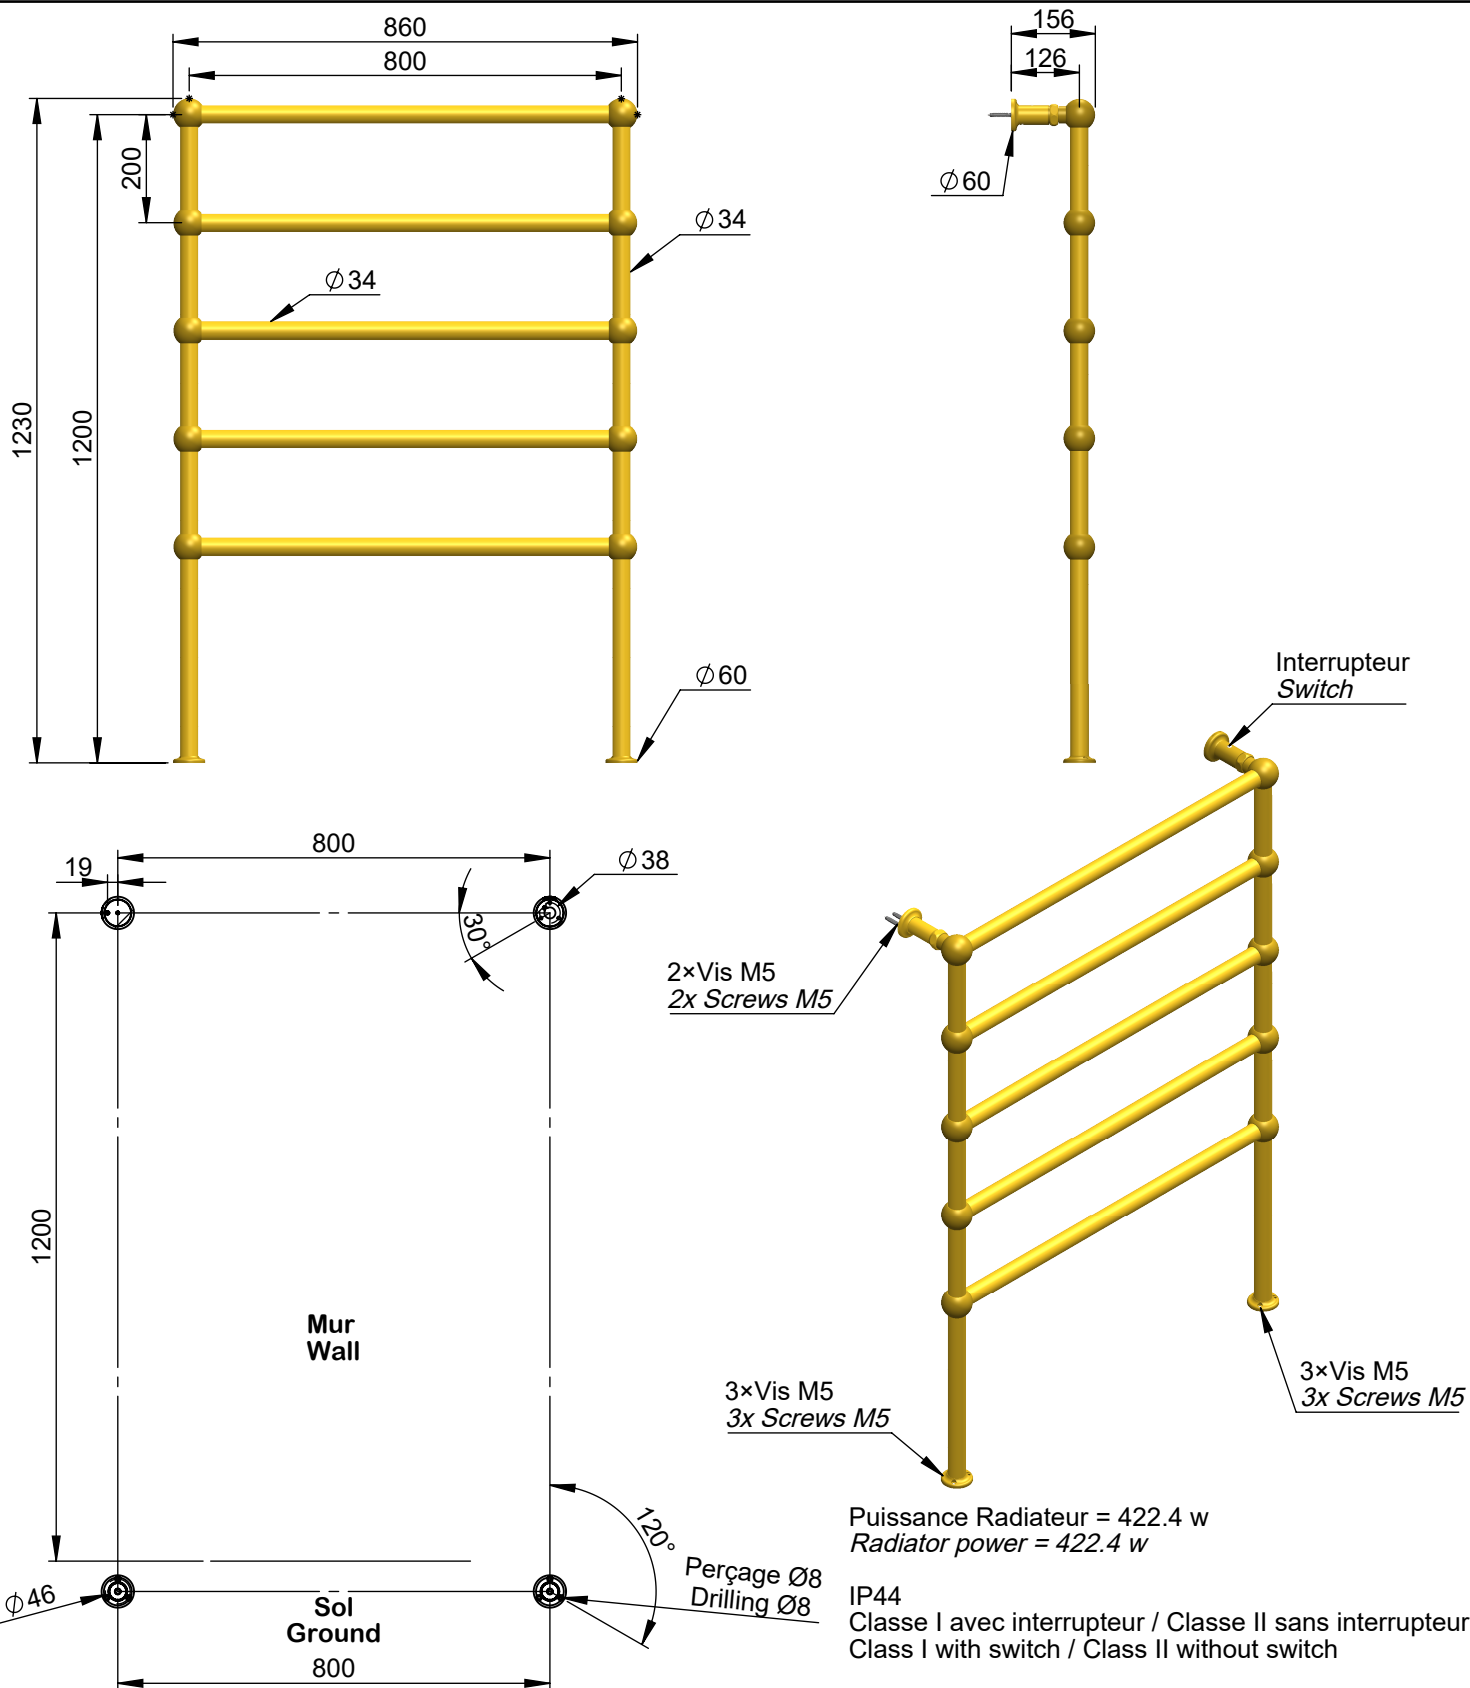

VOLEVATCH

ORFÈVRE DU BAIN

Handcrafted with finest raw materials. Manufacture Volevatch 1 bis place Jean-Jaurès - 80130 Tully

Date / Date :

16/06/2011

Référence : B/RE-02-A0

Radiateur électrique sur pieds, 800 x 1200 mm, 5 barres

Floor-mounted ELECTRICAL radiator, 800 x 1200 mm, 5 bars

Echelle :

1:14

Tolérances / Tolerances : +/- 5mm
Unités / units : mm²/gr

Format :

A4

Page : 1 / 1

Matière : Laiton massif
Raw Material : Massive brass