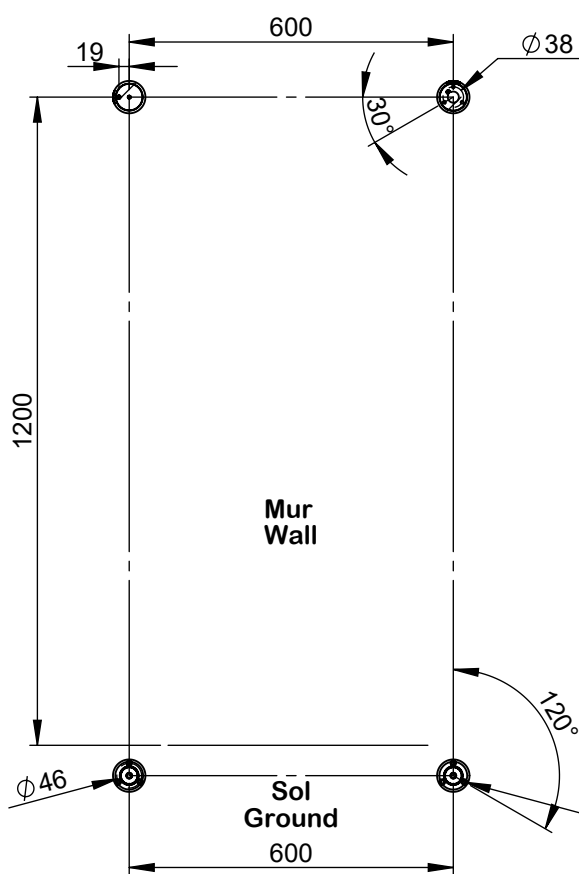

VOLEVATCH

ORFÈVRE DU BAIN

2x Vis M5
2x Screws M5

3x Vis M5
3x Screws M5

3x Vis M5
3x Screws M5

Puissance Radiateur = 356.4 w
Radiator power = 356.4 w

IP44
Classe I avec interrupteur / Classe II sans interrupteur
Class I with switch / Class II without switch

Interrupteur
Switch

Handcrafted with finest raw materials. Manufacture Volevatch 1 bis place Jean-Jaurès - 80130 Tully

Date / Date :

16/06/2011

Référence : B/RE-02-A0

Radiateur électrique sur pieds, 600 x 1200 mm, 5 barres

Floor-mounted ELECTRICAL radiator, 600 x 1200 mm, 5 bars

Echelle :

1:14

Tolérances / Tolerances : +/- 5mm
Unités / units : mm²/gr

Format :

A4

Page : 1 / 1

Matière : Laiton massif
Raw Material : Massive brass