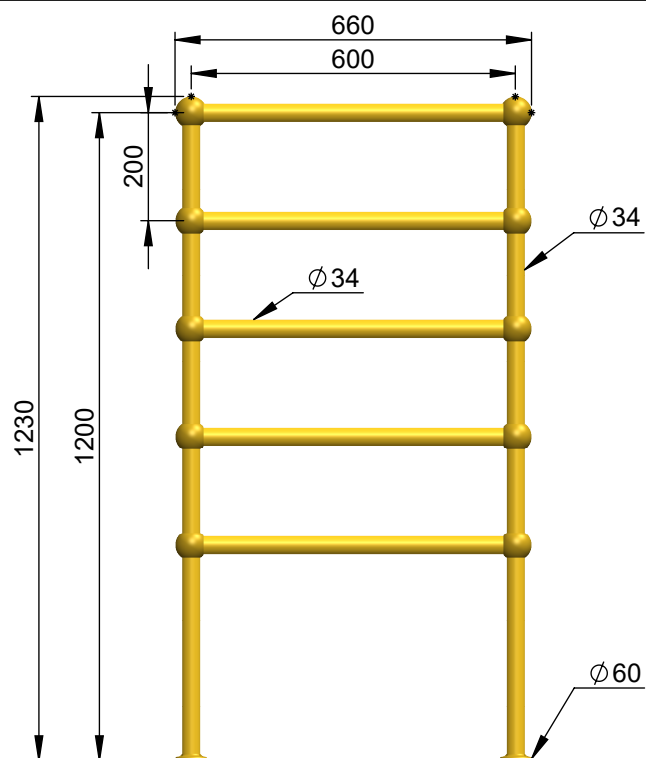

VOLEVATCH

ORFÈVRE DU BAIN

2x Vis M5
2x Screws M5

3x Vis M5
3x Screws M5

3x Vis M5
3x Screws M5

Puissance Radiateur = 356.4 w
Radiator power = 356.4 w

IP44
Classe I avec interrupteur / Classe II sans interrupteur
Class I with switch / Class II without switch

Interrupteur
Switch

Handcrafted with finest raw materials. Manufacture Volevatch 1 bis place Jean-Jaurès - 80130 Tully

Date / Date :

16/06/2011

Référence : B/RE-02-A0

Radiateur électrique sur pieds, 600 x 1200 mm, 5 barres

Floor-mounted ELECTRICAL radiator, 600 x 1200 mm, 5 bars

Echelle :

1:14

Tolérances / Tolerances : +/- 5mm
Unités / units : mm²/gr

Format :

A4

Page : 1 / 1

Matière : Laiton massif
Raw Material : Massive brass