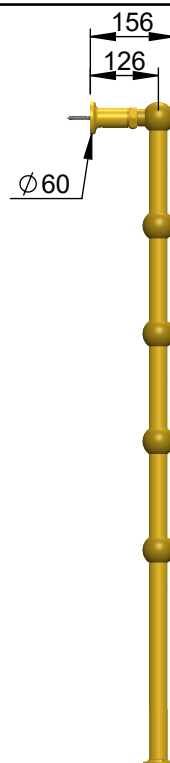

VOLEVATCH

ORFÈVRE DU BAIN

2x Vis M5
2x Screws M5

3x Vis M5
3x Screws M5

3x Vis M5
3x Screws M5

Puissance Radiateur = 356.4 w
Radiator power = 356.4 w

IP44
Classe I avec interrupteur / Classe II sans interrupteur
Class I with switch / Class II without switch

Interrupteur
Switch

Handcrafted with finest raw materials. Manufacture Volevatch 1 bis place Jean-Jaurès - 80130 Tully

Date / Date :

16/06/2011

Référence : B/RE-02-A0

Radiateur électrique sur pieds, 600 x 1200 mm, 5 barres

Floor-mounted ELECTRICAL radiator, 600 x 1200 mm, 5 bars

Echelle :

1:14

Tolérances / Tolerances : +/- 5mm
Unités / units : mm²/gr

Format :

A4

Page : 1 / 1

Matière : Laiton massif
Raw Material : Massive brass