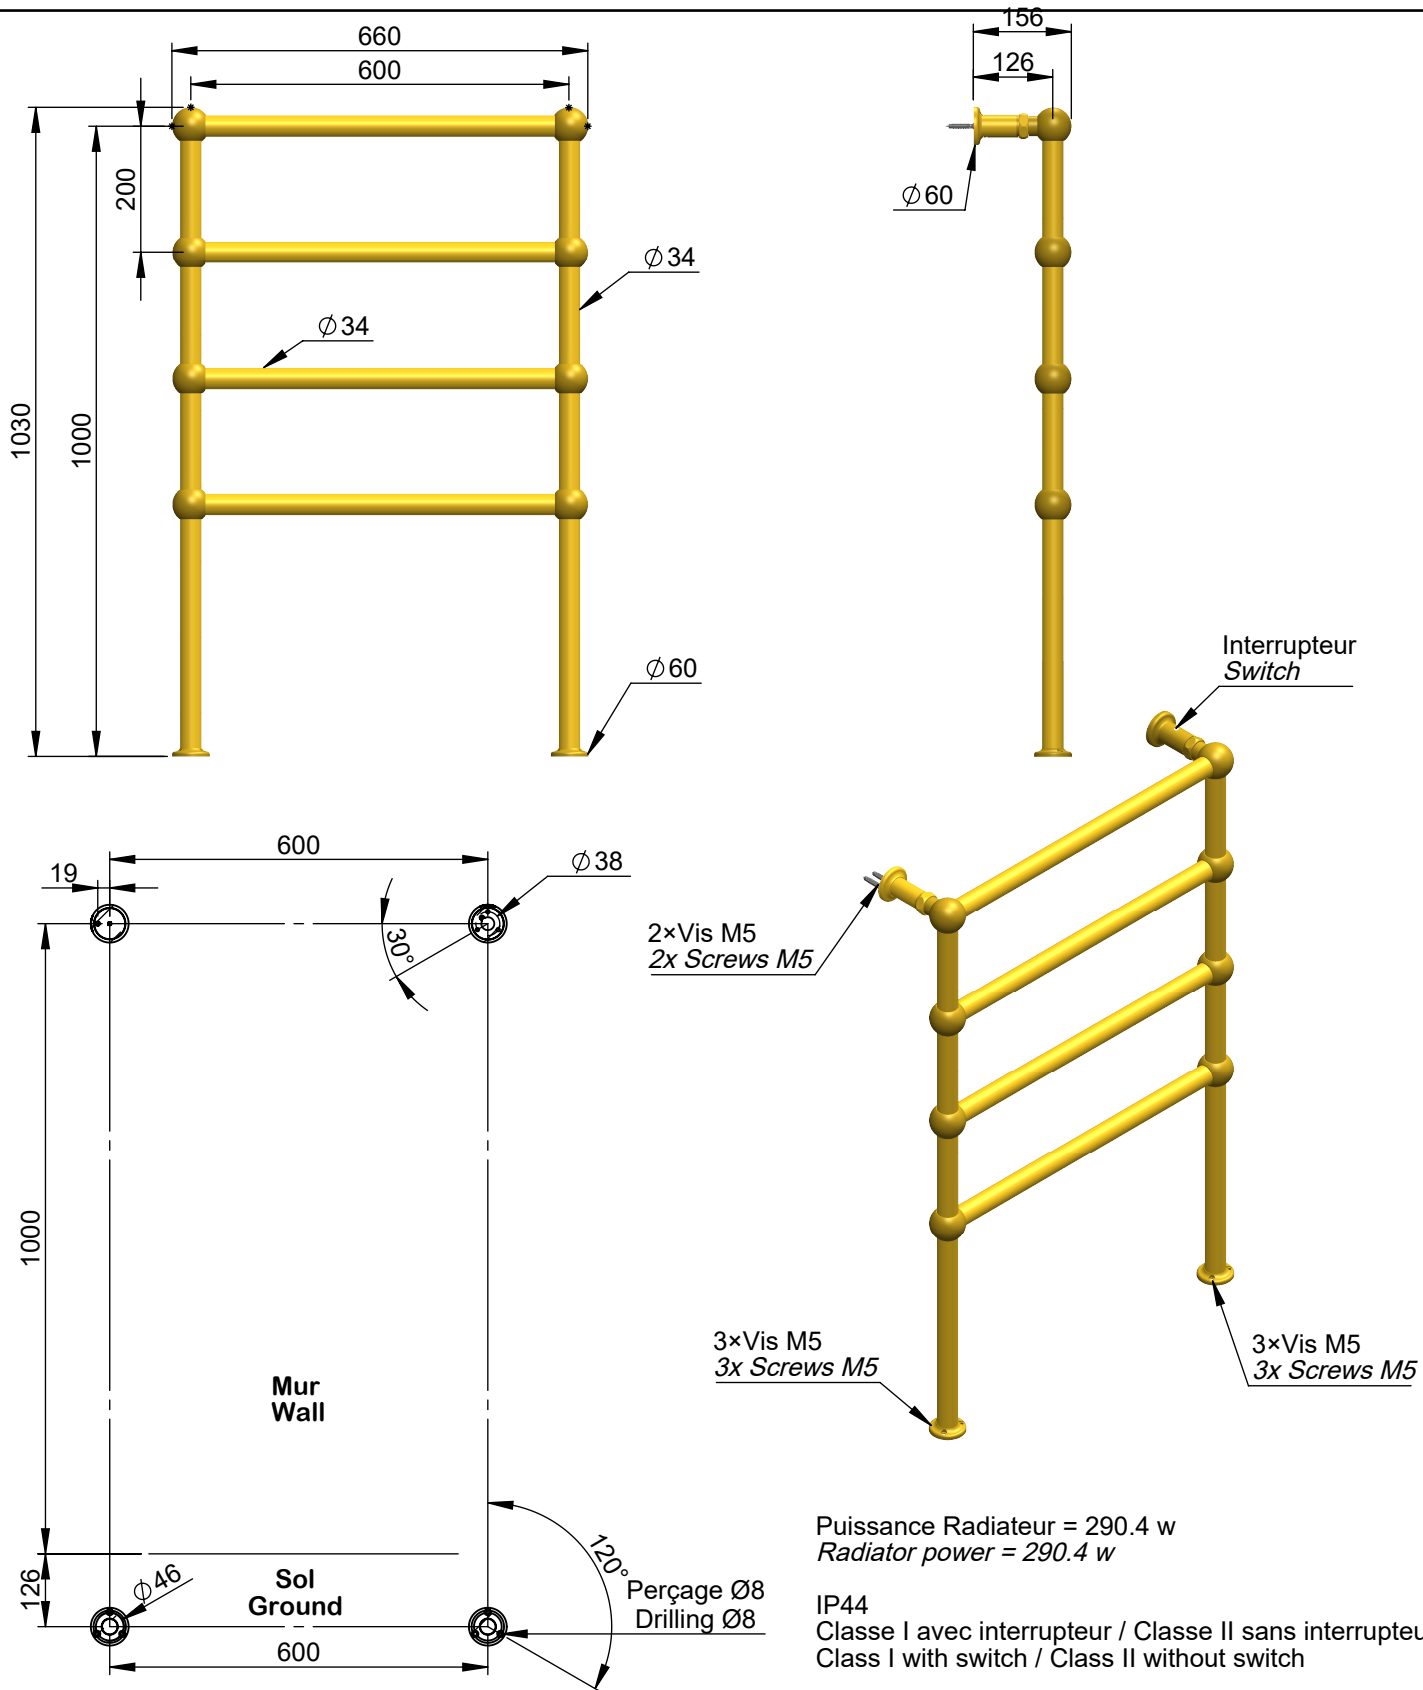

# VOLEVATCH

ORFÈVRE DU BAIN

Handcrafted with finest raw materials. Manufacture Volevatch 1 bis place Jean-Jaurès - 80130 Tully

<b>Date / Date :</b> 16/06/2011	<b>Référence : B/RE-02-A0</b>	<b>Echelle :</b> 1:12	
	Radiateur électrique sur pieds, 600 x 1000 mm, 4 barres Floor-mounted ELECTRICAL radiator, 600 x 1000 mm, 4 bars	<b>Format :</b> A4	
<b>Matière :</b> Laiton massif <b>Raw Material :</b> Massive brass			Page : 1 / 1