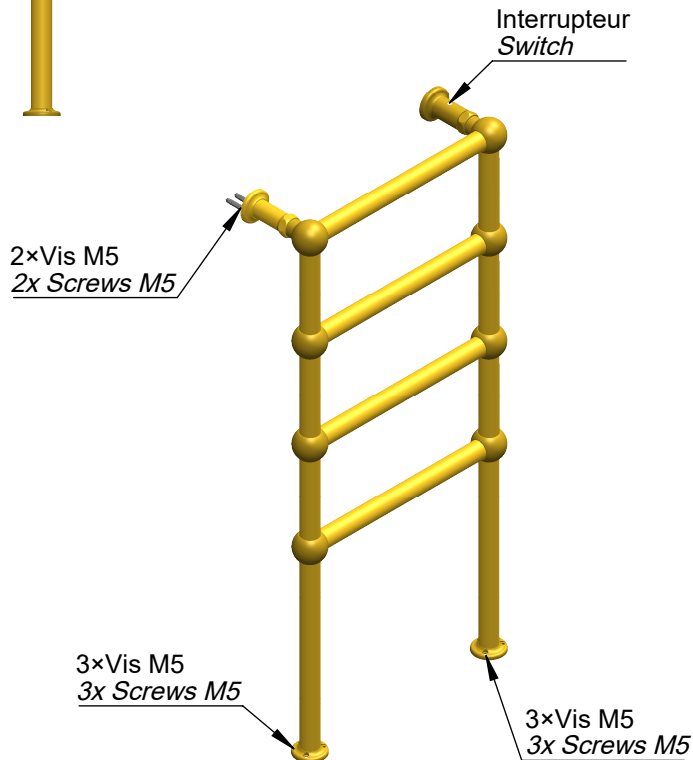

VOLEVATCH

ORFÈVRE DU BAIN

Puissance Radiateur = 237.6 w
Radiator power = 237.6 w

IP44
Classe I avec interrupteur / Classe II sans interrupteur
Class I with switch / Class II without switch

Handcrafted with finest raw materials. Manufacture Volevatch 1 bis place Jean-Jaurès - 80130 Tully

Date / Date :

16/06/2011

Référence : **B/RE-02-A0**

Radiateur électrique sur pieds, 400 x 1000 mm, 4 barres
Floor-mounted ELECTRICAL radiator, 400 x 1000 mm, 4 bars

Echelle :

1:12

Tolérances / Tolerances : +/- 5mm
Unités / units : mm²/gr

Format :

A4

Page : 1 / 1

Matière : Laiton massif
Raw Material : Massive brass