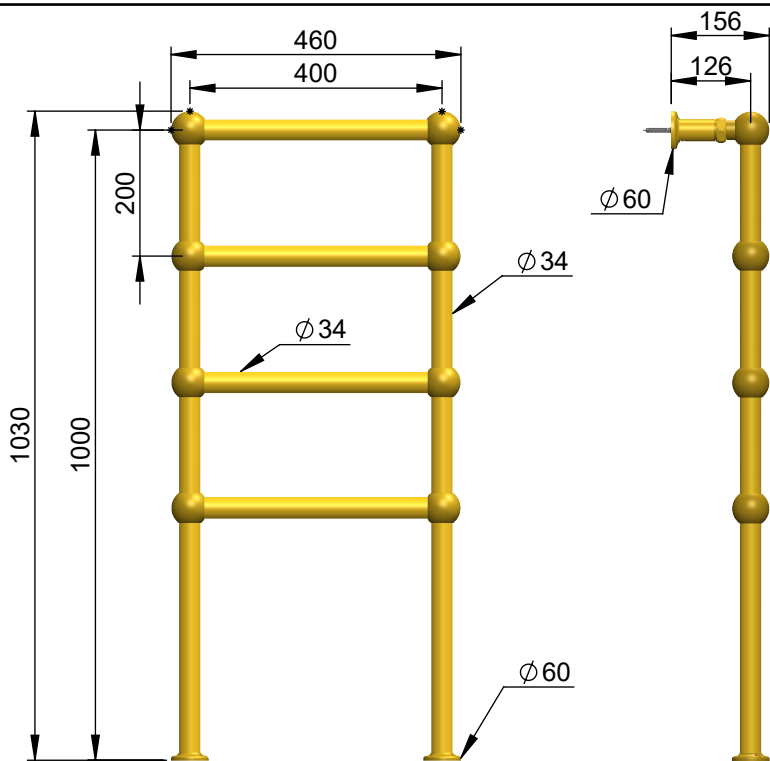

VOLEVATCH

ORFÈVRE DU BAIN

Puissance Radiateur = 237.6 w
Radiator power = 237.6 w

IP44
Classe I avec interrupteur / Classe II sans interrupteur
Class I with switch / Class II without switch

Handcrafted with finest raw materials. Manufacture Volevatch 1 bis place Jean-Jaurès - 80130 Tully

Date / Date :

16/06/2011

Référence : **B/RE-02-A0**

Radiateur électrique sur pieds, 400 x 1000 mm, 4 barres
Floor-mounted ELECTRICAL radiator, 400 x 1000 mm, 4 bars

Echelle :

1:12

Tolérances / Tolerances : +/- 5mm
Unités / units : mm²/gr

Format :

A4

Page : 1 / 1

Matière : Laiton massif
Raw Material : Massive brass