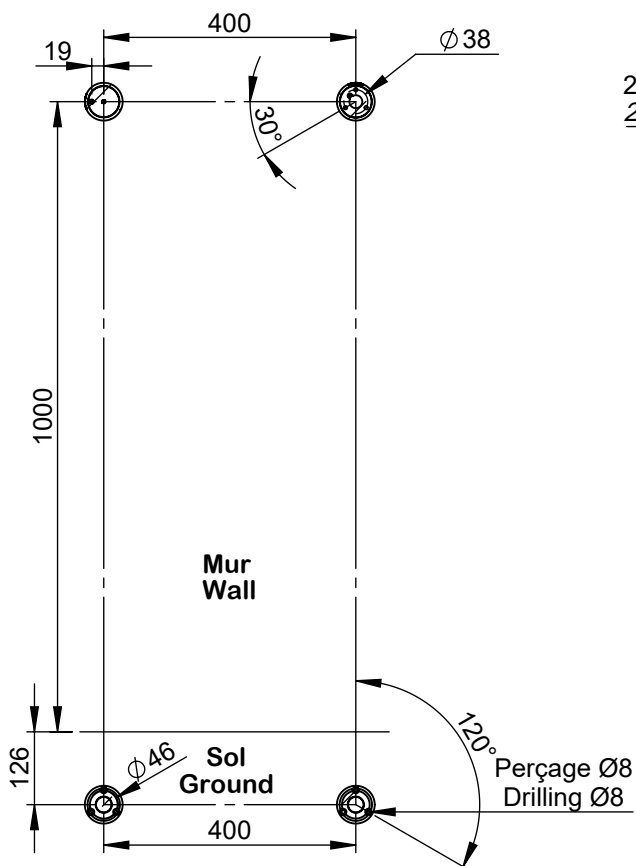

VOLEVATCH

ORFÈVRE DU BAIN

Puissance Radiateur = 237.6 w
Radiator power = 237.6 w

IP44
Classe I avec interrupteur / Classe II sans interrupteur
Class I with switch / Class II without switch

Handcrafted with finest raw materials. Manufacture Volevatch 1 bis place Jean-Jaurès - 80130 Tully

Date / Date :

16/06/2011

Référence : **B/RE-02-A0**

Radiateur électrique sur pieds, 400 x 1000 mm, 4 barres
Floor-mounted ELECTRICAL radiator, 400 x 1000 mm, 4 bars

Echelle :

1:12

Tolérances / Tolerances : +/- 5mm
Unités / units : mm²/gr

Format :

A4

Page : 1 / 1

Matière : Laiton massif
Raw Material : Massive brass