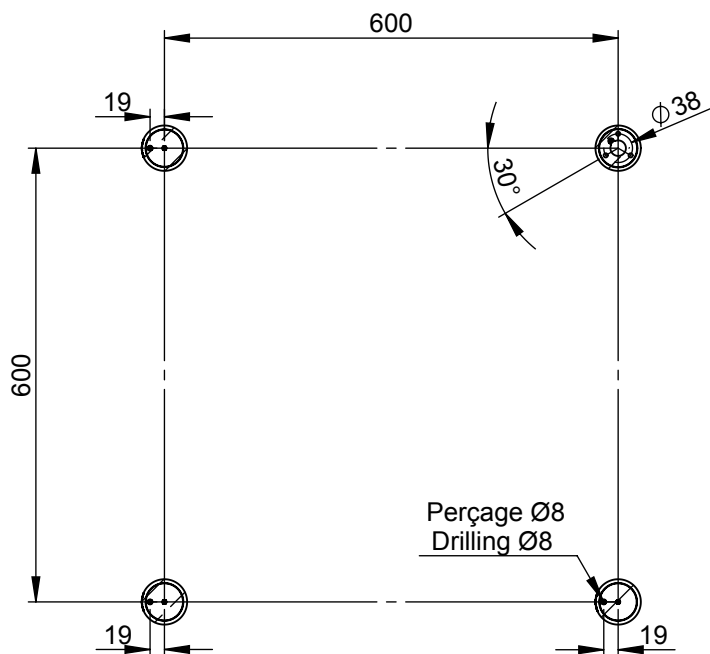

VOLEVATCH

ORFÈVRE DU BAIN

2x Vis M5
2x Screws M5

2x Vis M5
2x Screws M5

Interrupteur
Switch

Puissance Radiateur = 237.6 w
Radiator power = 237.6 w

IP44
Classe I avec interrupteur / Classe II sans interrupteur
Class I with switch / Class II without switch

Handcrafted with finest raw materials. Manufacture Volevatch 1 bis place Jean-Jaurès - 80130 Tully

Date / Date :
16/06/2011

Référence : B/RE-01-A0

Echelle :
1:10

Radiateur électrique mural
Wall-mounted ELECTRICAL radiator

Format :
A4

Tolérances / Tolerances : +/- 5mm
Unités / units : mm²/gr

Page : 1 / 1

Matière : Laiton massif
Raw Material : Massive brass