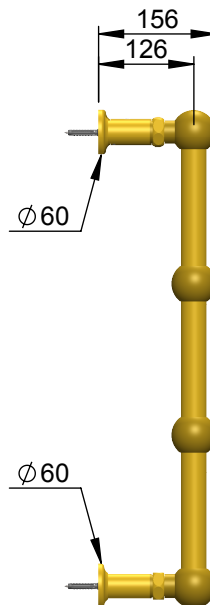

VOLEVATCH

ORFÈVRE DU BAIN

2x Vis M5
2x Screws M5

2x Vis M5
2x Screws M5

Interrupteur
Switch

Puissance Radiateur = 237.6 w
Radiator power = 237.6 w

IP44
Classe I avec interrupteur / Classe II sans interrupteur
Class I with switch / Class II without switch

Handcrafted with finest raw materials. Manufacture Volevatch 1 bis place Jean-Jaurès - 80130 Tully

Date / Date :
16/06/2011

Référence : B/RE-01-A0

Echelle :
1:10

Radiateur électrique mural
Wall-mounted ELECTRICAL radiator

Format :
A4

Tolérances / Tolerances : +/- 5mm
Unités / units : mm²/gr

Page : 1 / 1

Matière : Laiton massif
Raw Material : Massive brass