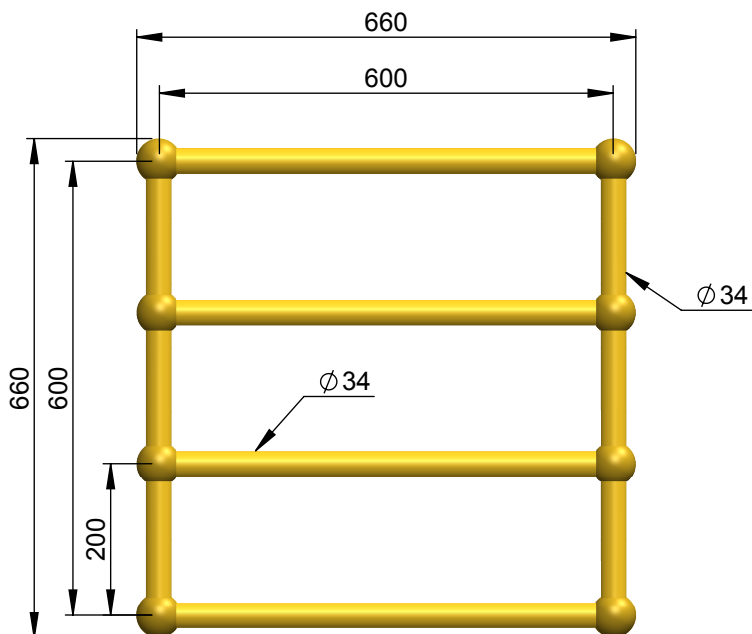

VOLEVATCH

ORFÈVRE DU BAIN

2x Vis M5
2x Screws M5

2x Vis M5
2x Screws M5

Interrupteur
Switch

Puissance Radiateur = 237.6 w
Radiator power = 237.6 w

IP44
Classe I avec interrupteur / Classe II sans interrupteur
Class I with switch / Class II without switch

Handcrafted with finest raw materials. Manufacture Volevatch 1 bis place Jean-Jaurès - 80130 Tully

Date / Date :
16/06/2011

Référence : B/RE-01-A0

Echelle :
1:10

Radiateur électrique mural
Wall-mounted ELECTRICAL radiator

Format :
A4

Tolérances / Tolerances : +/- 5mm
Unités / units : mm²/gr

Page : 1 / 1

Matière : Laiton massif
Raw Material : Massive brass